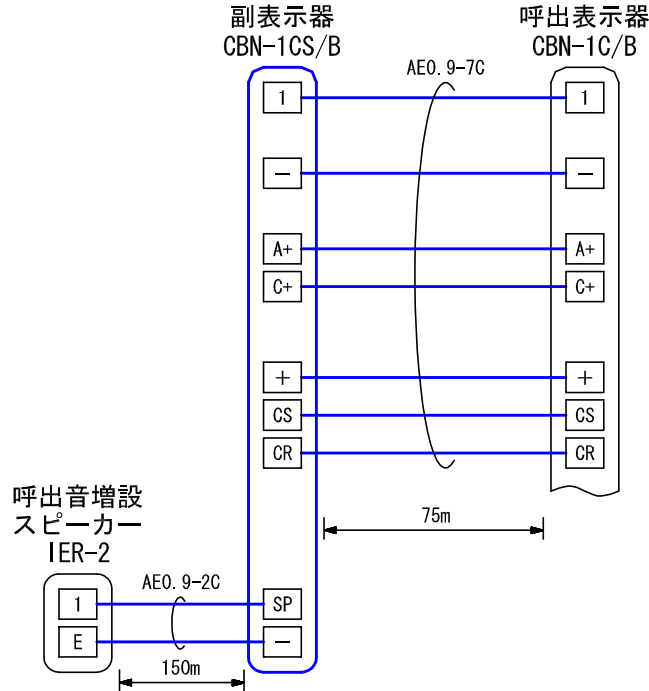

■外観図

〈パネルを開けた状態：パネル裏側〉

●取付寸法

※ 上下・左右に上記のスペースを確保のこと
(放熱・メンテナンス用)

■仕様

電源電圧	DC12V(表示器より供給)	質量	約3.4Kg					
消費電流	待受時40mA 最大150mA	色調	日本塗料工業会 B22-90B (メラミン焼付塗装50%ツヤ有り)					
呼出音増設スピーカー	最大2台							
形状	壁取付形	呼出音	メロディ音またはトレモロ音					
材質	SPCC t1.2	備考	個別表示窓は無地(彫刻・印刷は別途費用)					
品名	副表示器(1窓用)	図名	外観図/仕様	単位	mm	作成	2004年9月21日	
品番	CBN-1CS	図番	GZ15515-1-2	頁	1/2	改訂	2	アイホン株式会社

■彫刻・印刷スペース

●銘板

●個別表示窓

■接続図

■制約事項

- 身体や、その他機材等にふれない場所に設置すること。
- 停電時には使用できない。
- 呼出音増設スピーカーは、表示器・副表示器で合計2台まで接続可能。

■機能一覧

- 呼出ボタン押下時、個別表示窓点灯/呼出音鳴動
- 呼出音停止ボタン押下による呼出音の鳴動停止(呼出音停止表示灯点灯)
- 復旧ボタン押下による呼出の復旧(電源表示灯以外すべての表示灯消灯)
- 非常押ボタン押下による呼出の場合は復旧ボタンで復旧

設定スイッチ

■設定項目

- 呼出音(カッコウワルツ・グリーンスリーブス・トレモロ音).....呼出音スイッチ
- 呼出音量(小・中・大).....呼出音量切替スイッチ
- 呼出ボタンの種類(非常押式orNBR-7(H)W)呼出ボタン設定スイッチ-1~5
(表示器と同じ設定にすること)
- 未使用.....呼出ボタン設定スイッチ-6

品名	副表示器(1窓用)	図名	接続図/制約事項/機能一覧/設定項目		単位	mm	作成	2004年8月31日
品番	CBN-1CS	図番	CZ15515-2-2	頁	2/2	改訂	2	アイホン株式会社