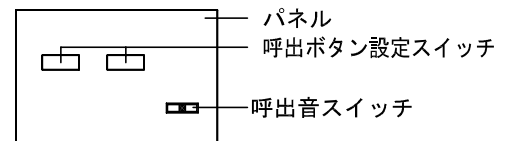

■外観図

〈パネルを開けた状態：パネル裏側〉

●取付寸法

※ 上下・左右に上記のスペースを確保のこと
(放熱・メンテナンス用)

■仕様

電源電圧	DC12V(表示器より供給)	質量	約3.4Kg					
消費電流	待受時40mA 最大150mA	色調	日本塗料工業会 B22-90B (メラミン焼付塗装50%ツヤ有り)					
呼出音増設スピーカー	最大2台							
形状	壁取付形	呼出音	メロディ音またはトレモロ音					
材質	SPCC t1.2	備考	個別表示窓は無地(彫刻・印刷は別途費用)					
品名	副表示器(1窓用)	図名	外観図/仕様	単位	mm	作成	2004年9月21日	
品番	CBN-1CS	図番	GZ15515-1-2	頁	1/2	改訂	2	アイホン株式会社

■彫刻・印刷スペース

●銘板

●個別表示窓

■接続図

■制約事項

- 身体や、その他機材等にふれない場所に設置すること。
- 停電時には使用できない。
- 呼出音増設スピーカーは、表示器・副表示器で合計2台まで接続可能。

■機能一覧

- 呼出ボタン押下時、個別表示窓点灯/呼出音鳴動
- 呼出音停止ボタン押下による呼出音の鳴動停止(呼出音停止表示灯点灯)
- 復旧ボタン押下による呼出の復旧(電源表示灯以外すべての表示灯消灯)
- 非常押ボタン押下による呼出の場合は復旧ボタンで復旧