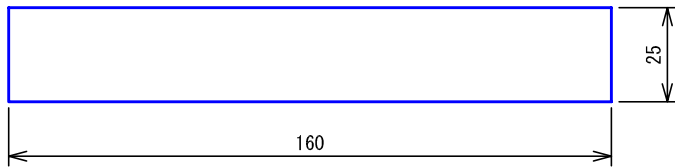

■外観図

〈パネルを開けた状態：パネル裏側〉

●取付寸法

※ 上下・左右に上記のスペースを確保のこと
(放熱・メンテナンス用)

■仕様

電源電圧	DC12V(表示器より供給)	質量	約3.4Kg					
消費電流	待受時40mA 最大150mA	色調	日本塗料工業会 B22-90B (メラミン焼付塗装50%ツヤ有り)					
呼出音増設スピーカー	最大2台							
形状	壁取付形	呼出音	メロディ音またはトレモロ音					
材質	SPCC t1.2	備考	個別表示窓は無地(彫刻・印刷は別途費用)					
品名	副表示器(1窓用)	図名	外観図/仕様	単位	mm	作成	2004年9月21日	
品番	CBN-1CS	図番	GZ15515-1-2	頁	1/2	改訂	2	アイホン株式会社

■彫刻・印刷スペース

●銘板

●個別表示窓

■接続図

■制約事項

- 身体や、その他機材等にふれない場所に設置すること。
- 停電時には使用できない。
- 呼出音増設スピーカーは、表示器・副表示器で合計2台まで接続可能。

■機能一覧

- 呼出ボタン押下時、個別表示窓点灯/呼出音鳴動
- 呼出音停止ボタン押下による呼出音の鳴動停止(呼出音停止表示灯点灯)
- 復旧ボタン押下による呼出の復旧(電源表示灯以外すべての表示灯消灯)
- 非常押ボタン押下による呼出の場合は復旧ボタンで復旧