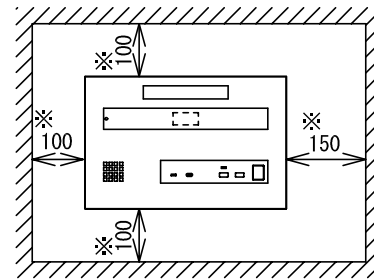

■外観図

〈パネルを開けた状態：パネル裏側〉

●取付寸法

※ 上下・左右に上記のスペースを確保のこと
(放熱・メンテナンス用)

■仕様

電源電圧	DC12V(表示器より供給)	質量	約3.4Kg					
消費電流	待受時40mA 最大150mA	色調	日本塗料工業会 B22-90B (メラミン焼付塗装50%ツヤ有り)					
呼出音増設スピーカー	最大2台							
形状	壁取付形	呼出音	メロディ音またはトレモロ音					
材質	SPCC t1.2	備考	個別表示窓は無地(彫刻・印刷は別途費用)					
品名	副表示器(1窓用)	図名	外観図/仕様	単位	mm	作成	2004年9月21日	
品番	CBN-1CS	図番	GZ15515-1-2	頁	1/2	改訂	2	アイホン株式会社

■彫刻・印刷スペース

●銘板

●個別表示窓

■接続図

■制約事項

- 身体や、その他機材等にふれない場所に設置すること。
- 停電時には使用できない。
- 呼出音増設スピーカーは、表示器・副表示器で合計2台まで接続可能。

■機能一覧

- 呼出ボタン押下時、個別表示窓点灯/呼出音鳴動
- 呼出音停止ボタン押下による呼出音の鳴動停止(呼出音停止表示灯点灯)
- 復旧ボタン押下による呼出の復旧(電源表示灯以外すべての表示灯消灯)
- 非常押ボタン押下による呼出の場合は復旧ボタンで復旧

設定スイッチ

■設定項目

- 呼出音(カッコウワルツ・グリーンスリーブス・トレモロ音).....呼出音スイッチ
- 呼出音量(小・中・大).....呼出音量切替スイッチ
- 呼出ボタンの種類(非常押式orNBR-7(H)W)呼出ボタン設定スイッチ-1~5
(表示器と同じ設定にすること)
- 未使用.....呼出ボタン設定スイッチ-6

品名	副表示器(1窓用)	図名	接続図/制約事項/機能一覧/設定項目		単位	mm	作成	2004年8月31日
品番	CBN-1CS	図番	CZ15515-2-2	頁	2/2	改訂	2	アイホン株式会社