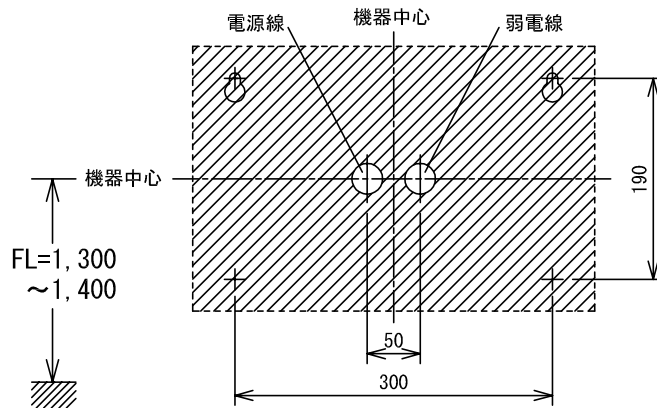

■外観図

〈パネルを開けた状態：パネル裏側〉

●取付寸法

※ 上下・左右に上記のスペースを確保のこと
(放熱・メンテナンス用)

■仕様

電源電圧	DC12V(表示器より供給)	質量	約3.4Kg					
消費電流	待受時40mA 最大150mA	色調	日本塗料工業会 B22-90B (メラミン焼付塗装50%ツヤ有り)					
呼出音増設スピーカー	最大2台							
形状	壁取付形	呼出音	メロディ音またはトレモロ音					
材質	SPCC t1.2	備考	個別表示窓は無地(彫刻・印刷は別途費用)					
品名	副表示器(1窓用)	図名	外観図/仕様	単位	mm	作成	2004年9月21日	
品番	CBN-1CS	図番	GZ15515-1-2	頁	1/2	改訂	2	アイホン株式会社

■彫刻・印刷スペース

●銘板

●個別表示窓

■接続図

■制約事項

- 身体や、その他機材等にふれない場所に設置すること。
- 停電時には使用できない。
- 呼出音増設スピーカーは、表示器・副表示器で合計2台まで接続可能。

■機能一覧

- 呼出ボタン押下時、個別表示窓点灯/呼出音鳴動
- 呼出音停止ボタン押下による呼出音の鳴動停止(呼出音停止表示灯点灯)
- 復旧ボタン押下による呼出の復旧(電源表示灯以外すべての表示灯消灯)
- 非常押ボタン押下による呼出の場合は復旧ボタンで復旧