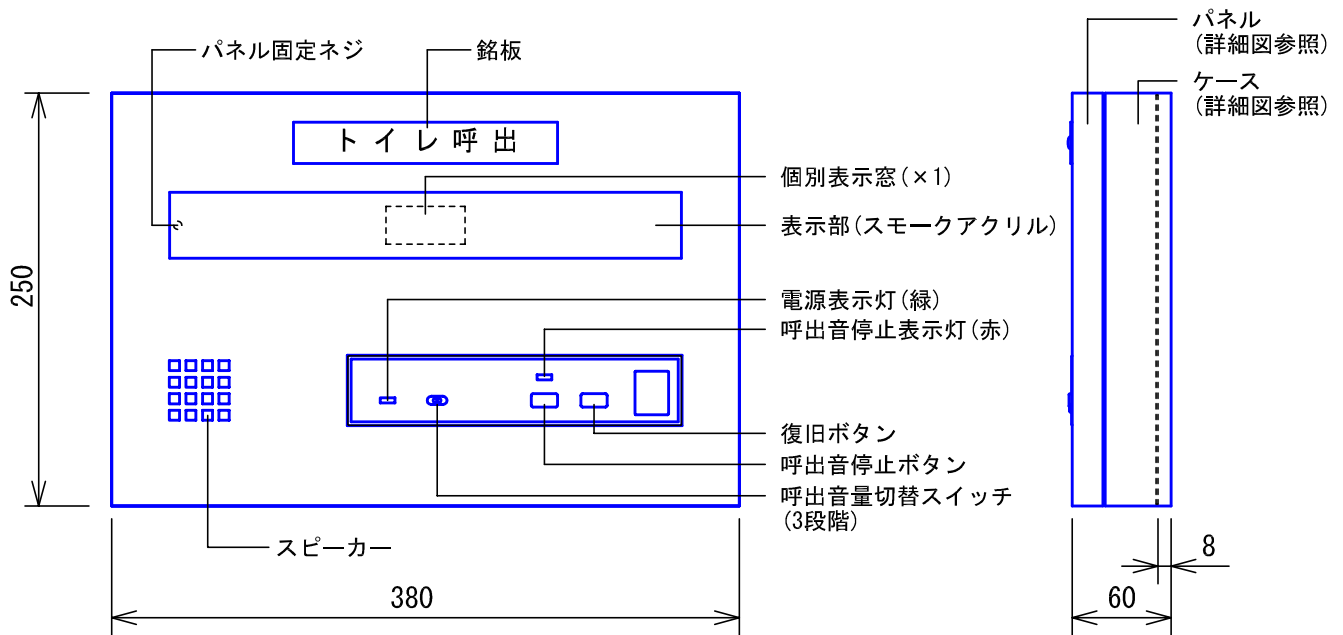

■外観図

〈パネルを開けた状態：パネル裏側〉

●取付寸法

※ 上下・左右に上記のスペースを確保のこと
(放熱・メンテナンス用)

■仕様

電源電圧	DC12V(表示器より供給)	質量	約3.4Kg					
消費電流	待受時40mA 最大150mA	色調	日本塗料工業会 B22-90B (メラミン焼付塗装50%ツヤ有り)					
呼出音増設スピーカー	最大2台							
形状	壁取付形	呼出音	メロディ音またはトレモロ音					
材質	SPCC t1.2	備考	個別表示窓は無地(彫刻・印刷は別途費用)					
品名	副表示器(1窓用)	図名	外観図/仕様	単位	mm	作成	2004年9月21日	
品番	CBN-1CS	図番	GZ15515-1-2	頁	1/2	改訂	2	アイホン株式会社

■彫刻・印刷スペース

●銘板

●個別表示窓

■接続図

■制約事項

- 身体や、その他機材等にふれない場所に設置すること。
- 停電時には使用できない。
- 呼出音増設スピーカーは、表示器・副表示器で合計2台まで接続可能。

■機能一覧

- 呼出ボタン押下時、個別表示窓点灯/呼出音鳴動
- 呼出音停止ボタン押下による呼出音の鳴動停止(呼出音停止表示灯点灯)
- 復旧ボタン押下による呼出の復旧(電源表示灯以外すべての表示灯消灯)
- 非常押ボタン押下による呼出の場合は復旧ボタンで復旧

設定スイッチ

■設定項目

- 呼出音(カッコウワルツ・グリーンスリーブス・トレモロ音).....呼出音スイッチ
- 呼出音量(小・中・大).....呼出音量切替スイッチ
- 呼出ボタンの種類(非常押式orNBR-7(H)W)呼出ボタン設定スイッチ-1~5
(表示器と同じ設定にすること)
- 未使用.....呼出ボタン設定スイッチ-6

品名	副表示器(1窓用)	図名	接続図/制約事項/機能一覧/設定項目		単位	mm	作成	2004年8月31日
品番	CBN-1CS	図番	CZ15515-2-2	頁	2/2	改訂	2	アイホン株式会社