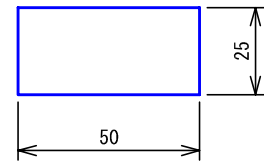

■彫刻・印刷スペース

●銘板

●個別表示窓

■接続図

■制約事項

- 身体や、その他機材等にふれない場所に設置すること。
- 停電時には使用できない。
- 呼出音増設スピーカーは、表示器・副表示器で合計2台まで接続可能。

■機能一覧

- 呼出ボタン押下時、個別表示窓点灯/呼出音鳴動
- 呼出音停止ボタン押下による呼出音の鳴動停止(呼出音停止表示灯点灯)
- 復旧ボタン押下による呼出の復旧(電源表示灯以外すべての表示灯消灯)
- 非常押ボタン押下による呼出の場合は復旧ボタンで復旧

設定スイッチ

■設定項目

- 呼出音(カッコウワルツ・グリーンスリーブス・トレモロ音).....呼出音スイッチ
- 呼出音量(小・中・大).....呼出音量切替スイッチ
- 呼出ボタンの種類(非常押式orNBR-7(H)W) .....呼出ボタン設定スイッチ-1~5
  (表示器と同じ設定にすること)
- 未使用.....呼出ボタン設定スイッチ-6

品名	副表示器(1窓用)	図名	接続図/制約事項/機能一覧/設定項目		単位	mm	作成	2004年8月31日
品番	CBN-1CS	図番	CZ15515-2-2	頁	2/2	改訂	2	アイホン株式会社