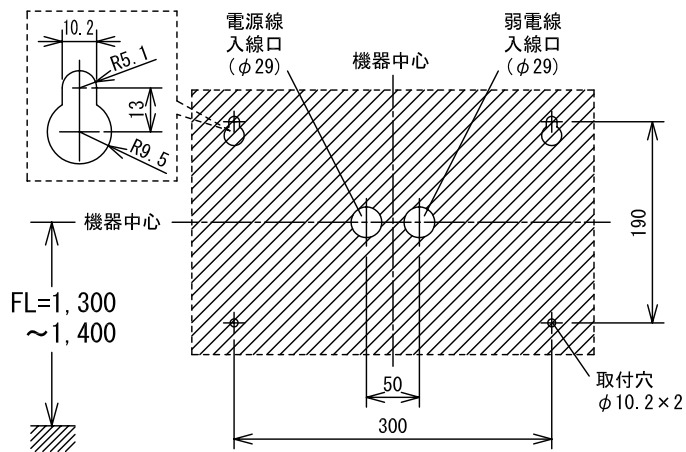

■外観図

●取付寸法

〈パネルを開けた状態: パネル裏側〉

※: 上下・左右に上記のスペースを確保のこと
(放熱・メンテナンス用)

■仕様

電源電圧	AC100V 50/60Hz (内部電源DC12V)	質量	3.8kg
消費電力	待受時3.0W 最大10W(副表示器接続時)	色調	日本塗料工業会 B22-90B (メラミン焼付塗装50%ツヤ有り)
副表示器	1台	呼出音	トレモロ音(出荷時設定)またはメロディ音
呼出音増設スピーカー	最大2台	備考	個別表示窓は無地(彫刻・印刷は別途費用)
形状	壁取付型		
材質	SPCC t1.2		

品名	呼出表示器(1窓用)	図名	外観図/仕様		単位	mm	作成	2009年3月18日
品番	CBN-1C	図番	C73846-1-2	頁	1/2	改訂	6	アイホン株式会社

■彫刻・印刷スペース

●銘板

●個別表示窓

■接続図

■制約事項

- 身体や、その他機材等にふれない場所に設置すること。
- 停電時には使用できない。
- 廊下灯 (GBR-4) は1窓に1台接続可能。
- 呼出ボタン (NBR-7W) は1窓に3台まで接続可能。
- 非常押ボタンを接続する場合は、1窓につき呼出抵抗100Ω以下とすること。