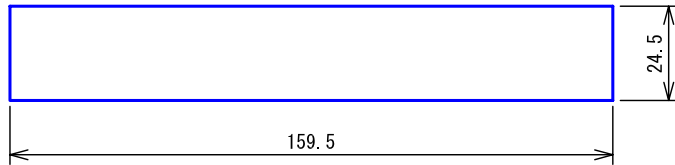

■外観図

●取付寸法

〈パネルを開けた状態: パネル裏側〉

※: 上下・左右に上記のスペースを確保のこと
(放熱・メンテナンス用)

■仕様

電源電圧	AC100V 50/60Hz (内部電源DC12V)	質量	3.8kg
消費電力	待受時3.0W 最大10W(副表示器接続時)	色調	日本塗料工業会 B22-90B (メラミン焼付塗装50%ツヤ有り)
副表示器	1台	呼出音	トレモロ音(出荷時設定)またはメロディ音
呼出音増設スピーカー	最大2台	備考	個別表示窓は無地(彫刻・印刷は別途費用)
形状	壁取付型		
材質	SPCC t1.2		

品名	呼出表示器(1窓用)	図名	外観図/仕様		単位	mm	作成	2009年3月18日
品番	CBN-1C	図番	C73846-1-2	頁	1/2	改訂	6	アイホン株式会社

■彫刻・印刷スペース

●銘板

●個別表示窓

■接続図

■制約事項

- 身体や、その他機材等にふれない場所に設置すること。
- 停電時には使用できない。
- 廊下灯 (GBR-4) は1窓に1台接続可能。
- 呼出ボタン (NBR-7W) は1窓に3台まで接続可能。
- 非常押ボタンを接続する場合は、1窓につき呼出抵抗100Ω以下とすること。