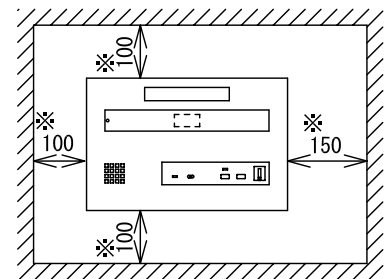

■外観図

●取付寸法

〈パネルを開けた状態: パネル裏側〉

※: 上下・左右に上記のスペースを確保のこと
(放熱・メンテナンス用)

■仕様

電源電圧	AC100V 50/60Hz (内部電源DC12V)	質量	3.8kg
消費電力	待受時3.0W 最大10W(副表示器接続時)	色調	日本塗料工業会 B22-90B (メラミン焼付塗装50%ツヤ有り)
副表示器	1台	呼出音	トレモロ音(出荷時設定)またはメロディ音
呼出音増設スピーカー	最大2台	備考	個別表示窓は無地(彫刻・印刷は別途費用)
形状	壁取付型		
材質	SPCC t1.2		

品名	呼出表示器(1窓用)	図名	外観図/仕様		単位	mm	作成	2009年3月18日
品番	CBN-1C	図番	C73846-1-2	頁	1/2	改訂	6	アイホン株式会社

■彫刻・印刷スペース

●銘板

●個別表示窓

■接続図

■制約事項

- 身体や、その他機材等にふれない場所に設置すること。
- 停電時には使用できない。
- 廊下灯 (GBR-4) は1窓に1台接続可能。
- 呼出ボタン (NBR-7W) は1窓に3台まで接続可能。
- 非常押ボタンを接続する場合は、1窓につき呼出抵抗100Ω以下とすること。

■機能一覧

- 呼出ボタン押下時、個別表示窓点灯/呼出音鳴動
- 呼出音停止ボタン押下による呼出音の鳴動停止 (呼出音停止表示灯点灯)
- 復旧ボタン押下による呼出の復旧 (電源表示灯以外すべての表示灯消灯)
- 非常押ボタン押下による呼出の場合は非常押ボタン側で復旧

■設定項目

- 呼出音 (トレモロ音 (出荷時設定) ・ エレクトリカルパレードのテーマ ・ It's a small world)呼出音スイッチ
- 呼出音量 (小 ・ 中 ・ 大)呼出音量切替スイッチ
- 呼出ボタンの種類 (非常押式 or NBR-7 (H) W)呼出ボタン設定スイッチ-1~5
- 未使用呼出ボタン設定スイッチ-6