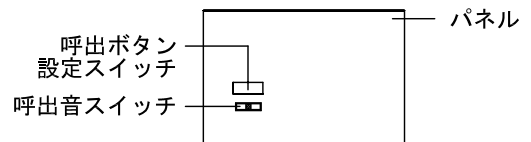

■外観図

●取付寸法

〈パネルを開けた状態: パネル裏側〉

※: 上下・左右に上記のスペースを確保のこと
(放熱・メンテナンス用)

■仕様

電源電圧	AC100V 50/60Hz (内部電源DC12V)	質量	3.8kg
消費電力	待受時3.0W 最大10W(副表示器接続時)	色調	日本塗料工業会 B22-90B (メラミン焼付塗装50%ツヤ有り)
副表示器	1台	呼出音	トレモロ音(出荷時設定)またはメロディ音
呼出音増設スピーカー	最大2台	備考	個別表示窓は無地(彫刻・印刷は別途費用)
形状	壁取付型		
材質	SPCC t1.2		