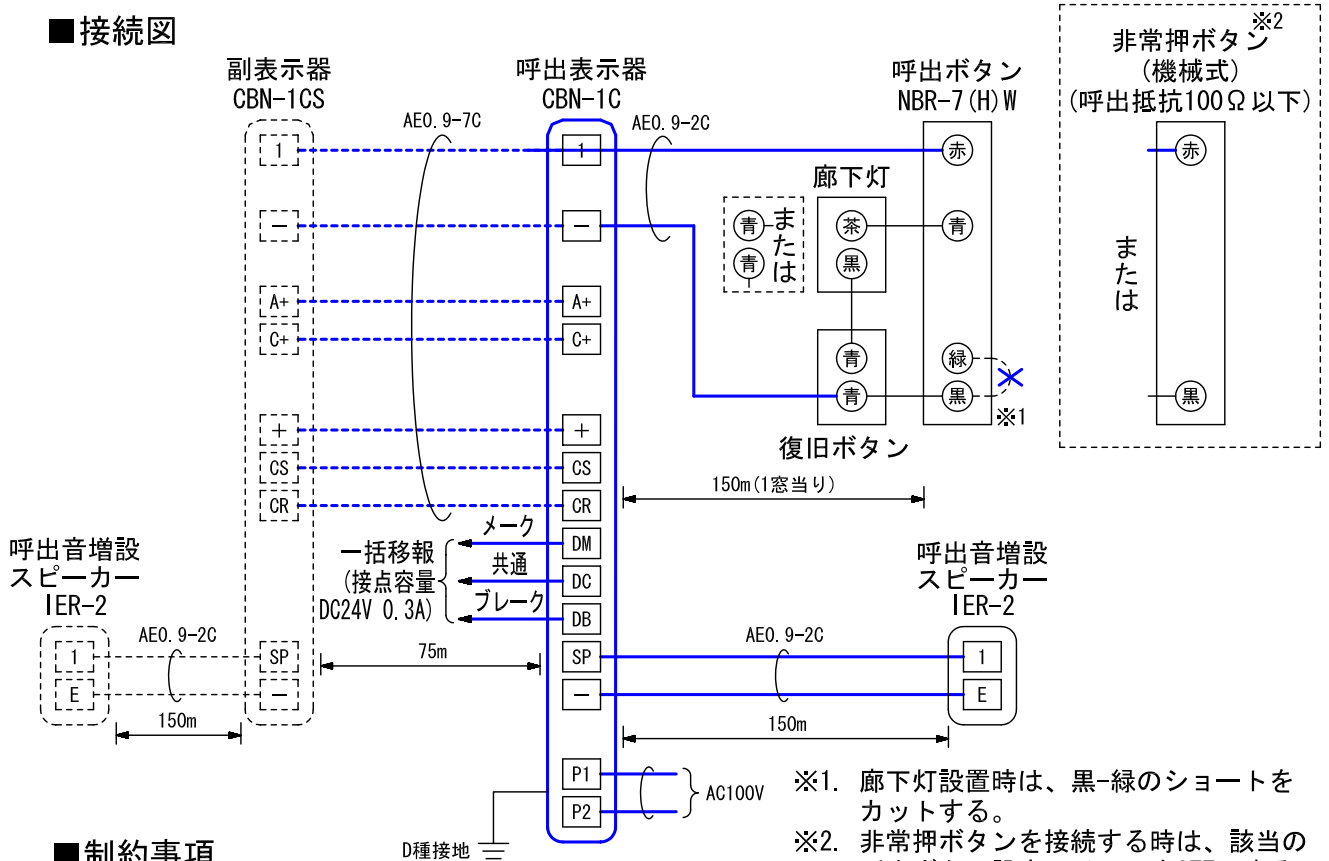

■外観図

●取付寸法

〈パネルを開けた状態: パネル裏側〉

※: 上下・左右に上記のスペースを確保のこと
(放熱・メンテナンス用)

■仕様

電源電圧	AC100V 50/60Hz (内部電源DC12V)	質量	3.8kg
消費電力	待受時3.0W 最大10W(副表示器接続時)	色調	日本塗料工業会 B22-90B (メラミン焼付塗装50%ツヤ有り)
副表示器	1台	呼出音	トレモロ音(出荷時設定)またはメロディ音
呼出音増設スピーカー	最大2台	備考	個別表示窓は無地(彫刻・印刷は別途費用)
形状	壁取付型		
材質	SPCC t1.2		

品名	呼出表示器(1窓用)	図名	外観図/仕様		単位	mm	作成	2009年3月18日
品番	CBN-1C	図番	C73846-1-2	頁	1/2	改訂	6	アイホン株式会社

■彫刻・印刷スペース

●銘板

●個別表示窓

■接続図

■制約事項

- 身体や、その他機材等にふれない場所に設置すること。
- 停電時には使用できない。
- 廊下灯 (GBR-4) は1窓に1台接続可能。
- 呼出ボタン (NBR-7W) は1窓に3台まで接続可能。
- 非常押ボタンを接続する場合は、1窓につき呼出抵抗100Ω以下とすること。

■機能一覧

- 呼出ボタン押下時、個別表示窓点灯/呼出音鳴動
- 呼出音停止ボタン押下による呼出音の鳴動停止 (呼出音停止表示灯点灯)
- 復旧ボタン押下による呼出の復旧 (電源表示灯以外すべての表示灯消灯)
- 非常押ボタン押下による呼出の場合は非常押ボタン側で復旧

■設定項目

- 呼出音 (トレモロ音 (出荷時設定) ・ エレクトリカルパレードのテーマ ・ It's a small world)呼出音スイッチ
- 呼出音量 (小 ・ 中 ・ 大)呼出音量切替スイッチ
- 呼出ボタンの種類 (非常押式 or NBR-7 (H) W)呼出ボタン設定スイッチ-1~5
- 未使用呼出ボタン設定スイッチ-6