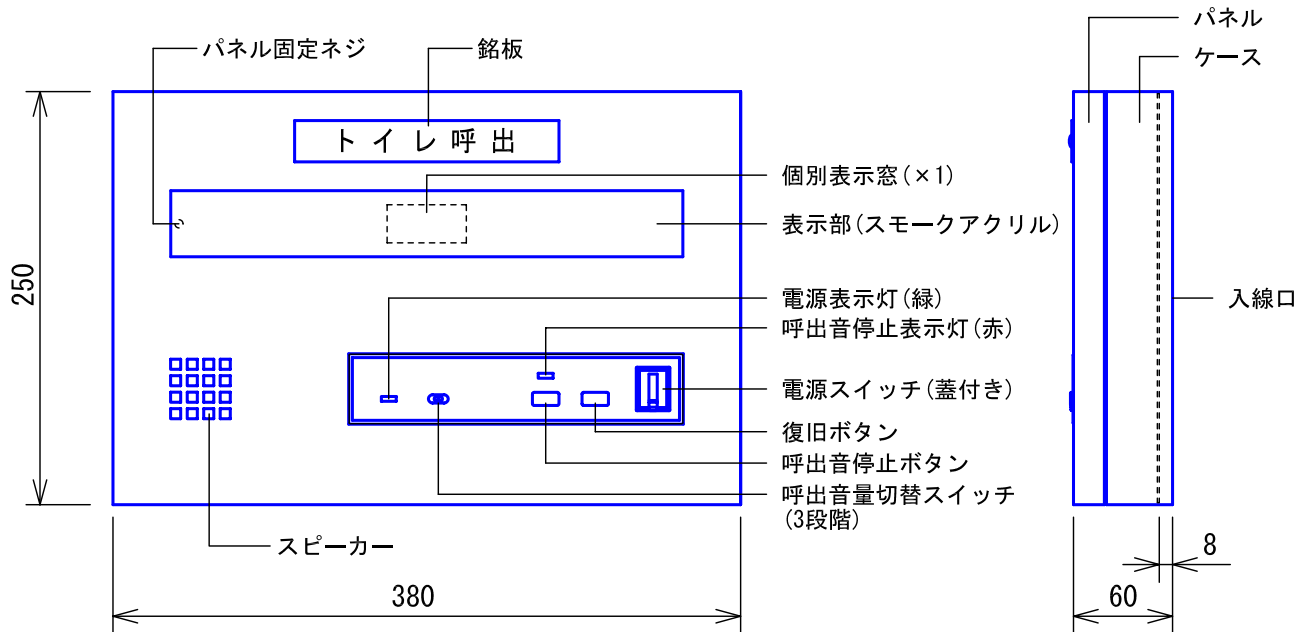

■外観図

●取付寸法

〈パネルを開けた状態: パネル裏側〉

※: 上下・左右に上記のスペースを確保のこと
(放熱・メンテナンス用)

■仕様

電源電圧	AC100V 50/60Hz (内部電源DC12V)	質量	3.8kg
消費電力	待受時3.0W 最大10W(副表示器接続時)	色調	日本塗料工業会 B22-90B (メラミン焼付塗装50%ツヤ有り)
副表示器	1台	呼出音	トレモロ音(出荷時設定)またはメロディ音
呼出音増設スピーカー	最大2台	備考	個別表示窓は無地(彫刻・印刷は別途費用)
形状	壁取付型		
材質	SPCC t1.2		

品名	呼出表示器(1窓用)	図名	外観図/仕様		単位	mm	作成	2009年3月18日
品番	CBN-1C	図番	C73846-1-2	頁	1/2	改訂	6	アイホン株式会社

■彫刻・印刷スペース

●銘板

●個別表示窓

■接続図

■制約事項

- 身体や、その他機材等にふれない場所に設置すること。
- 停電時には使用できない。
- 廊下灯 (GBR-4) は1窓に1台接続可能。
- 呼出ボタン (NBR-7W) は1窓に3台まで接続可能。
- 非常押ボタンを接続する場合は、1窓につき呼出抵抗100Ω以下とすること。

■機能一覧

- 呼出ボタン押下時、個別表示窓点灯/呼出音鳴動
- 呼出音停止ボタン押下による呼出音の鳴動停止 (呼出音停止表示灯点灯)
- 復旧ボタン押下による呼出の復旧 (電源表示灯以外すべての表示灯消灯)
- 非常押ボタン押下による呼出の場合は非常押ボタン側で復旧

■設定項目

- 呼出音 (トレモロ音 (出荷時設定) ・ エレクトリカルパレードのテーマ ・ It's a small world)呼出音スイッチ
- 呼出音量 (小 ・ 中 ・ 大)呼出音量切替スイッチ
- 呼出ボタンの種類 (非常押式 or NBR-7 (H) W)呼出ボタン設定スイッチ-1~5
- 未使用呼出ボタン設定スイッチ-6