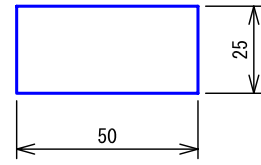

■外観図

●取付寸法

〈パネルを開けた状態: パネル裏側〉

※: 上下・左右に上記のスペースを確保のこと
(放熱・メンテナンス用)

■仕様

電源電圧	AC100V 50/60Hz (内部電源DC12V)	質量	3.8kg
消費電力	待受時3.0W 最大10W(副表示器接続時)	色調	日本塗料工業会 B22-90B (メラミン焼付塗装50%ツヤ有り)
副表示器	1台	呼出音	トレモロ音(出荷時設定)またはメロディ音
呼出音増設スピーカー	最大2台	備考	個別表示窓は無地(彫刻・印刷は別途費用)
形状	壁取付型		
材質	SPCC t1.2		

品名	呼出表示器(1窓用)	図名	外観図/仕様		単位	mm	作成	2009年3月18日
品番	CBN-1C	図番	C73846-1-2	頁	1/2	改訂	6	アイホン株式会社

■彫刻・印刷スペース

●銘板

●個別表示窓

■接続図

■制約事項

- 身体や、その他機材等にふれない場所に設置すること。
- 停電時には使用できない。
- 廊下灯 (GBR-4) は1窓に1台接続可能。
- 呼出ボタン (NBR-7W) は1窓に3台まで接続可能。
- 非常押ボタンを接続する場合は、1窓につき呼出抵抗100Ω以下とすること。