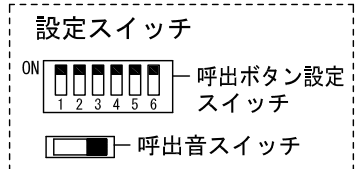

■外観図

●取付寸法

〈パネルを開けた状態: パネル裏側〉

※: 上下・左右に上記のスペースを確保のこと
(放熱・メンテナンス用)

■仕様

電源電圧	AC100V 50/60Hz (内部電源DC12V)	質量	3.8kg
消費電力	待受時3.0W 最大10W(副表示器接続時)	色調	日本塗料工業会 B22-90B (メラミン焼付塗装50%ツヤ有り)
副表示器	1台	呼出音	トレモロ音(出荷時設定)またはメロディ音
呼出音増設スピーカー	最大2台	備考	個別表示窓は無地(彫刻・印刷は別途費用)
形状	壁取付型		
材質	SPCC t1.2		

品名	呼出表示器(1窓用)	図名	外観図/仕様		単位	mm	作成	2009年3月18日
品番	CBN-1C	図番	C73846-1-2	頁	1/2	改訂	6	アイホン株式会社

■彫刻・印刷スペース

●銘板

●個別表示窓

■接続図

■制約事項

- 身体や、その他機材等にふれない場所に設置すること。
- 停電時には使用できない。
- 廊下灯 (GBR-4) は1窓に1台接続可能。
- 呼出ボタン (NBR-7W) は1窓に3台まで接続可能。
- 非常押ボタンを接続する場合は、1窓につき呼出抵抗100Ω以下とすること。

■機能一覧

- 呼出ボタン押下時、個別表示窓点灯/呼出音鳴動
- 呼出音停止ボタン押下による呼出音の鳴動停止 (呼出音停止表示灯点灯)
- 復旧ボタン押下による呼出の復旧 (電源表示灯以外すべての表示灯消灯)
- 非常押ボタン押下による呼出の場合は非常押ボタン側で復旧

■設定項目

- 呼出音 (トレモロ音 (出荷時設定) ・ エレクトリカルパレードのテーマ ・ It's a small world)呼出音スイッチ
- 呼出音量 (小 ・ 中 ・ 大)呼出音量切替スイッチ
- 呼出ボタンの種類 (非常押式 or NBR-7 (H) W)呼出ボタン設定スイッチ-1~5
- 未使用呼出ボタン設定スイッチ-6