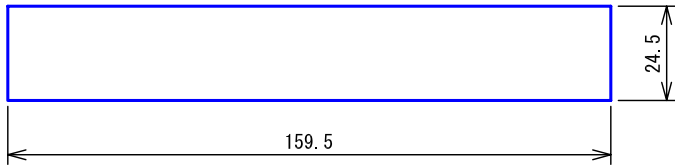

■外観図

●取付寸法

〈パネルを開けた状態：パネル裏側〉

■仕様

電源電圧	AC100V 50/60Hz (内部電源DC12V)	質量	約5.0kg
消費電力	待受時3W 最大13W (副表示器接続時)	色調	日本塗料工業会 B22-90B (メラミン焼付塗装50%ツヤ有り)
副表示器	1台	呼出音	トレモロ音 (出荷時設定) またはメロディ音
呼出音増設スピーカー	最大2台	備考	個別表示窓は無地 (彫刻・印刷は別途費用)
形状	壁取付型		
材質	SPCC t1.2		

品名	呼出表示器 (15窓用)	図名	外観図/仕様	単位	mm	作成	2009年3月11日
品番	CBN-15C	図番	C71625-1-2	頁	1/2	改訂	5

アイホン株式会社

■彫刻・印刷スペース

●銘板

●個別表示窓

■接続図

■制約事項

- 身体や、その他機材等にふれない場所に設置すること。
- 停電時には使用できない。
- 廊下灯 (CBR-4) は1窓に1台接続可能。
- 呼出ボタン (NBR-7W) は1窓に3台まで接続可能。
- 非常押ボタンを接続する場合は、1窓に付き呼出抵抗100Ω以下とすること。
- 同時呼出窓数は最大3窓まで。
- 付属の表示灯用黒アクリルにより11~15窓用として使用する。