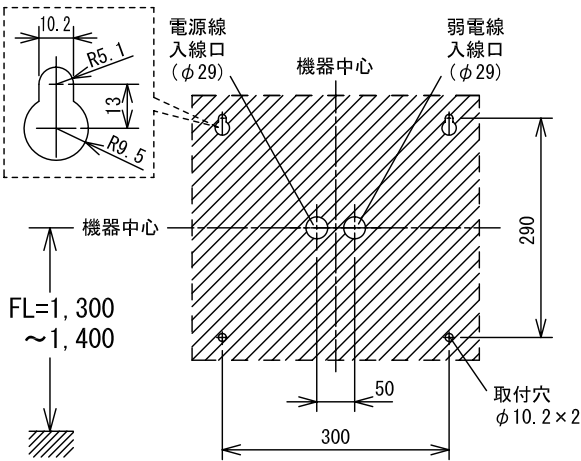

■外観図

●取付寸法

〈パネルを開けた状態：パネル裏側〉

■仕様

電源電圧	AC100V 50/60Hz (内部電源DC12V)	質量	約5.0kg
消費電力	待受時3W 最大13W (副表示器接続時)	色調	日本塗料工業会 B22-90B (メラミン焼付塗装50%ツヤ有り)
副表示器	1台	呼出音	トレモロ音 (出荷時設定) またはメロディ音
呼出音増設スピーカー	最大2台	備考	個別表示窓は無地 (彫刻・印刷は別途費用)
形状	壁取付型		
材質	SPCC t1.2		

品名	呼出表示器 (15窓用)	図名	外観図/仕様	単位	mm	作成	2009年3月11日
品番	CBN-15C	図番	C71625-1-2	頁	1/2	改訂	5

アイホン株式会社

■彫刻・印刷スペース

●銘板

●個別表示窓

■接続図

■制約事項

- 身体や、その他機材等にふれない場所に設置すること。
- 停電時には使用できない。
- 廊下灯 (CBR-4) は1窓に1台接続可能。
- 呼出ボタン (NBR-7W) は1窓に3台まで接続可能。
- 非常押ボタンを接続する場合は、1窓に付き呼出抵抗100Ω以下とすること。
- 同時呼出窓数は最大3窓まで。
- 付属の表示灯用黒アクリルにより11~15窓用として使用する。