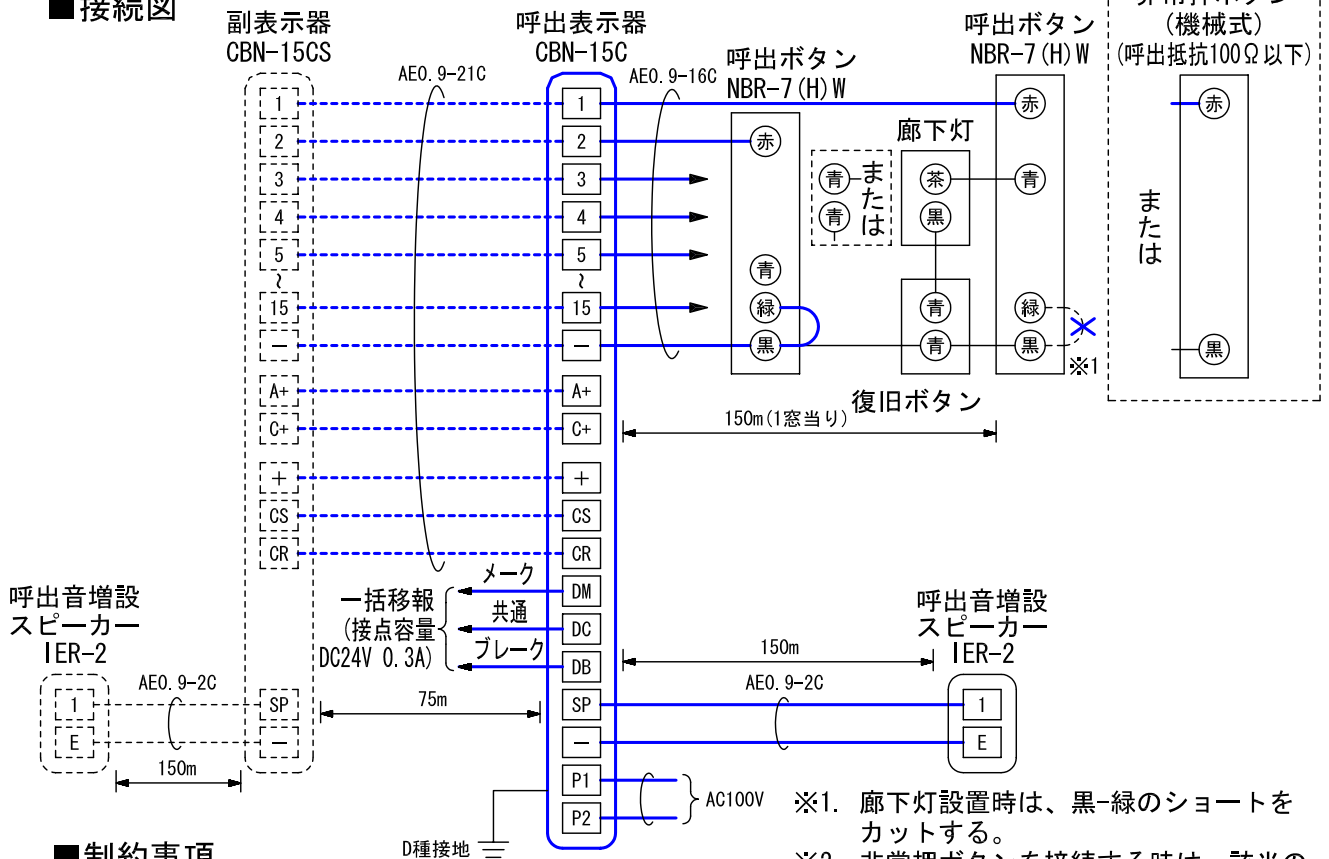

■外観図

●取付寸法

〈パネルを開けた状態：パネル裏側〉

■仕様

電源電圧	AC100V 50/60Hz (内部電源DC12V)	質量	約5.0kg
消費電力	待受時3W 最大13W (副表示器接続時)	色調	日本塗料工業会 B22-90B (メラミン焼付塗装50%ツヤ有り)
副表示器	1台	呼出音	トレモロ音 (出荷時設定) またはメロディ音
呼出音増設スピーカー	最大2台	備考	個別表示窓は無地 (彫刻・印刷は別途費用)
形状	壁取付型		
材質	SPCC t1.2		

品名	呼出表示器 (15窓用)	図名	外観図/仕様	単位	mm	作成	2009年3月11日
品番	CBN-15C	図番	C71625-1-2	頁	1/2	改訂	5

アイホン株式会社

■彫刻・印刷スペース

●銘板

●個別表示窓

■接続図

■制約事項

- 身体や、その他機材等にふれない場所に設置すること。
- 停電時には使用できない。
- 廊下灯 (CBR-4) は1窓に1台接続可能。
- 呼出ボタン (NBR-7W) は1窓に3台まで接続可能。
- 非常押ボタンを接続する場合は、1窓に付き呼出抵抗100Ω以下とすること。
- 同時呼出窓数は最大3窓まで。
- 付属の表示灯用黒アクリルにより11~15窓用として使用する。

■機能一覧

- 呼出ボタン押下時、個別表示窓点灯/呼出音鳴動
- 呼出音停止ボタン押下による呼出音の鳴動停止 (呼出音停止表示灯点灯)
- 復旧ボタン押下による呼出の復旧 (電源表示灯以外すべての表示灯消灯)
- 非常押ボタン押下による呼出の場合は非常押ボタン側で復旧

■設定項目

- 呼出音 (トレモロ音 (出荷時設定) ・ エレクトリカルパレードのテーマ ・ It's a small world)呼出音スイッチ
- 呼出音量 (小 ・ 中 ・ 大)呼出音量切替スイッチ
- 呼出ボタンの種類 (非常押し or NBR-7 (H) W)呼出ボタン設定スイッチ-1~5
- 未使用呼出ボタン設定スイッチ-6