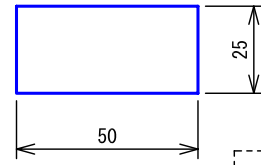

■外観図

●取付寸法

〈パネルを開けた状態：パネル裏側〉

■仕様

電源電圧	AC100V 50/60Hz (内部電源DC12V)	質量	約5.0kg
消費電力	待受時3W 最大13W (副表示器接続時)	色調	日本塗料工業会 B22-90B (メラミン焼付塗装50%ツヤ有り)
副表示器	1台	呼出音	トレモロ音 (出荷時設定) またはメロディ音
呼出音増設スピーカー	最大2台	備考	個別表示窓は無地 (彫刻・印刷は別途費用)
形状	壁取付型		
材質	SPCC t1.2		

品名	呼出表示器 (15窓用)	図名	外観図/仕様	単位	mm	作成	2009年3月11日
品番	CBN-15C	図番	C71625-1-2	頁	1/2	改訂	5

アイホン株式会社

■彫刻・印刷スペース

●銘板

●個別表示窓

■接続図

■制約事項

- 身体や、その他機材等にふれない場所に設置すること。
- 停電時には使用できない。
- 廊下灯 (CBR-4) は1窓に1台接続可能。
- 呼出ボタン (NBR-7W) は1窓に3台まで接続可能。
- 非常押ボタンを接続する場合は、1窓に付き呼出抵抗100Ω以下とすること。
- 同時呼出窓数は最大3窓まで。
- 付属の表示灯用黒アクリルにより11~15窓用として使用する。