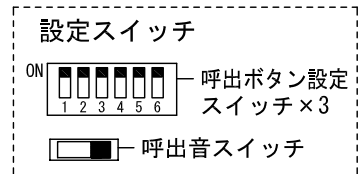

■外観図

●取付寸法

〈パネルを開けた状態：パネル裏側〉

■仕様

電源電圧	AC100V 50/60Hz (内部電源DC12V)	質量	約5.0kg
消費電力	待受時3W 最大13W (副表示器接続時)	色調	日本塗料工業会 B22-90B (メラミン焼付塗装50%ツヤ有り)
副表示器	1台	呼出音	トレモロ音 (出荷時設定) またはメロディ音
呼出音増設スピーカー	最大2台	備考	個別表示窓は無地 (彫刻・印刷は別途費用)
形状	壁取付型		
材質	SPCC t1.2		

品名	呼出表示器 (15窓用)	図名	外観図/仕様	単位	mm	作成	2009年3月11日
品番	CBN-15C	図番	C71625-1-2	頁	1/2	改訂	5

アイホン株式会社

■彫刻・印刷スペース

●銘板

●個別表示窓

■接続図

■制約事項

- 身体や、その他機材等にふれない場所に設置すること。
- 停電時には使用できない。
- 廊下灯 (CBR-4) は1窓に1台接続可能。
- 呼出ボタン (NBR-7W) は1窓に3台まで接続可能。
- 非常押ボタンを接続する場合は、1窓に付き呼出抵抗100Ω以下とすること。
- 同時呼出窓数は最大3窓まで。
- 付属の表示灯用黒アクリルにより11~15窓用として使用する。

■機能一覧

- 呼出ボタン押下時、個別表示窓点灯/呼出音鳴動
- 呼出音停止ボタン押下による呼出音の鳴動停止 (呼出音停止表示灯点灯)
- 復旧ボタン押下による呼出の復旧 (電源表示灯以外すべての表示灯消灯)
- 非常押ボタン押下による呼出の場合は非常押ボタン側で復旧

■設定項目

- 呼出音 (トレモロ音 (出荷時設定) ・ エレクトリカルパレードのテーマ ・ It's a small world)呼出音スイッチ
- 呼出音量 (小 ・ 中 ・ 大)呼出音量切替スイッチ
- 呼出ボタンの種類 (非常押し or NBR-7 (H) W)呼出ボタン設定スイッチ-1~5
- 未使用呼出ボタン設定スイッチ-6