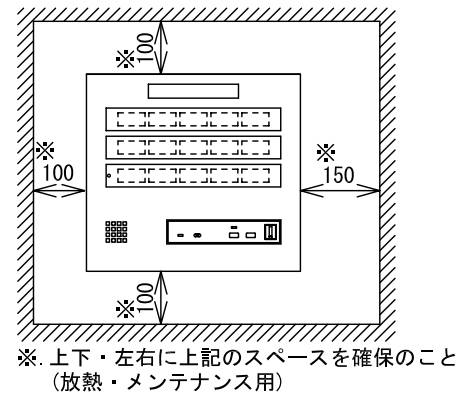

■外観図

●取付寸法

〈パネルを開けた状態：パネル裏側〉

■仕様

電源電圧	AC100V 50/60Hz (内部電源DC12V)	質量	約5.0kg
消費電力	待受時3W 最大13W (副表示器接続時)	色調	日本塗料工業会 B22-90B (メラミン焼付塗装50%ツヤ有り)
副表示器	1台	呼出音	トレモロ音 (出荷時設定) またはメロディ音
呼出音増設スピーカー	最大2台	備考	個別表示窓は無地 (彫刻・印刷は別途費用)
形状	壁取付型		
材質	SPCC t1.2		

品名	呼出表示器 (15窓用)	図名	外観図/仕様	単位	mm	作成	2009年3月11日
品番	CBN-15C	図番	C71625-1-2	頁	1/2	改訂	5

アイホン株式会社

■彫刻・印刷スペース

●銘板

●個別表示窓

■接続図

■制約事項

- 身体や、その他機材等にふれない場所に設置すること。
- 停電時には使用できない。
- 廊下灯 (CBR-4) は1窓に1台接続可能。
- 呼出ボタン (NBR-7W) は1窓に3台まで接続可能。
- 非常押ボタンを接続する場合は、1窓に付き呼出抵抗100Ω以下とすること。
- 同時呼出窓数は最大3窓まで。
- 付属の表示灯用黒アクリルにより11~15窓用として使用する。