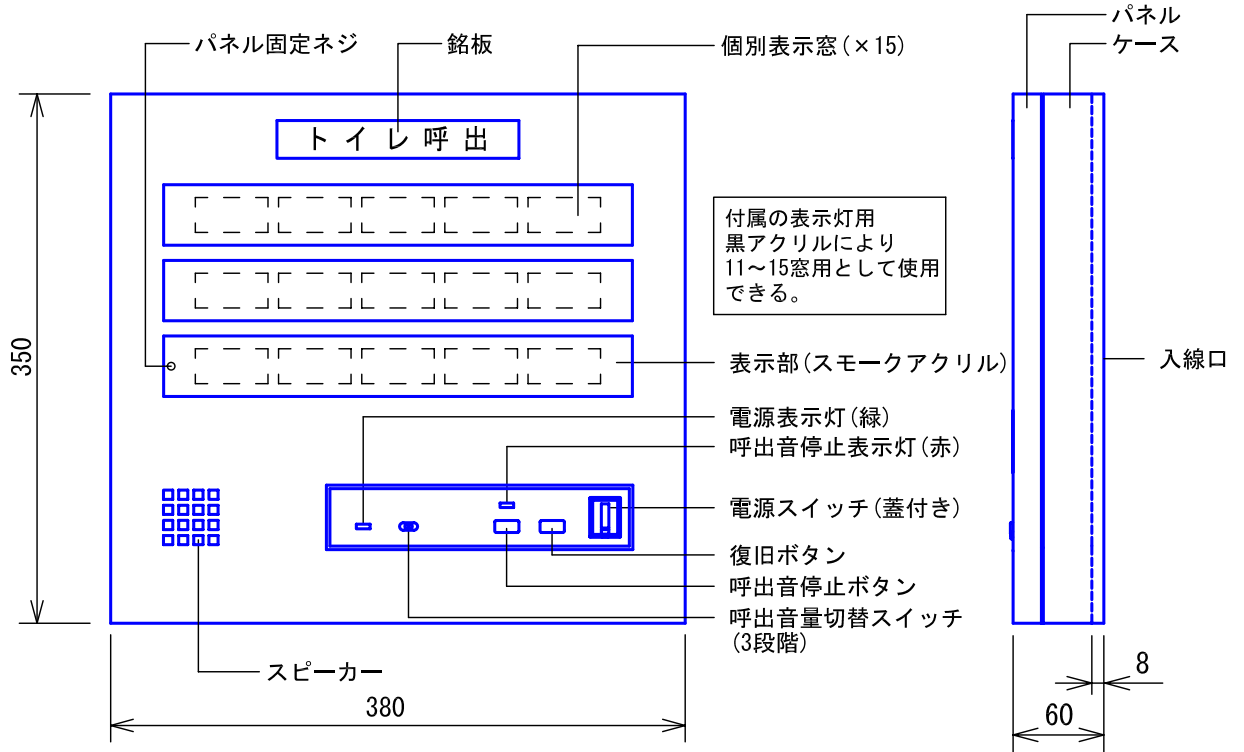

■外観図

●取付寸法

〈パネルを開けた状態：パネル裏側〉

■仕様

電源電圧	AC100V 50/60Hz (内部電源DC12V)	質量	約5.0kg
消費電力	待受時3W 最大13W (副表示器接続時)	色調	日本塗料工業会 B22-90B (メラミン焼付塗装50%ツヤ有り)
副表示器	1台	呼出音	トレモロ音 (出荷時設定) またはメロディ音
呼出音増設スピーカー	最大2台	備考	個別表示窓は無地 (彫刻・印刷は別途費用)
形状	壁取付型		
材質	SPCC t1.2		

品名	呼出表示器 (15窓用)	図名	外観図/仕様	単位	mm	作成	2009年3月11日
品番	CBN-15C	図番	C71625-1-2	頁	1/2	改訂	5

アイホン株式会社

■彫刻・印刷スペース

●銘板

●個別表示窓

■接続図

■制約事項

- 身体や、その他機材等にふれない場所に設置すること。
- 停電時には使用できない。
- 廊下灯 (CBR-4) は1窓に1台接続可能。
- 呼出ボタン (NBR-7W) は1窓に3台まで接続可能。
- 非常押ボタンを接続する場合は、1窓に付き呼出抵抗100Ω以下とすること。
- 同時呼出窓数は最大3窓まで。
- 付属の表示灯用黒アクリルにより11~15窓用として使用する。

■機能一覧

- 呼出ボタン押下時、個別表示窓点灯/呼出音鳴動
- 呼出音停止ボタン押下による呼出音の鳴動停止 (呼出音停止表示灯点灯)
- 復旧ボタン押下による呼出の復旧 (電源表示灯以外すべての表示灯消灯)
- 非常押ボタン押下による呼出の場合は非常押ボタン側で復旧

■設定項目

- 呼出音 (トレモロ音 (出荷時設定) ・ エレクトリカルパレードのテーマ ・ It's a small world)呼出音スイッチ
- 呼出音量 (小 ・ 中 ・ 大)呼出音量切替スイッチ
- 呼出ボタンの種類 (非常押し or NBR-7 (H) W)呼出ボタン設定スイッチ-1~5
- 未使用呼出ボタン設定スイッチ-6