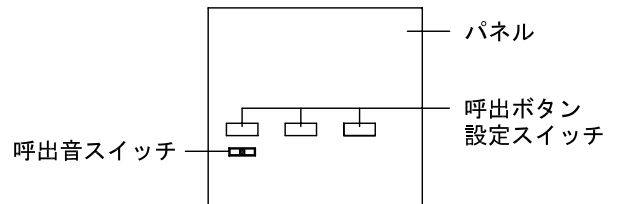

■外観図

●取付寸法

〈パネルを開けた状態：パネル裏側〉

■仕様

電源電圧	AC100V 50/60Hz (内部電源DC12V)	質量	約5.0kg
消費電力	待受時3W 最大13W (副表示器接続時)	色調	日本塗料工業会 B22-90B (メラミン焼付塗装50%ツヤ有り)
副表示器	1台	呼出音	トレモロ音 (出荷時設定) またはメロディ音
呼出音増設スピーカー	最大2台	備考	個別表示窓は無地 (彫刻・印刷は別途費用)
形状	壁取付型		
材質	SPCC t1.2		