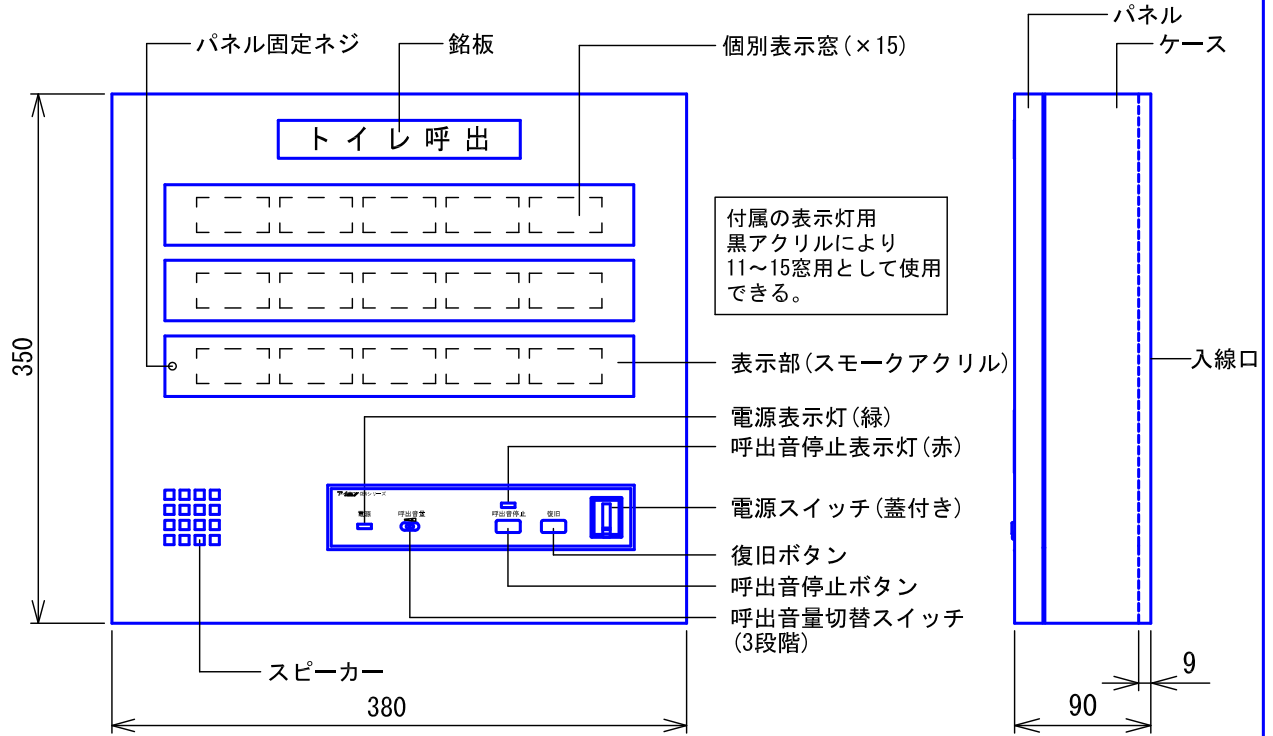

■外観図

●取付寸法

〈パネルを開けた状態：パネル裏側〉

※. 上下・左右に上記のスペースを確保のこと(放熱・メンテナンス用)

■仕様

電源電圧	AC100V 50/60Hz(内部電源DC12V)	質量	約5.5kg
消費電力	待受時3W 最大13W(副表示器接続時)	色調	日本塗料工業会 B22-90B (メラミン焼付塗装50%ツヤ有り)
副表示器	1台	呼出音	トレモロ音(出荷時設定)またはメロディ音
呼出音増設スピーカー	最大2台	備考	個別表示窓は無地(彫刻・印刷は別途費用)
形状	壁取付型		銘板「呼出表示器」付属
材質	SPCC t.1.2		

品名	15窓用表示器	図名	外観図/仕様	単位	mm	作成	2016年4月15日
品番	CBN-15C-D	図番	CZ15573-1-2	頁	1/2	改訂	2

アイホン株式会社

■彫刻・印刷スペース

●銘板

●個別表示窓

■接続図

■制約事項

- 身体や、その他機材等にふれない場所に設置すること。
- 停電時には使用できない。
- 廊下灯 (CBR-4) は1窓に1台接続可能。
- 呼出ボタン (NBR-7WA) は1窓に3台まで接続可能。
- 非常押ボタンを接続する場合は、1窓につき呼出抵抗100Ω以下とすること。
- 同時呼出窓数は最大3窓まで。
- 付属の表示灯用黒アクリルにより11~15窓用として使用する。

設定スイッチ

■設定項目

- 呼出音 (トレモロ音 (出荷時設定)・エレクトリカルパレードのテーマ・It's a small world)呼出音スイッチ
- 呼出音量 (小・中・大)呼出音量切替スイッチ
- 呼出ボタンの種類 (非常押し or NBR-7(H)WA)呼出ボタン設定スイッチ-1~5
- 未使用呼出ボタン設定スイッチ-6

品名	15窓用表示器	図名	接続図/制約事項/機能一覧/設定項目		単位	mm	作成	2016年2月2日
品番	CBN-15C-D	図番	CZ15573-2-2	頁	2/2	改訂	1	アイホン株式会社