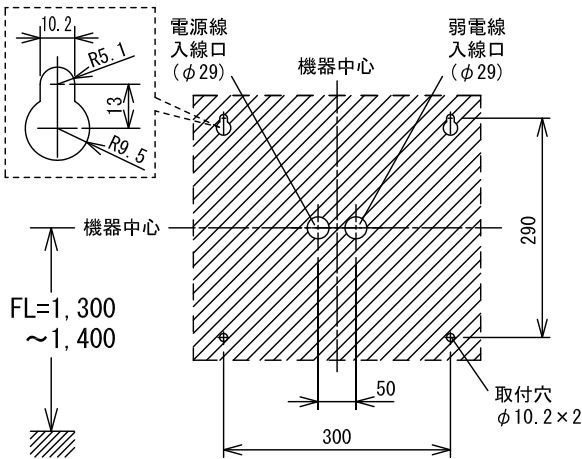

■外観図

●取付寸法

〈パネルを開けた状態：パネル裏側〉

※. 上下・左右に上記のスペースを確保のこと(放熱・メンテナンス用)

■仕様

電源電圧	AC100V 50/60Hz(内部電源DC12V)	質量	約5.5kg
消費電力	待受時3W 最大13W(副表示器接続時)	色調	日本塗料工業会 B22-90B (メラミン焼付塗装50%ツヤ有り)
副表示器	1台	呼出音	トレモロ音(出荷時設定)またはメロディ音
呼出音増設スピーカー	最大2台	備考	個別表示窓は無地(彫刻・印刷は別途費用)
形状	壁取付型		銘板「呼出表示器」付属
材質	SPCC t.1.2		

品名	15窓用表示器	図名	外観図/仕様	単位	mm	作成	2016年4月15日
品番	CBN-15C-D	図番	CZ15573-1-2	頁	1/2	改訂	2

アイホン株式会社

■彫刻・印刷スペース

●銘板

●個別表示窓

■接続図

■制約事項

- 身体や、その他機材等にふれない場所に設置すること。
- 停電時には使用できない。
- 廊下灯 (CBR-4) は1窓に1台接続可能。
- 呼出ボタン (NBR-7WA) は1窓に3台まで接続可能。
- 非常押ボタンを接続する場合は、1窓につき呼出抵抗100Ω以下とすること。
- 同時呼出窓数は最大3窓まで。
- 付属の表示灯用黒アクリルにより11~15窓用として使用する。

設定スイッチ

■設定項目

- 呼出音 (トレモロ音 (出荷時設定)・エレクトリカルパレードのテーマ・It's a small world)呼出音スイッチ
- 呼出音量 (小・中・大)呼出音量切替スイッチ
- 呼出ボタンの種類 (非常押し or NBR-7(H)WA)呼出ボタン設定スイッチ-1~5
- 未使用呼出ボタン設定スイッチ-6

品名	15窓用表示器	図名	接続図/制約事項/機能一覧/設定項目		単位	mm	作成	2016年2月2日
品番	CBN-15C-D	図番	CZ15573-2-2	頁	2/2	改訂	1	アイホン株式会社