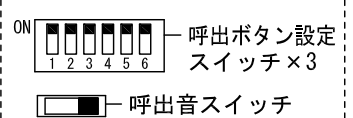

設定スイッチ

■設定項目

- 呼出音 (トレモロ音 (出荷時設定)・エレクトリカルパレードのテーマ・It's a small world) .....呼出音スイッチ
- 呼出音量 (小・中・大) .....呼出音量切替スイッチ
- 呼出ボタンの種類 (非常押し or NBR-7(H)WA) .....呼出ボタン設定スイッチ-1~5
- 未使用 呼出ボタン設定スイッチ-6

品名	15窓用表示器	図名	接続図/制約事項/機能一覧/設定項目		単位	mm	作成	2016年2月2日
品番	CBN-15C-D	図番	CZ15573-2-2	頁	2/2	改訂	1	アイホン株式会社