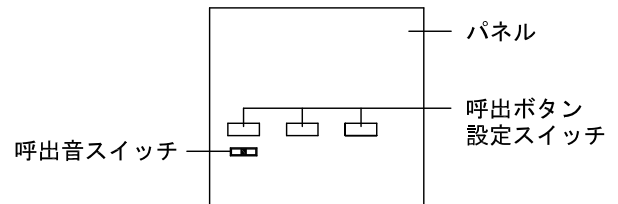

■外観図

●取付寸法

〈パネルを開けた状態：パネル裏側〉

※. 上下・左右に上記のスペースを確保のこと(放熱・メンテナンス用)

■仕様

電源電圧	AC100V 50/60Hz(内部電源DC12V)	質量	約5.5kg
消費電力	待受時3W 最大13W(副表示器接続時)	色調	日本塗料工業会 B22-90B (メラミン焼付塗装50%ツヤ有り)
副表示器	1台	呼出音	トレモロ音(出荷時設定)またはメロディ音
呼出音増設スピーカー	最大2台	備考	個別表示窓は無地(彫刻・印刷は別途費用)
形状	壁取付型		銘板「呼出表示器」付属
材質	SPCC t.1.2		