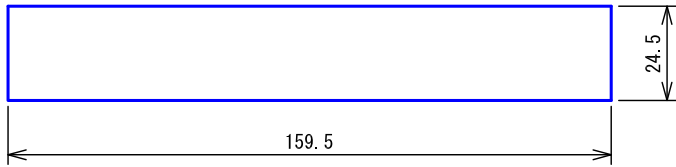

■外観図

●取付寸法

〈パネルを開けた状態：パネル裏側〉

※. 上下・左右に上記のスペースを確保のこと(放熱・メンテナンス用)

■仕様

電源電圧	AC100V 50/60Hz(内部電源DC12V)	質量	約5.5kg
消費電力	待受時3W 最大13W(副表示器接続時)	色調	日本塗料工業会 B22-90B (メラミン焼付塗装50%ツヤ有り)
副表示器	1台	呼出音	トレモロ音(出荷時設定)またはメロディ音
呼出音増設スピーカー	最大2台	備考	個別表示窓は無地(彫刻・印刷は別途費用)
形状	壁取付型		銘板「呼出表示器」付属
材質	SPCC t.1.2		

品名	15窓用表示器	図名	外観図/仕様	単位	mm	作成	2016年4月15日
品番	CBN-15C-D	図番	CZ15573-1-2	頁	1/2	改訂	2

アイホン株式会社

■彫刻・印刷スペース

●銘板

●個別表示窓

■接続図

■制約事項

- 身体や、その他機材等にふれない場所に設置すること。
- 停電時には使用できない。
- 廊下灯 (CBR-4) は1窓に1台接続可能。
- 呼出ボタン (NBR-7WA) は1窓に3台まで接続可能。
- 非常押ボタンを接続する場合は、1窓につき呼出抵抗100Ω以下とすること。
- 同時呼出窓数は最大3窓まで。
- 付属の表示灯用黒アクリルにより11~15窓用として使用する。