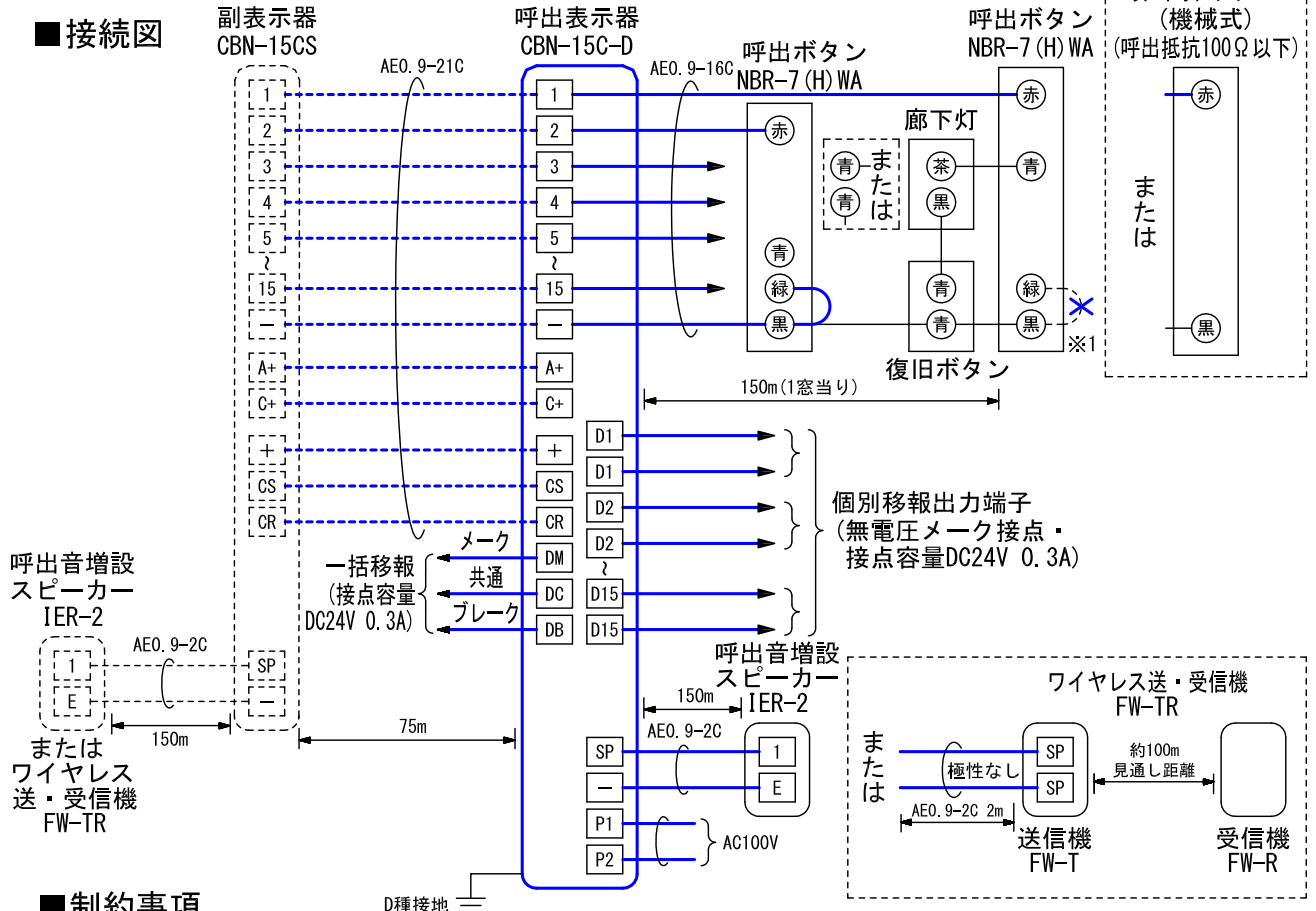

■外観図

●取付寸法

〈パネルを開けた状態：パネル裏側〉

※. 上下・左右に上記のスペースを確保のこと(放熱・メンテナンス用)

■仕様

電源電圧	AC100V 50/60Hz(内部電源DC12V)	質量	約5.5kg
消費電力	待受時3W 最大13W(副表示器接続時)	色調	日本塗料工業会 B22-90B (メラミン焼付塗装50%ツヤ有り)
副表示器	1台	呼出音	トレモロ音(出荷時設定)またはメロディ音
呼出音増設スピーカー	最大2台	備考	個別表示窓は無地(彫刻・印刷は別途費用)
形状	壁取付型		銘板「呼出表示器」付属
材質	SPCC t.1.2		

品名	15窓用表示器	図名	外観図/仕様	単位	mm	作成	2016年4月15日
品番	CBN-15C-D	図番	CZ15573-1-2	頁	1/2	改訂	2

アイホン株式会社

■彫刻・印刷スペース

●銘板

●個別表示窓

■接続図

■制約事項

- 身体や、その他機材等にふれない場所に設置すること。
- 停電時には使用できない。
- 廊下灯 (CBR-4) は1窓に1台接続可能。
- 呼出ボタン (NBR-7WA) は1窓に3台まで接続可能。
- 非常押ボタンを接続する場合は、1窓につき呼出抵抗100Ω以下とすること。
- 同時呼出窓数は最大3窓まで。
- 付属の表示灯用黒アクリルにより11~15窓用として使用する。

- ※1. 廊下灯設置時は、黒-緑のショートをカットする。
- ※2. 非常押ボタンを接続する時は、該当の呼出ボタン設定スイッチをOFFにする。(副表示器も同じ設定にすること)

■機能一覧

- 呼出ボタン押下時、個別表示窓点灯/呼出音鳴動
- 呼出音停止ボタン押下による呼出音の鳴動停止 (呼出音停止表示灯点灯)
- 復旧ボタン押下による呼出・移報の復旧 (電源表示灯以外すべての表示灯消灯)
- 非常押ボタン押下による呼出の場合は非常押ボタン側で復旧

設定スイッチ

■設定項目

- 呼出音 (トレモロ音 (出荷時設定)・エレクトリカルパレードのテーマ・It's a small world)呼出音スイッチ
- 呼出音量 (小・中・大)呼出音量切替スイッチ
- 呼出ボタンの種類 (非常押し or NBR-7(H)WA)呼出ボタン設定スイッチ-1~5
- 未使用呼出ボタン設定スイッチ-6

品名	15窓用表示器	図名	接続図/制約事項/機能一覧/設定項目		単位	mm	作成	2016年2月2日
品番	CBN-15C-D	図番	CZ15573-2-2	頁	2/2	改訂	1	アイホン株式会社