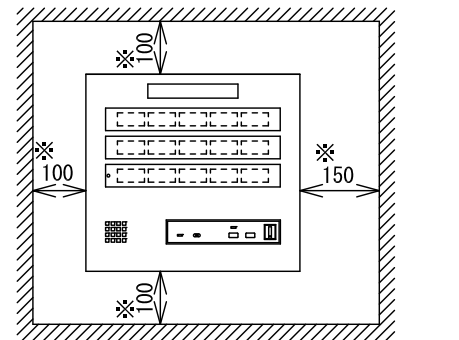

■外観図

●取付寸法

〈パネルを開けた状態：パネル裏側〉

※. 上下・左右に上記のスペースを確保のこと(放熱・メンテナンス用)

■仕様

電源電圧	AC100V 50/60Hz(内部電源DC12V)	質量	約5.5kg
消費電力	待受時3W 最大13W(副表示器接続時)	色調	日本塗料工業会 B22-90B (メラミン焼付塗装50%ツヤ有り)
副表示器	1台	呼出音	トレモロ音(出荷時設定)またはメロディ音
呼出音増設スピーカー	最大2台	備考	個別表示窓は無地(彫刻・印刷は別途費用)
形状	壁取付型		銘板「呼出表示器」付属
材質	SPCC t.1.2		

品名	15窓用表示器	図名	外観図/仕様	単位	mm	作成	2016年4月15日
品番	CBN-15C-D	図番	CZ15573-1-2	頁	1/2	改訂	2

アイホン株式会社

■彫刻・印刷スペース

●銘板

●個別表示窓

■接続図

■制約事項

- 身体や、その他機材等にふれない場所に設置すること。
- 停電時には使用できない。
- 廊下灯 (CBR-4) は1窓に1台接続可能。
- 呼出ボタン (NBR-7WA) は1窓に3台まで接続可能。
- 非常押ボタンを接続する場合は、1窓につき呼出抵抗100Ω以下とすること。
- 同時呼出窓数は最大3窓まで。
- 付属の表示灯用黒アクリルにより11~15窓用として使用する。

設定スイッチ

■設定項目

- 呼出音 (トレモロ音 (出荷時設定)・エレクトリカルパレードのテーマ・It's a small world)呼出音スイッチ
- 呼出音量 (小・中・大)呼出音量切替スイッチ
- 呼出ボタンの種類 (非常押し or NBR-7(H)WA)呼出ボタン設定スイッチ-1~5
- 未使用呼出ボタン設定スイッチ-6

品名	15窓用表示器	図名	接続図/制約事項/機能一覧/設定項目		単位	mm	作成	2016年2月2日
品番	CBN-15C-D	図番	CZ15573-2-2	頁	2/2	改訂	1	アイホン株式会社