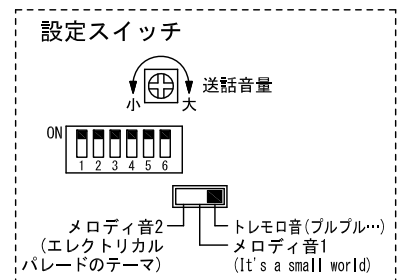

■外観図

●取付寸法

■仕様

電源電圧	AC100V 50/60Hz	色調	日本塗装工業会 B22-90B (メラミン焼付塗装 50%ツヤあり)
消費電力	待受時3W 最大13W		
通話方式	スピーカー型交互通話式	呼出音	トレモロ音(プルプル...) メロディ音1: It's a small world メロディ音2: エレクトリカルパレードのテーマ
呼出音増設スピーカー	2台		
形状	壁取付型	備考	呼出表示灯は無地(彫刻・印刷は別途費用)
材質	SPCC t1.2		
質量	約7.1kg		

品名	通話機能付10窓用表示器	図名	外観図/仕様		単位	mm	作成	2013年10月8日
品番	CBN-10LC	図番	CZ15538-1-2	頁	1/2	改訂	2	アイホン株式会社

■彫刻・印刷スペース

●銘板

●呼出表示部

■接続図

■制約事項

- 身体や、その他機材等にふれない場所に設置すること。
- 停電時には使用できない。
- 廊下灯は1窓に1台接続可能。
- 廊下灯を設置する場合、非常押ボタンは使用できない。
- 呼出ボタンは1窓に3台まで接続可能。
- 同時呼出窓数は最大3窓まで。
- プライバシー配慮として子機から呼び出しされたときのみ通話ができる。

■機能一覧

- 呼出音停止ボタン押下による呼出音の鳴動停止(呼出音停止表示灯点灯)
- 被呼出後、選局ボタン、送話ボタンを押し通話(交互通話)
- 復旧ボタン押下による呼出の復旧

■設定項目

- 呼出ボタンの種別設定(呼出ボタン(NBR-7W)/非常押ボタン) 設定スイッチ 1~5
- 未使用 設定スイッチ 6
- 送話音量の調節(小↔大) 送話音量スイッチ
- 呼出音の設定(3種類) 呼出音スイッチ

品名	通話機能付10窓用表示器	図名	接続図/制約事項/機能一覧		単位	mm	作成	2013年10月8日
品番	CBN-10LC	図番	CZ15538-2-2	頁	2/2	改訂	3	アイホン株式会社