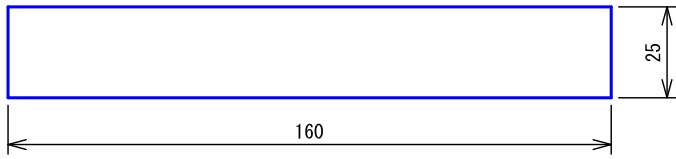

■外観図

●取付寸法

■仕様

電源電圧	AC100V 50/60Hz	色調	日本塗装工業会 B22-90B (メラミン焼付塗装 50%ツヤあり)
消費電力	待受時3W 最大13W		
通話方式	スピーカー型交互通話式	呼出音	トレモロ音(プルプル...) メロディ音1: It's a small world メロディ音2: エレクトリカルパレードのテーマ
呼出音増設スピーカー	2台		
形状	壁取付型	備考	呼出表示灯は無地(彫刻・印刷は別途費用)
材質	SPCC t1.2		
質量	約7.1kg		

品名	通話機能付10窓用表示器	図名	外観図/仕様		単位	mm	作成	2013年10月8日
品番	CBN-10LC	図番	CZ15538-1-2	頁	1/2	改訂	2	アイホン株式会社

■彫刻・印刷スペース

●銘板

●呼出表示部

■接続図

■制約事項

- 身体や、その他機材等にふれない場所に設置すること。
- 停電時には使用できない。
- 廊下灯は1窓に1台接続可能。
- 廊下灯を設置する場合、非常押ボタンは使用できない。
- 呼出ボタンは1窓に3台まで接続可能。
- 同時呼出窓数は最大3窓まで。
- プライバシー配慮として子機から呼び出しされたときのみ通話ができる。

■機能一覧

- 呼出音停止ボタン押下による呼出音の鳴動停止(呼出音停止表示灯点灯)
- 被呼出後、選局ボタン、送話ボタンを押し通話(交互通話)
- 復旧ボタン押下による呼出の復旧

■設定項目

- 呼出ボタンの種別設定(呼出ボタン(NBR-7W)/非常押ボタン) 設定スイッチ 1~5
- 未使用 設定スイッチ 6
- 送話音量の調節(小↔大) 送話音量スイッチ
- 呼出音の設定(3種類) 呼出音スイッチ

品名	通話機能付10窓用表示器	図名	接続図/制約事項/機能一覧		単位	mm	作成	2013年10月8日
品番	CBN-10LC	図番	CZ15538-2-2	頁	2/2	改訂	3	アイホン株式会社