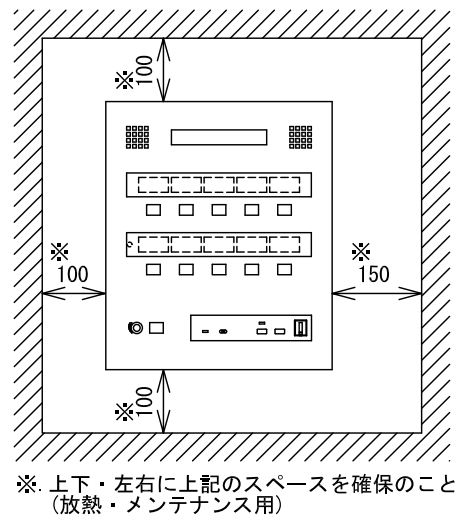

■外観図

●取付寸法

■仕様

電源電圧	AC100V 50/60Hz	色調	日本塗装工業会 B22-90B (メラミン焼付塗装 50%ツヤあり)
消費電力	待受時3W 最大13W		
通話方式	スピーカー型交互通話式	呼出音	トレモロ音(プルプル...) メロディ音1: It's a small world メロディ音2: エレクトリカルパレードのテーマ
呼出音増設スピーカー	2台		
形状	壁取付型	備考	呼出表示灯は無地(彫刻・印刷は別途費用)
材質	SPCC t1.2		
質量	約7.1kg		

品名	通話機能付10窓用表示器	図名	外観図/仕様		単位	mm	作成	2013年10月8日
品番	CBN-10LC	図番	CZ15538-1-2	頁	1/2	改訂	2	アイホン株式会社

■彫刻・印刷スペース

●銘板

●呼出表示部

■接続図

■制約事項

- 身体や、その他機材等にふれない場所に設置すること。
- 停電時には使用できない。
- 廊下灯は1窓に1台接続可能。
- 廊下灯を設置する場合、非常押ボタンは使用できない。
- 呼出ボタンは1窓に3台まで接続可能。
- 同時呼出窓数は最大3窓まで。
- プライバシー配慮として子機から呼び出しされたときのみ通話ができる。

■機能一覧

- 呼出音停止ボタン押下による呼出音の鳴動停止(呼出音停止表示灯点灯)
- 被呼出後、選局ボタン、送話ボタンを押し通話(交互通話)
- 復旧ボタン押下による呼出の復旧

■設定項目

- 呼出ボタンの種別設定(呼出ボタン(NBR-7W)/非常押ボタン) 設定スイッチ 1~5
- 未使用 設定スイッチ 6
- 送話音量の調節(小↔大) 送話音量スイッチ
- 呼出音の設定(3種類) 呼出音スイッチ

品名	通話機能付10窓用表示器	図名	接続図/制約事項/機能一覧		単位	mm	作成	2013年10月8日
品番	CBN-10LC	図番	CZ15538-2-2	頁	2/2	改訂	3	アイホン株式会社