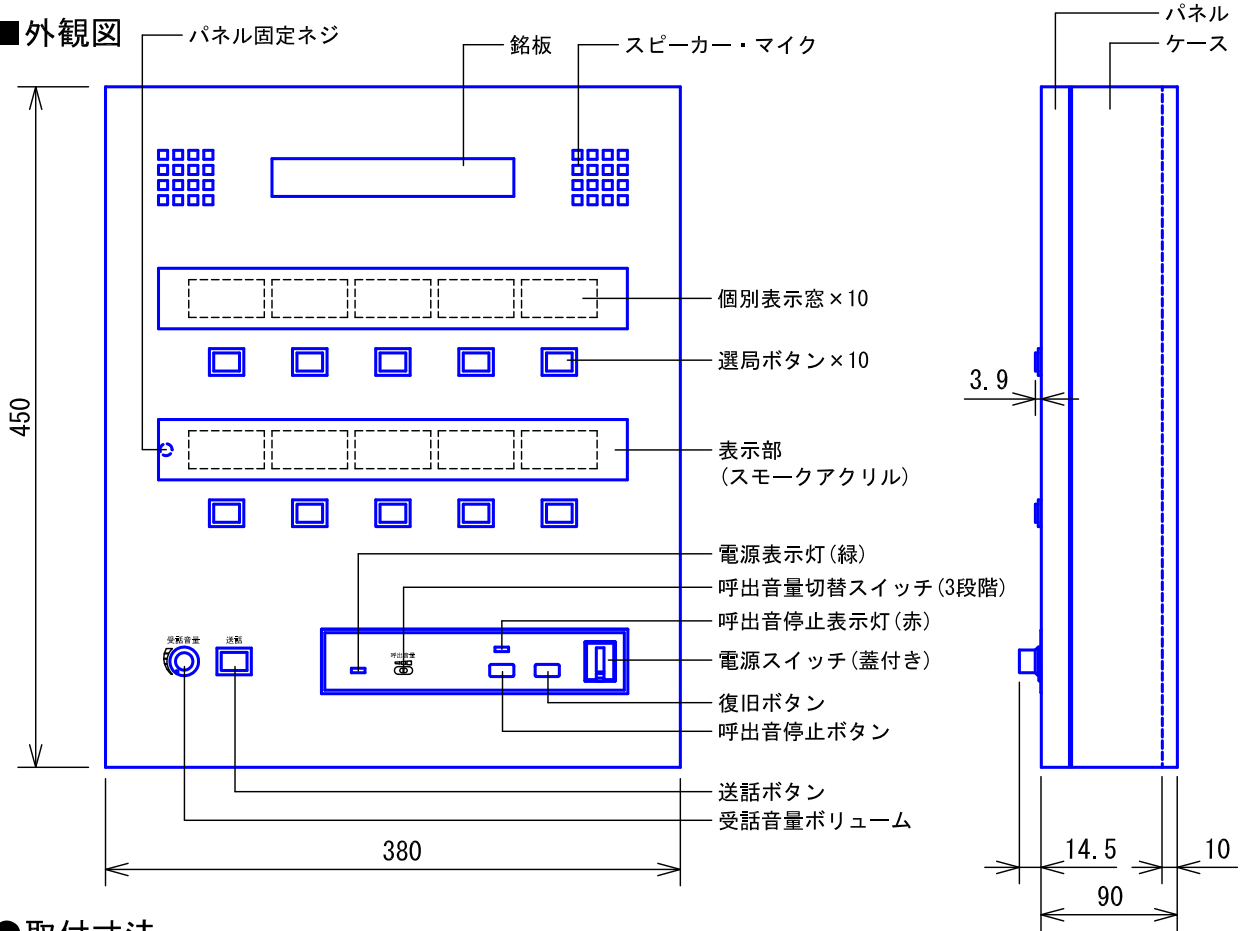

■外観図

●取付寸法

■仕様

電源電圧	AC100V 50/60Hz	色調	日本塗装工業会 B22-90B (メラミン焼付塗装 50%ツヤあり)
消費電力	待受時3W 最大13W		
通話方式	スピーカー型交互通話式	呼出音	トレモロ音(プルプル...) メロディ音1: It's a small world メロディ音2: エレクトリカルパレードのテーマ
呼出音増設スピーカー	2台		
形状	壁取付型	備考	呼出表示灯は無地(彫刻・印刷は別途費用)
材質	SPCC t1.2		
質量	約7.1kg		

品名	通話機能付10窓用表示器	図名	外観図/仕様		単位	mm	作成	2013年10月8日
品番	CBN-10LC	図番	CZ15538-1-2	頁	1/2	改訂	2	アイホン株式会社

■彫刻・印刷スペース

●銘板

●呼出表示部

■接続図

■制約事項

- 身体や、その他機材等にふれない場所に設置すること。
- 停電時には使用できない。
- 廊下灯は1窓に1台接続可能。
- 廊下灯を設置する場合、非常押ボタンは使用できない。
- 呼出ボタンは1窓に3台まで接続可能。
- 同時呼出窓数は最大3窓まで。
- プライバシー配慮として子機から呼び出しされたときのみ通話ができる。

■機能一覧

- 呼出音停止ボタン押下による呼出音の鳴動停止(呼出音停止表示灯点灯)
- 被呼出後、選局ボタン、送話ボタンを押し通話(交互通話)
- 復旧ボタン押下による呼出の復旧

■設定項目

- 呼出ボタンの種別設定(呼出ボタン(NBR-7W)/非常押ボタン) 設定スイッチ 1~5
- 未使用 設定スイッチ 6
- 送話音量の調節(小↔大) 送話音量スイッチ
- 呼出音の設定(3種類) 呼出音スイッチ

品名	通話機能付10窓用表示器	図名	接続図/制約事項/機能一覧		単位	mm	作成	2013年10月8日
品番	CBN-10LC	図番	CZ15538-2-2	頁	2/2	改訂	3	アイホン株式会社