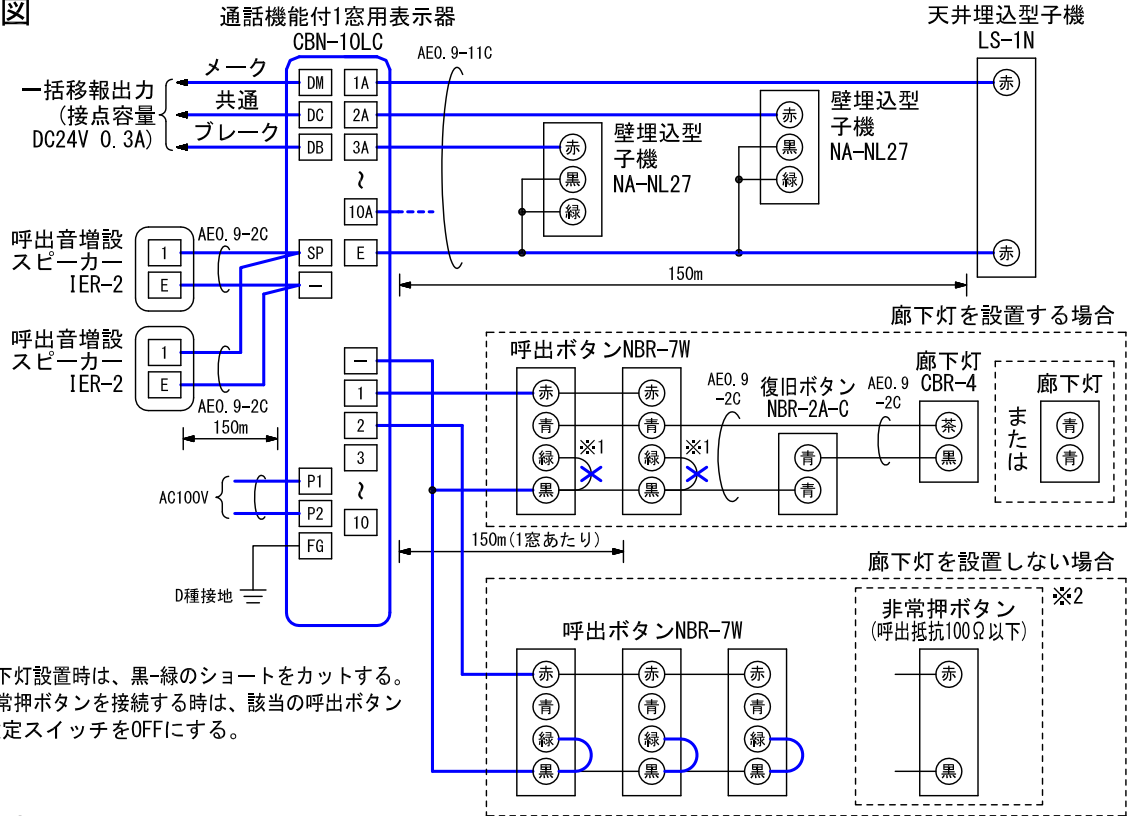

■外観図

●取付寸法

■仕様

電源電圧	AC100V 50/60Hz	色調	日本塗装工業会 B22-90B (メラミン焼付塗装 50%ツヤあり)
消費電力	待受時3W 最大13W		
通話方式	スピーカー型交互通話式	呼出音	トレモロ音(プルプル...) メロディ音1: It's a small world メロディ音2: エレクトリカルパレードのテーマ
呼出音増設スピーカー	2台		
形状	壁取付型	備考	呼出表示灯は無地(彫刻・印刷は別途費用)
材質	SPCC t1.2		
質量	約7.1kg		

品名	通話機能付10窓用表示器	図名	外観図/仕様		単位	mm	作成	2013年10月8日
品番	CBN-10LC	図番	CZ15538-1-2	頁	1/2	改訂	2	アイホン株式会社

■彫刻・印刷スペース

●銘板

●呼出表示部

■接続図

■制約事項

- 身体や、その他機材等にふれない場所に設置すること。
- 停電時には使用できない。
- 廊下灯は1窓に1台接続可能。
- 廊下灯を設置する場合、非常押ボタンは使用できない。
- 呼出ボタンは1窓に3台まで接続可能。
- 同時呼出窓数は最大3窓まで。
- プライバシー配慮として子機から呼び出しされたときのみ通話ができる。

■機能一覧

- 呼出音停止ボタン押下による呼出音の鳴動停止(呼出音停止表示灯点灯)
- 被呼出後、選局ボタン、送話ボタンを押し通話(交互通話)
- 復旧ボタン押下による呼出の復旧

■設定項目

- 呼出ボタンの種別設定(呼出ボタン(NBR-7W)/非常押ボタン) 設定スイッチ 1~5
- 未使用 設定スイッチ 6
- 送話音量の調節(小↔大) 送話音量スイッチ
- 呼出音の設定(3種類) 呼出音スイッチ

品名	通話機能付10窓用表示器	図名	接続図/制約事項/機能一覧		単位	mm	作成	2013年10月8日
品番	CBN-10LC	図番	CZ15538-2-2	頁	2/2	改訂	3	アイホン株式会社