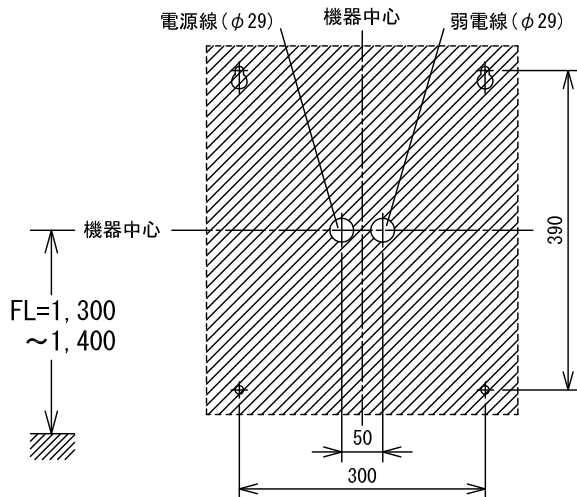

■外観図

●取付寸法

■仕様

電源電圧	AC100V 50/60Hz	色調	日本塗装工業会 B22-90B (メラミン焼付塗装 50%ツヤあり)
消費電力	待受時3W 最大13W		
通話方式	スピーカー型交互通話式	呼出音	トレモロ音(プルプル...) メロディ音1: It's a small world メロディ音2: エレクトリカルパレードのテーマ
呼出音増設スピーカー	2台		
形状	壁取付型	備考	呼出表示灯は無地(彫刻・印刷は別途費用)
材質	SPCC t1.2		
質量	約7.1kg		

品名	通話機能付10窓用表示器	図名	外観図/仕様		単位	mm	作成	2013年10月8日
品番	CBN-10LC	図番	CZ15538-1-2	頁	1/2	改訂	2	アイホン株式会社

■彫刻・印刷スペース

●銘板

●呼出表示部

■接続図

■制約事項

- 身体や、その他機材等にふれない場所に設置すること。
- 停電時には使用できない。
- 廊下灯は1窓に1台接続可能。
- 廊下灯を設置する場合、非常押ボタンは使用できない。
- 呼出ボタンは1窓に3台まで接続可能。
- 同時呼出窓数は最大3窓まで。
- プライバシー配慮として子機から呼び出しされたときのみ通話ができる。