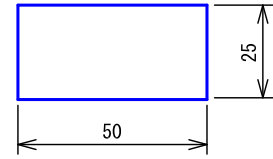

■外観図

●取付寸法

■仕様

電源電圧	AC100V 50/60Hz	色調	日本塗装工業会 B22-90B (メラミン焼付塗装 50%ツヤあり)
消費電力	待受時3W 最大13W		
通話方式	スピーカー型交互通話式	呼出音	トレモロ音(プルプル...) メロディ音1: It's a small world メロディ音2: エレクトリカルパレードのテーマ
呼出音増設スピーカー	2台		
形状	壁取付型	備考	呼出表示灯は無地(彫刻・印刷は別途費用)
材質	SPCC t1.2		
質量	約7.1kg		

品名	通話機能付10窓用表示器	図名	外観図/仕様		単位	mm	作成	2013年10月8日
品番	CBN-10LC	図番	CZ15538-1-2	頁	1/2	改訂	2	アイホン株式会社

■彫刻・印刷スペース

●銘板

●呼出表示部

■接続図

■制約事項

- 身体や、その他機材等にふれない場所に設置すること。
- 停電時には使用できない。
- 廊下灯は1窓に1台接続可能。
- 廊下灯を設置する場合、非常押ボタンは使用できない。
- 呼出ボタンは1窓に3台まで接続可能。
- 同時呼出窓数は最大3窓まで。
- プライバシー配慮として子機から呼び出しされたときのみ通話ができる。