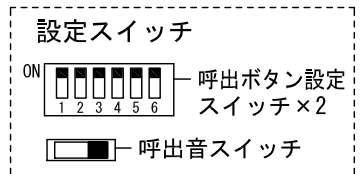

■外観図

●取付寸法

〈パネルを開けた状態：パネル裏側〉

※. 上下・左右に上記のスペースを確保のこと
(放熱・メンテナンス用)

■仕様

電源電圧	DC12V(表示器より供給)	質量	約4.0kg
消費電流	待受時40mA 最大210mA	色調	日本塗料工業会 B22-90B (メラミン焼付塗装50%ツヤ有り)
呼出音増設スピーカー	最大1台	呼出音	トレモロ音(出荷時設定)またはメロディ音
形状	壁取付型	備考	個別表示窓は無地(彫刻・印刷は別途費用)
材質	SPCC t1.2		

品名	副表示器(10窓用)	図名	外観図/仕様	単位	mm	作成	2008年8月25日
品番	CBN-10CS	図番	C71776-1-2	頁	1/2	改訂	5

アイホン株式会社

■彫刻・印刷スペース

●銘板

●個別表示窓

■接続図

■制約事項

- 身体や、その他機材等にふれない場所に設置すること。
- 停電時には使用できない。
- 同時呼出窓数は最大3窓まで。
- 付属の表示灯用黒アクリルにより6~10窓用として使用する。

■機能一覧

- 呼出ボタン押下時、個別表示窓点灯/呼出音鳴動
- 呼出音停止ボタン押下による呼出音の鳴動停止(呼出音停止表示灯点灯)
- 復旧ボタン押下による呼出の復旧(電源表示灯以外すべての表示灯消灯)
- 非常押ボタン押下による呼出の場合は非常押ボタン側で復旧

■設定項目

- 呼出音(トレモロ音(出荷時設定)・エレクトリカルパレードのテーマ・It's a small world)呼出音スイッチ
- 呼出音量(小・中・大).....呼出音量切替スイッチ
- 呼出ボタンの種類(非常押しorNBR-7(H)W)呼出ボタン設定スイッチ-1~5 (表示器と同じ設定にすること)
- 未使用.....呼出ボタン設定スイッチ-6