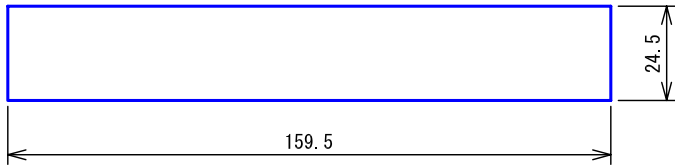

■外観図

●取付寸法

〈パネルを開けた状態：パネル裏側〉

※. 上下・左右に上記のスペースを確保のこと
(放熱・メンテナンス用)

■仕様

電源電圧	DC12V(表示器より供給)	質量	約4.0kg
消費電流	待受時40mA 最大210mA	色調	日本塗料工業会 B22-90B (メラミン焼付塗装50%ツヤ有り)
呼出音増設スピーカー	最大1台	呼出音	トレモロ音(出荷時設定)またはメロディ音
形状	壁取付型	備考	個別表示窓は無地(彫刻・印刷は別途費用)
材質	SPCC t1.2		

品名	副表示器(10窓用)	図名	外観図/仕様	単位	mm	作成	2008年8月25日
品番	CBN-10CS	図番	C71776-1-2	頁	1/2	改訂	5

アイホン株式会社

■彫刻・印刷スペース

●銘板

●個別表示窓

■接続図

■制約事項

- 身体や、その他機材等にふれない場所に設置すること。
- 停電時には使用できない。
- 同時呼出窓数は最大3窓まで。
- 付属の表示灯用黒アクリルにより6~10窓用として使用する。