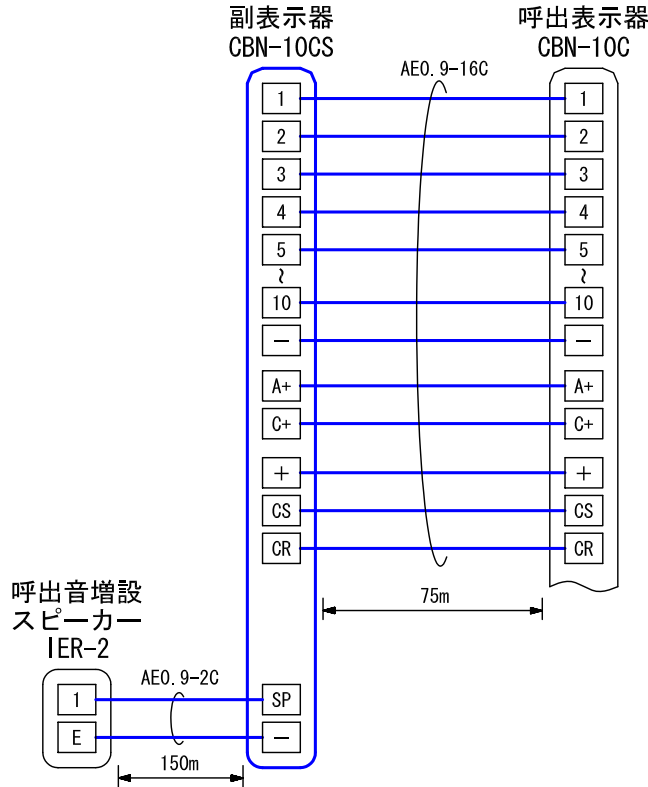

■外観図

●取付寸法

〈パネルを開けた状態：パネル裏側〉

※. 上下・左右に上記のスペースを確保のこと
(放熱・メンテナンス用)

■仕様

電源電圧	DC12V(表示器より供給)	質量	約4.0kg
消費電流	待受時40mA 最大210mA	色調	日本塗料工業会 B22-90B (メラミン焼付塗装50%ツヤ有り)
呼出音増設スピーカー	最大1台	呼出音	トレモロ音(出荷時設定)またはメロディ音
形状	壁取付型	備考	個別表示窓は無地(彫刻・印刷は別途費用)
材質	SPCC t1.2		

品名	副表示器(10窓用)	図名	外観図/仕様	単位	mm	作成	2008年8月25日
品番	CBN-10CS	図番	C71776-1-2	頁	1/2	改訂	5

アイホン株式会社

■彫刻・印刷スペース

●銘板

●個別表示窓

■接続図

■制約事項

- 身体や、その他機材等にふれない場所に設置すること。
- 停電時には使用できない。
- 同時呼出窓数は最大3窓まで。
- 付属の表示灯用黒アクリルにより6~10窓用として使用する。

品名	副表示器(10窓用)	図名	接続図/制約事項/機能一覧/設定項目		単位	mm	作成	2006年8月25日
品番	CBN-10CS	図番	C71776-2-2	頁	2/2	改訂	5	アイホン株式会社