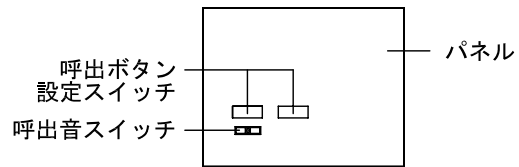

■外観図

●取付寸法

〈パネルを開けた状態：パネル裏側〉

※. 上下・左右に上記のスペースを確保のこと
(放熱・メンテナンス用)

■仕様

電源電圧	DC12V(表示器より供給)	質量	約4.0kg
消費電流	待受時40mA 最大210mA	色調	日本塗料工業会 B22-90B (メラミン焼付塗装50%ツヤ有り)
呼出音増設スピーカー	最大1台	呼出音	トレモロ音(出荷時設定)またはメロディ音
形状	壁取付型	備考	個別表示窓は無地(彫刻・印刷は別途費用)
材質	SPCC t1.2		