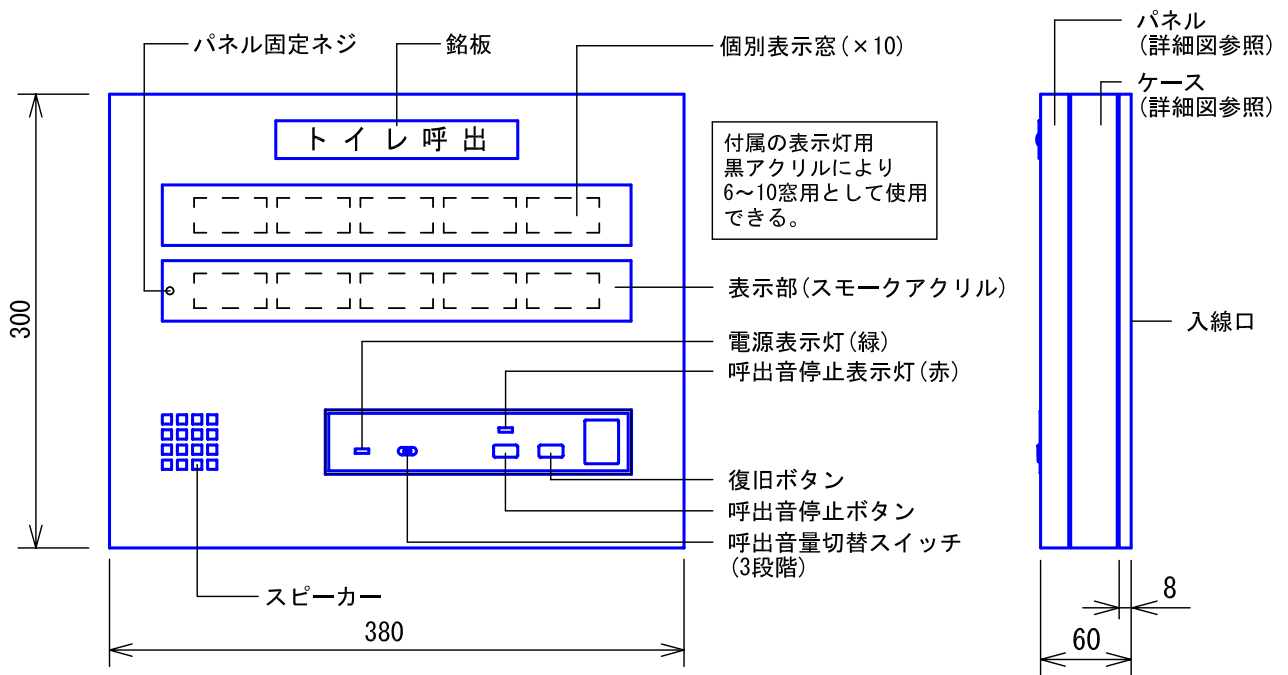

■外観図

●取付寸法

〈パネルを開けた状態：パネル裏側〉

※. 上下・左右に上記のスペースを確保のこと
(放熱・メンテナンス用)

■仕様

電源電圧	DC12V(表示器より供給)	質量	約4.0kg
消費電流	待受時40mA 最大210mA	色調	日本塗料工業会 B22-90B (メラミン焼付塗装50%ツヤ有り)
呼出音増設スピーカー	最大1台	呼出音	トレモロ音(出荷時設定)またはメロディ音
形状	壁取付型	備考	個別表示窓は無地(彫刻・印刷は別途費用)
材質	SPCC t1.2		

品名	副表示器(10窓用)	図名	外観図/仕様	単位	mm	作成	2008年8月25日
品番	CBN-10CS	図番	C71776-1-2	頁	1/2	改訂	5

アイホン株式会社

■彫刻・印刷スペース

●銘板

●個別表示窓

■接続図

■制約事項

- 身体や、その他機材等にふれない場所に設置すること。
- 停電時には使用できない。
- 同時呼出窓数は最大3窓まで。
- 付属の表示灯用黒アクリルにより6~10窓用として使用する。