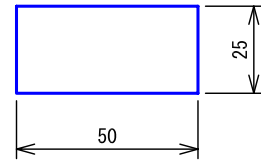

■外観図

●取付寸法

〈パネルを開けた状態：パネル裏側〉

※. 上下・左右に上記のスペースを確保のこと
(放熱・メンテナンス用)

■仕様

電源電圧	DC12V(表示器より供給)	質量	約4.0kg
消費電流	待受時40mA 最大210mA	色調	日本塗料工業会 B22-90B (メラミン焼付塗装50%ツヤ有り)
呼出音増設スピーカー	最大1台	呼出音	トレモロ音(出荷時設定)またはメロディ音
形状	壁取付型	備考	個別表示窓は無地(彫刻・印刷は別途費用)
材質	SPCC t1.2		

品名	副表示器(10窓用)	図名	外観図/仕様	単位	mm	作成	2008年8月25日
品番	CBN-10CS	図番	C71776-1-2	頁	1/2	改訂	5

アイホン株式会社

■彫刻・印刷スペース

●銘板

●個別表示窓

■接続図

■制約事項

- 身体や、その他機材等にふれない場所に設置すること。
- 停電時には使用できない。
- 同時呼出窓数は最大3窓まで。
- 付属の表示灯用黒アクリルにより6~10窓用として使用する。