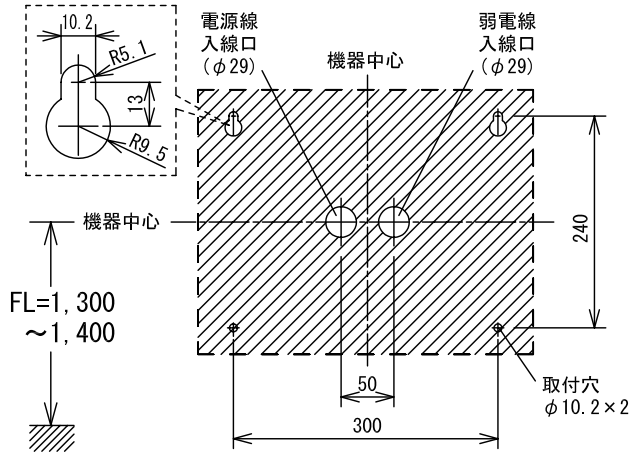

■外観図

●取付寸法

〈パネルを開けた状態：パネル裏側〉

※. 上下・左右に上記のスペースを確保のこと
(放熱・メンテナンス用)

■仕様

電源電圧	DC12V(表示器より供給)	質量	約4.0kg
消費電流	待受時40mA 最大210mA	色調	日本塗料工業会 B22-90B (メラミン焼付塗装50%ツヤ有り)
呼出音増設スピーカー	最大1台	呼出音	トレモロ音(出荷時設定)またはメロディ音
形状	壁取付型	備考	個別表示窓は無地(彫刻・印刷は別途費用)
材質	SPCC t1.2		

品名	副表示器(10窓用)	図名	外観図/仕様	単位	mm	作成	2008年8月25日
品番	CBN-10CS	図番	C71776-1-2	頁	1/2	改訂	5

アイホン株式会社

■彫刻・印刷スペース

●銘板

●個別表示窓

■接続図

■制約事項

- 身体や、その他機材等にふれない場所に設置すること。
- 停電時には使用できない。
- 同時呼出窓数は最大3窓まで。
- 付属の表示灯用黒アクリルにより6~10窓用として使用する。

品名	副表示器(10窓用)	図名	接続図/制約事項/機能一覧/設定項目		単位	mm	作成	2006年8月25日
品番	CBN-10CS	図番	C71776-2-2	頁	2/2	改訂	5	アイホン株式会社