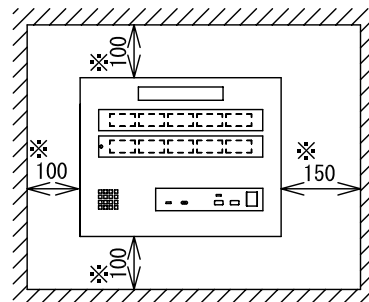

■外観図

●取付寸法

〈パネルを開けた状態：パネル裏側〉

※. 上下・左右に上記のスペースを確保のこと
(放熱・メンテナンス用)

■仕様

電源電圧	DC12V(表示器より供給)	質量	約4.0kg
消費電流	待受時40mA 最大210mA	色調	日本塗料工業会 B22-90B (メラミン焼付塗装50%ツヤ有り)
呼出音増設スピーカー	最大1台	呼出音	トレモロ音(出荷時設定)またはメロディ音
形状	壁取付型	備考	個別表示窓は無地(彫刻・印刷は別途費用)
材質	SPCC t1.2		

品名	副表示器(10窓用)	図名	外観図/仕様	単位	mm	作成	2008年8月25日
品番	CBN-10CS	図番	C71776-1-2	頁	1/2	改訂	5

アイホン株式会社

■彫刻・印刷スペース

●銘板

●個別表示窓

■接続図

■制約事項

- 身体や、その他機材等にふれない場所に設置すること。
- 停電時には使用できない。
- 同時呼出窓数は最大3窓まで。
- 付属の表示灯用黒アクリルにより6~10窓用として使用する。

■機能一覧

- 呼出ボタン押下時、個別表示窓点灯/呼出音鳴動
- 呼出音停止ボタン押下による呼出音の鳴動停止(呼出音停止表示灯点灯)
- 復旧ボタン押下による呼出の復旧(電源表示灯以外すべての表示灯消灯)
- 非常押ボタン押下による呼出の場合は非常押ボタン側で復旧

■設定項目

- 呼出音(トレモロ音(出荷時設定)・エレクトリカルパレードのテーマ・It's a small world)呼出音スイッチ
- 呼出音量(小・中・大).....呼出音量切替スイッチ
- 呼出ボタンの種類(非常押しorNBR-7(H)W)呼出ボタン設定スイッチ-1~5 (表示器と同じ設定にすること)
- 未使用.....呼出ボタン設定スイッチ-6