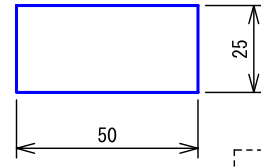

## ●取付寸法

〈パネルを開けた状態：パネル裏側〉

※. 上下・左右に上記のスペースを確保のこと  
(放熱・メンテナンス用)

品名	呼出表示器(10窓用)	図名	外観図/仕様	単位	mm	作成	2009年3月18日
品番	CBN-10C	図番	C73879-1-2	頁	1/2	改訂	6

**アイホン株式会社**

■彫刻・印刷スペース

●銘板

●個別表示窓

■接続図

■制約事項

- 身体や、その他機材等にふれない場所に設置すること。
- 停電時には使用できない。
- 廊下灯 (CBR-4) は1窓に1台接続可能。
- 呼出ボタン (NBR-7W) は1窓に3台まで接続可能。
- 非常押ボタンを接続する場合は、1窓に付き呼出抵抗100Ω以下とすること。
- 同時呼出窓数は最大3窓まで。
- 付属の表示灯用黒アクリルにより6~10窓用として使用する。