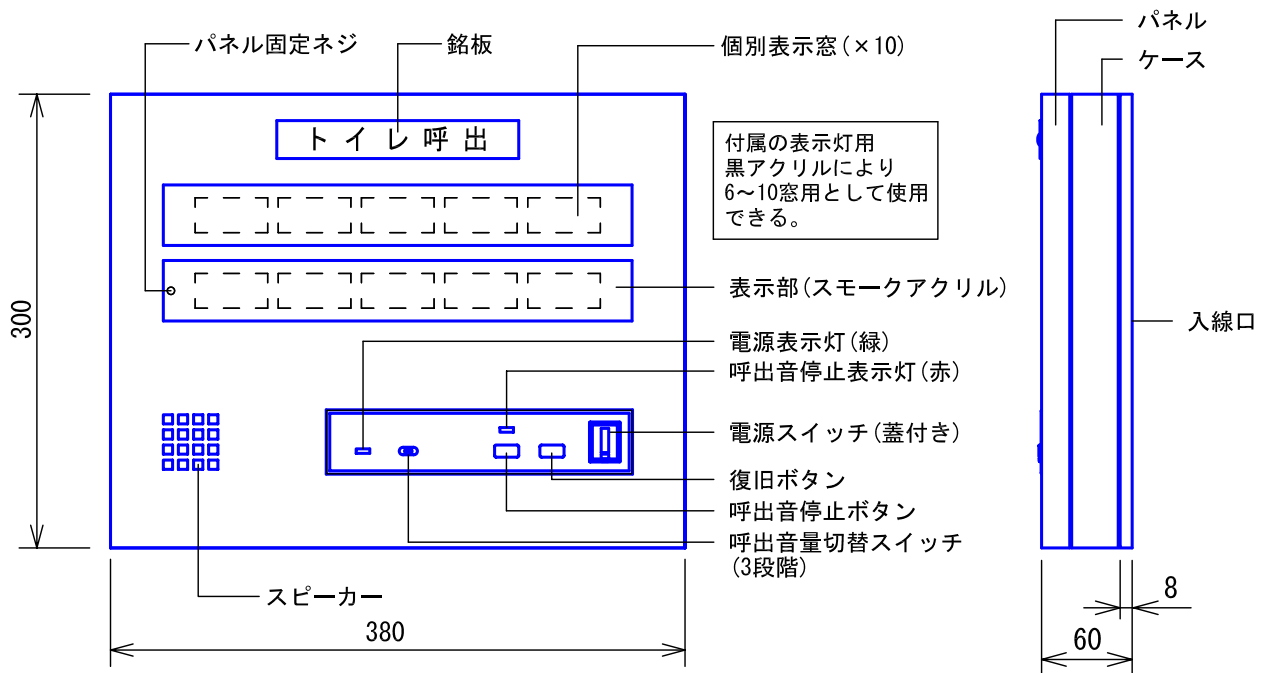

## ■外観図

## ●取付寸法

〈パネルを開けた状態：パネル裏側〉

※. 上下・左右に上記のスペースを確保のこと  
(放熱・メンテナンス用)

## ■仕様

電源電圧	AC100V 50/60Hz (内部電源DC12V)	質量	約4.2kg
消費電力	待受時3.0W 最大13W(副表示器接続時)	色調	日本塗料工業会 B22-90B (メラミン焼付塗装50%ツヤ有り)
副表示器	1台	呼出音	トレモロ音(出荷時設定)またはメロディ音
呼出音増設スピーカー	最大2台	備考	個別表示窓は無地(彫刻・印刷は別途費用)
形状	壁取付型		
材質	SPCC t1.2		