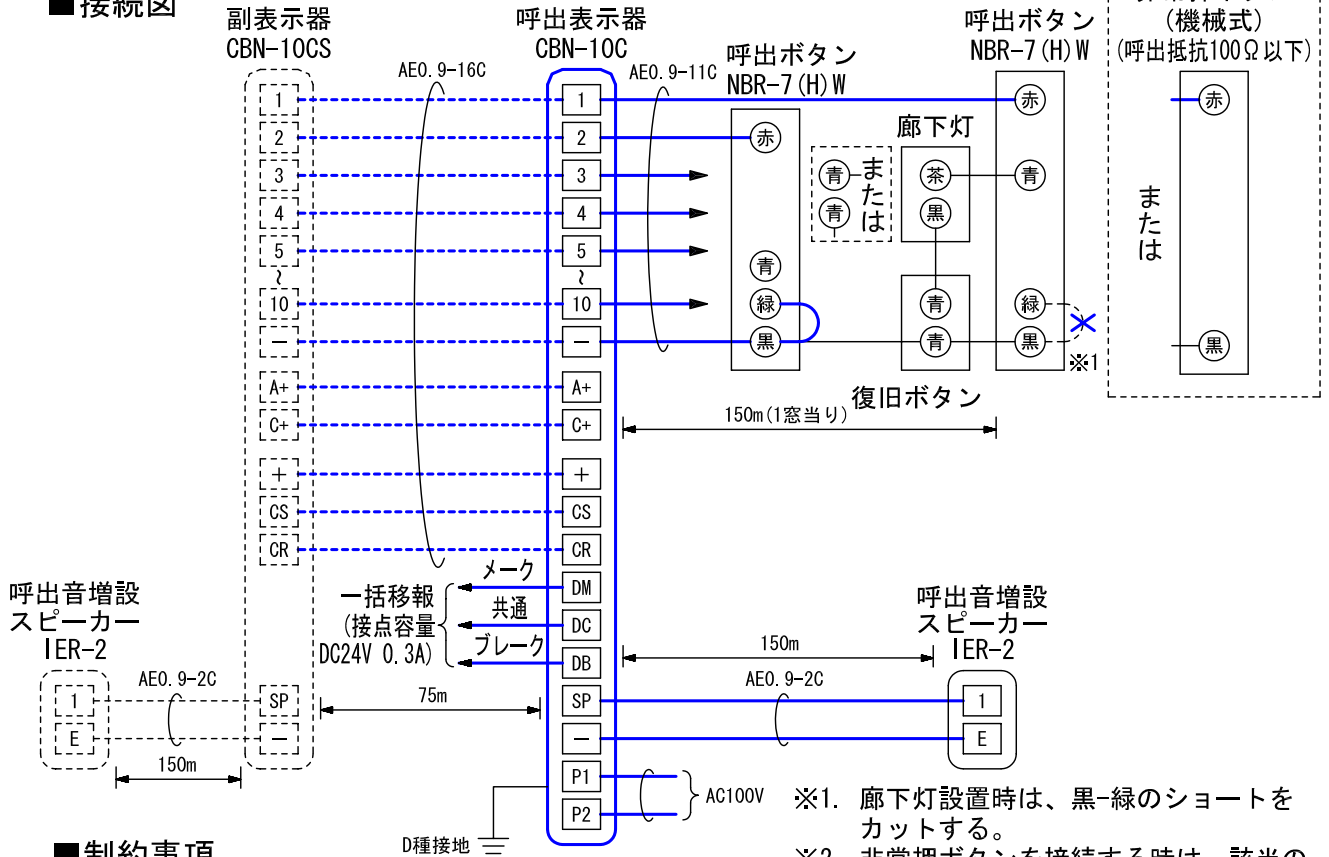

## ●取付寸法

〈パネルを開けた状態：パネル裏側〉

※. 上下・左右に上記のスペースを確保のこと  
(放熱・メンテナンス用)

品名	呼出表示器(10窓用)	図名	外観図/仕様	単位	mm	作成	2009年3月18日
品番	CBN-10C	図番	C73879-1-2	頁	1/2	改訂	6

**アイホン株式会社**

■彫刻・印刷スペース

●銘板

●個別表示窓

■接続図

■制約事項

- 身体や、その他機材等にふれない場所に設置すること。
- 停電時には使用できない。
- 廊下灯 (CBR-4) は1窓に1台接続可能。
- 呼出ボタン (NBR-7W) は1窓に3台まで接続可能。
- 非常押ボタンを接続する場合は、1窓に付き呼出抵抗100Ω以下とすること。
- 同時呼出窓数は最大3窓まで。
- 付属の表示灯用黒アクリルにより6~10窓用として使用する。