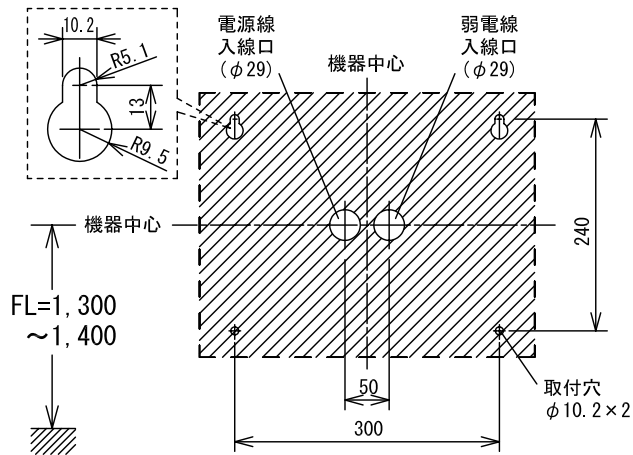

## ■外観図

## ●取付寸法

〈パネルを開けた状態：パネル裏側〉

※. 上下・左右に上記のスペースを確保のこと  
(放熱・メンテナンス用)

## ■仕様

電源電圧	AC100V 50/60Hz (内部電源DC12V)	質量	約4.2kg
消費電力	待受時3.0W 最大13W(副表示器接続時)	色調	日本塗料工業会 B22-90B (メラミン焼付塗装50%ツヤ有り)
副表示器	1台	呼出音	トレモロ音(出荷時設定)またはメロディ音
呼出音増設スピーカー	最大2台	備考	個別表示窓は無地(彫刻・印刷は別途費用)
形状	壁取付型		
材質	SPCC t1.2		