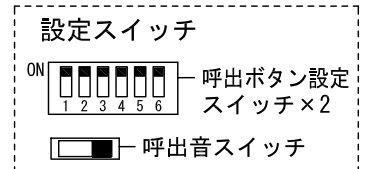

品名	呼出表示器(10窓用)	図名	外観図/仕様	単位	mm	作成	2009年3月18日
品番	CBN-10C	図番	C73879-1-2	頁	1/2	改訂	6

**アイホン株式会社**

■彫刻・印刷スペース

●銘板

●個別表示窓

■接続図

■制約事項

- 身体や、その他機材等にふれない場所に設置すること。
- 停電時には使用できない。
- 廊下灯 (CBR-4) は1窓に1台接続可能。
- 呼出ボタン (NBR-7W) は1窓に3台まで接続可能。
- 非常押ボタンを接続する場合は、1窓に付き呼出抵抗100Ω以下とすること。
- 同時呼出窓数は最大3窓まで。
- 付属の表示灯用黒アクリルにより6~10窓用として使用する。

■機能一覧

- 呼出ボタン押下時、個別表示窓点灯/呼出音鳴動
- 呼出音停止ボタン押下による呼出音の鳴動停止 (呼出音停止表示灯点灯)
- 復旧ボタン押下による呼出の復旧 (電源表示灯以外すべての表示灯消灯)
- 非常押ボタン押下による呼出の場合は非常押ボタン側で復旧

■設定項目

- 呼出音 (トレモロ音 (出荷時設定) ・ エレクトリカルパレードのテーマ ・ It's a small world) ..... 呼出音スイッチ
- 呼出音量 (小 ・ 中 ・ 大) ..... 呼出音量切替スイッチ
- 呼出ボタンの種類 (非常押し or NBR-7 (H) W) ..... 呼出ボタン設定スイッチ-1~5
- 未使用 ..... 呼出ボタン設定スイッチ-6