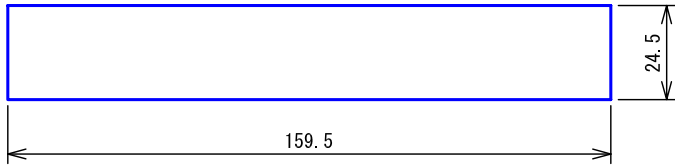

## ●取付寸法

〈パネルを開けた状態：パネル裏側〉

※. 上下・左右に上記のスペースを確保のこと  
(放熱・メンテナンス用)

## ■仕様

電源電圧	AC100V 50/60Hz (内部電源DC12V)	質量	約4.2kg
消費電力	待受時3.0W 最大13W(副表示器接続時)	色調	日本塗料工業会 B22-90B (メラミン焼付塗装50%ツヤ有り)
副表示器	1台	呼出音	トレモロ音(出荷時設定)またはメロディ音
呼出音増設スピーカー	最大2台	備考	個別表示窓は無地(彫刻・印刷は別途費用)
形状	壁取付型		
材質	SPCC t1.2		

品名	呼出表示器(10窓用)	図名	外観図/仕様	単位	mm	作成	2009年3月18日
品番	CBN-10C	図番	C73879-1-2	頁	1/2	改訂	6

**アイホン株式会社**

■彫刻・印刷スペース

●銘板

●個別表示窓

■接続図

■制約事項

- 身体や、その他機材等にふれない場所に設置すること。
- 停電時には使用できない。
- 廊下灯 (CBR-4) は1窓に1台接続可能。
- 呼出ボタン (NBR-7W) は1窓に3台まで接続可能。
- 非常押ボタンを接続する場合は、1窓に付き呼出抵抗100Ω以下とすること。
- 同時呼出窓数は最大3窓まで。
- 付属の表示灯用黒アクリルにより6~10窓用として使用する。