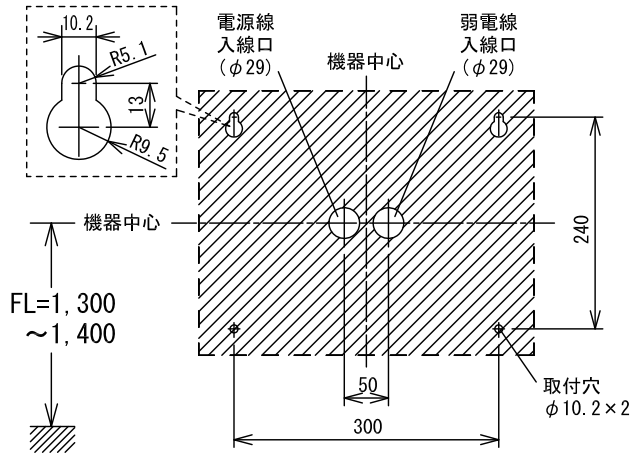

■外観図

●取付寸法

〈パネルを開けた状態:パネル裏側〉

※. 上下・左右に上記のスペースを確保のこと
(放熱・メンテナンス用)

■仕様

電源電圧	AC100V 50/60Hz (内部電源DC12V)	質量	約5.0kg
消費電力	待受時3.0W 最大13W(副表示器接続時)	色調	日本塗料工業会 B22-90B (メラミン焼付塗装50%ツヤ有り)
副表示器	1台	呼出音	トレモロ音(出荷時設定)またはメロディ音
呼出音増設スピーカー	最大2台	備考	個別表示窓は無地(彫刻・印刷は別途費用)
形状	壁取付型		銘板「呼出表示器」付属
材質	SPCC t1.2		

品名	呼出表示器(10窓用)	図名	外観図/仕様	単位	mm	作成	2016年4月15日
品番	CBN-10C-D	図番	CZ15559-1-3	頁	1/3	改訂	2

アイホン株式会社

●彫刻・印刷スペース

●銘板

●個別表示窓

■接続図

品名	呼出表示器(10窓用)	図名	外観図/接続図		単位	mm	作成	2015年12月22日
品番	CBN-10C-D	図番	CZ15559-2-3	頁	2/3	改訂	1	アイホン株式会社