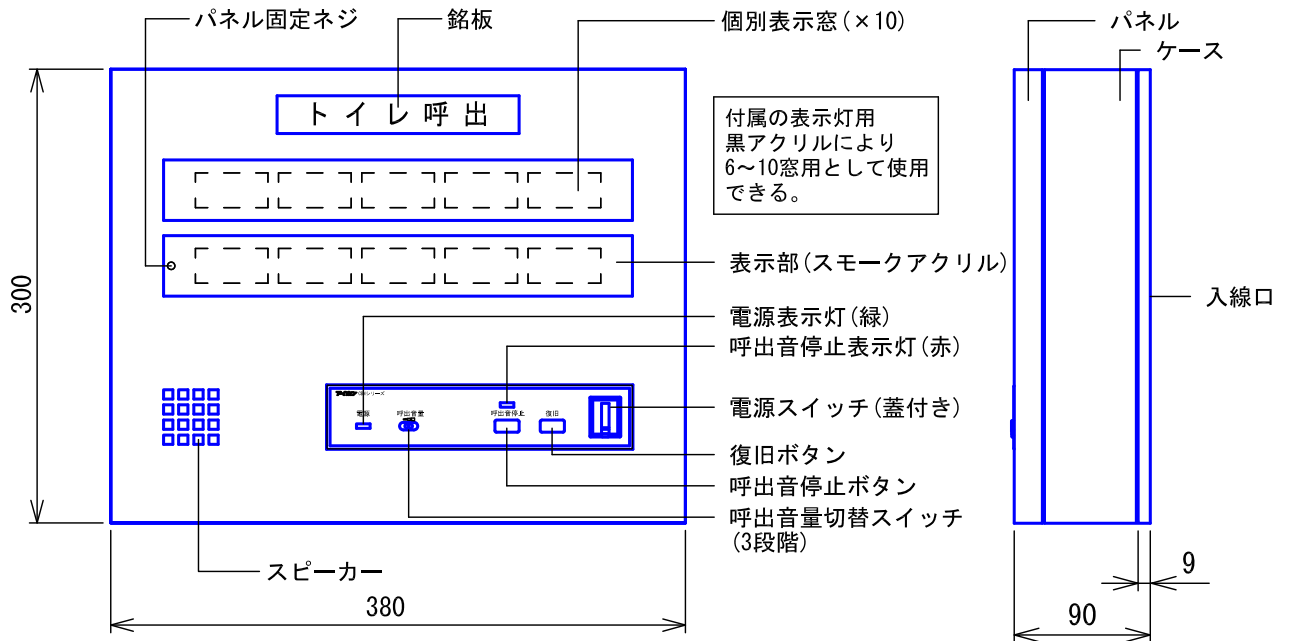

■外観図

●取付寸法

〈パネルを開けた状態:パネル裏側〉

※. 上下・左右に上記のスペースを確保のこと
(放熱・メンテナンス用)

■仕様

電源電圧	AC100V 50/60Hz (内部電源DC12V)	質量	約5.0kg
消費電力	待受時3.0W 最大13W(副表示器接続時)	色調	日本塗料工業会 B22-90B (メラミン焼付塗装50%ツヤ有り)
副表示器	1台	呼出音	トレモロ音(出荷時設定)またはメロディ音
呼出音増設スピーカー	最大2台	備考	個別表示窓は無地(彫刻・印刷は別途費用)
形状	壁取付型		銘板「呼出表示器」付属
材質	SPCC t1.2		

品名	呼出表示器(10窓用)	図名	外観図/仕様	単位	mm	作成	2016年4月15日
品番	CBN-10C-D	図番	CZ15559-1-3	頁	1/3	改訂	2

アイホン株式会社

●彫刻・印刷スペース

●銘板

●個別表示窓

■接続図

品名	呼出表示器(10窓用)	図名	外観図/接続図		単位	mm	作成	2015年12月22日
品番	CBN-10C-D	図番	CZ15559-2-3	頁	2/3	改訂	1	アイホン株式会社

■設定項目

- 呼出音 (トレモロ音 (出荷時設定) ・ エレクトリカルパレードのテーマ ・ It's a small world)呼出音スイッチ
- 呼出音量 (小 ・ 中 ・ 大)呼出音量切替スイッチ
- 呼出ボタンの種類 (非常押式orNBR-7 (H) WA)呼出ボタン設定スイッチ-1～5
- 未使用呼出ボタン設定スイッチ-6

品名	呼出表示器 (10窓用)	図名	制約事項/機能一覧/設定項目			単位	mm	作成	2015年12月22日
品番	CBN-10C-D	図番	CZ15559-3-3	頁	3/3	改訂	1	アイホン株式会社	