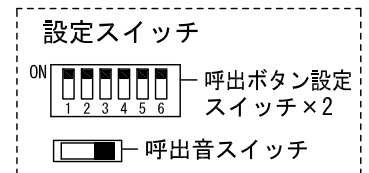

品名	呼出表示器(10窓用)	図名	外観図/仕様	単位	mm	作成	2016年4月15日
品番	CBN-10C-D	図番	CZ15559-1-3	頁	1/3	改訂	2

アイホン株式会社

●彫刻・印刷スペース

●銘板

●個別表示窓

■接続図

品名	呼出表示器(10窓用)	図名	外観図/接続図		単位	mm	作成	2015年12月22日
品番	CBN-10C-D	図番	CZ15559-2-3	頁	2/3	改訂	1	アイホン株式会社

■制約事項

- 身体や、その他機材等にふれない場所に設置すること。
- 停電時には使用できない。
- 廊下灯 (CBR-4) は1窓に1台接続可能。
- 呼出ボタン (NBR-7WA) は1窓に3台まで接続可能。
- 非常押ボタンを接続する場合は、1窓に付き呼出抵抗100Ω以下とすること。
- 同時呼出窓数は最大3窓まで。
- 付属の表示灯用黒アクリルにより6～10窓用として使用する。

■機能一覧

- 呼出ボタン押下時、個別表示窓点灯/呼出音鳴動
- 呼出音停止ボタン押下による呼出音の鳴動停止 (呼出音停止表示灯点灯)
- 復旧ボタン押下による呼出・移報の復旧 (電源表示灯以外すべての表示灯消灯)
- 非常押ボタン押下による呼出の場合は非常押ボタン側で復旧

■設定項目

- 呼出音 (トレモロ音 (出荷時設定) ・ エレクトリカルパレードのテーマ ・ It's a small world)呼出音スイッチ
- 呼出音量 (小 ・ 中 ・ 大)呼出音量切替スイッチ
- 呼出ボタンの種類 (非常押式orNBR-7 (H) WA)呼出ボタン設定スイッチ-1～5
- 未使用呼出ボタン設定スイッチ-6

品名	呼出表示器 (10窓用)	図名	制約事項/機能一覧/設定項目			単位	mm	作成	2015年12月22日
品番	CBN-10C-D	図番	CZ15559-3-3	頁	3/3	改訂	1	アイホン株式会社	