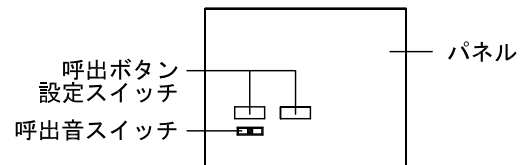

■外観図

●取付寸法

〈パネルを開けた状態:パネル裏側〉

※. 上下・左右に上記のスペースを確保のこと
(放熱・メンテナンス用)

■仕様

電源電圧	AC100V 50/60Hz (内部電源DC12V)	質量	約5.0kg
消費電力	待受時3.0W 最大13W(副表示器接続時)	色調	日本塗料工業会 B22-90B (メラミン焼付塗装50%ツヤ有り)
副表示器	1台	呼出音	トレモロ音(出荷時設定)またはメロディ音
呼出音増設スピーカー	最大2台	備考	個別表示窓は無地(彫刻・印刷は別途費用)
形状	壁取付型		銘板「呼出表示器」付属
材質	SPCC t1.2		

品名	呼出表示器(10窓用)	図名	外観図/仕様	単位	mm	作成	2016年4月15日
品番	CBN-10C-D	図番	CZ15559-1-3	頁	1/3	改訂	2

アイホン株式会社

●彫刻・印刷スペース

●銘板

●個別表示窓

■接続図

品名	呼出表示器(10窓用)	図名	外観図/接続図		単位	mm	作成	2015年12月22日
品番	CBN-10C-D	図番	CZ15559-2-3	頁	2/3	改訂	1	アイホン株式会社