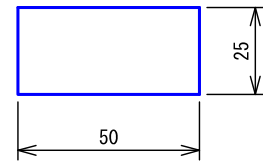

■外観図

●取付寸法

〈パネルを開けた状態:パネル裏側〉

※. 上下・左右に上記のスペースを確保のこと
(放熱・メンテナンス用)

■仕様

電源電圧	AC100V 50/60Hz (内部電源DC12V)	質量	約5.0kg
消費電力	待受時3.0W 最大13W(副表示器接続時)	色調	日本塗料工業会 B22-90B (メラミン焼付塗装50%ツヤ有り)
副表示器	1台	呼出音	トレモロ音(出荷時設定)またはメロディ音
呼出音増設スピーカー	最大2台	備考	個別表示窓は無地(彫刻・印刷は別途費用)
形状	壁取付型		銘板「呼出表示器」付属
材質	SPCC t1.2		

品名	呼出表示器(10窓用)	図名	外観図/仕様	単位	mm	作成	2016年4月15日
品番	CBN-10C-D	図番	CZ15559-1-3	頁	1/3	改訂	2

アイホン株式会社

●彫刻・印刷スペース

●銘板

●個別表示窓

■接続図

品名	呼出表示器(10窓用)	図名	外観図/接続図		単位	mm	作成	2015年12月22日
品番	CBN-10C-D	図番	CZ15559-2-3	頁	2/3	改訂	1	アイホン株式会社