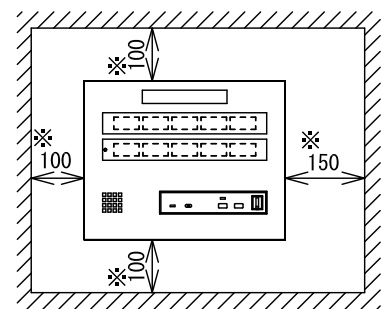

■外観図

●取付寸法

〈パネルを開けた状態:パネル裏側〉

※. 上下・左右に上記のスペースを確保のこと
(放熱・メンテナンス用)

■仕様

電源電圧	AC100V 50/60Hz (内部電源DC12V)	質量	約5.0kg
消費電力	待受時3.0W 最大13W(副表示器接続時)	色調	日本塗料工業会 B22-90B (メラミン焼付塗装50%ツヤ有り)
副表示器	1台	呼出音	トレモロ音(出荷時設定)またはメロディ音
呼出音増設スピーカー	最大2台	備考	個別表示窓は無地(彫刻・印刷は別途費用)
形状	壁取付型		銘板「呼出表示器」付属
材質	SPCC t1.2		

品名	呼出表示器(10窓用)	図名	外観図/仕様	単位	mm	作成	2016年4月15日
品番	CBN-10C-D	図番	CZ15559-1-3	頁	1/3	改訂	2

アイホン株式会社

●彫刻・印刷スペース

●銘板

●個別表示窓

■接続図

品名	呼出表示器(10窓用)	図名	外観図/接続図		単位	mm	作成	2015年12月22日
品番	CBN-10C-D	図番	CZ15559-2-3	頁	2/3	改訂	1	アイホン株式会社

■制約事項

- 身体や、その他機材等にふれない場所に設置すること。
- 停電時には使用できない。
- 廊下灯 (CBR-4) は1窓に1台接続可能。
- 呼出ボタン (NBR-7WA) は1窓に3台まで接続可能。
- 非常押ボタンを接続する場合は、1窓に付き呼出抵抗100Ω以下とすること。
- 同時呼出窓数は最大3窓まで。
- 付属の表示灯用黒アクリルにより6～10窓用として使用する。

■機能一覧

- 呼出ボタン押下時、個別表示窓点灯/呼出音鳴動
- 呼出音停止ボタン押下による呼出音の鳴動停止 (呼出音停止表示灯点灯)
- 復旧ボタン押下による呼出・移報の復旧 (電源表示灯以外すべての表示灯消灯)
- 非常押ボタン押下による呼出の場合は非常押ボタン側で復旧

■設定項目

- 呼出音 (トレモロ音 (出荷時設定) ・ エレクトリカルパレードのテーマ ・ It's a small world)呼出音スイッチ
- 呼出音量 (小 ・ 中 ・ 大)呼出音量切替スイッチ
- 呼出ボタンの種類 (非常押式orNBR-7 (H) WA)呼出ボタン設定スイッチ-1～5
- 未使用呼出ボタン設定スイッチ-6

品名	呼出表示器 (10窓用)	図名	制約事項/機能一覧/設定項目			単位	mm	作成	2015年12月22日
品番	CBN-10C-D	図番	CZ15559-3-3	頁	3/3	改訂	1	アイホン株式会社	