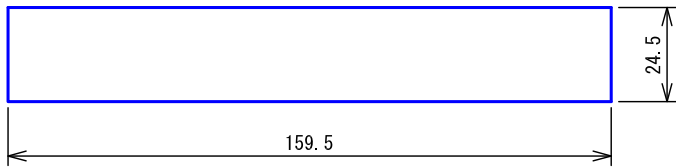

■外観図

●取付寸法

〈パネルを開けた状態:パネル裏側〉

※. 上下・左右に上記のスペースを確保のこと
(放熱・メンテナンス用)

■仕様

電源電圧	AC100V 50/60Hz (内部電源DC12V)	質量	約5.0kg
消費電力	待受時3.0W 最大13W(副表示器接続時)	色調	日本塗料工業会 B22-90B (メラミン焼付塗装50%ツヤ有り)
副表示器	1台	呼出音	トレモロ音(出荷時設定)またはメロディ音
呼出音増設スピーカー	最大2台	備考	個別表示窓は無地(彫刻・印刷は別途費用)
形状	壁取付型		銘板「呼出表示器」付属
材質	SPCC t1.2		

品名	呼出表示器(10窓用)	図名	外観図/仕様	単位	mm	作成	2016年4月15日
品番	CBN-10C-D	図番	CZ15559-1-3	頁	1/3	改訂	2

アイホン株式会社

●彫刻・印刷スペース

●銘板

●個別表示窓

■接続図

品名	呼出表示器(10窓用)	図名	外観図/接続図		単位	mm	作成	2015年12月22日
品番	CBN-10C-D	図番	CZ15559-2-3	頁	2/3	改訂	1	アイホン株式会社