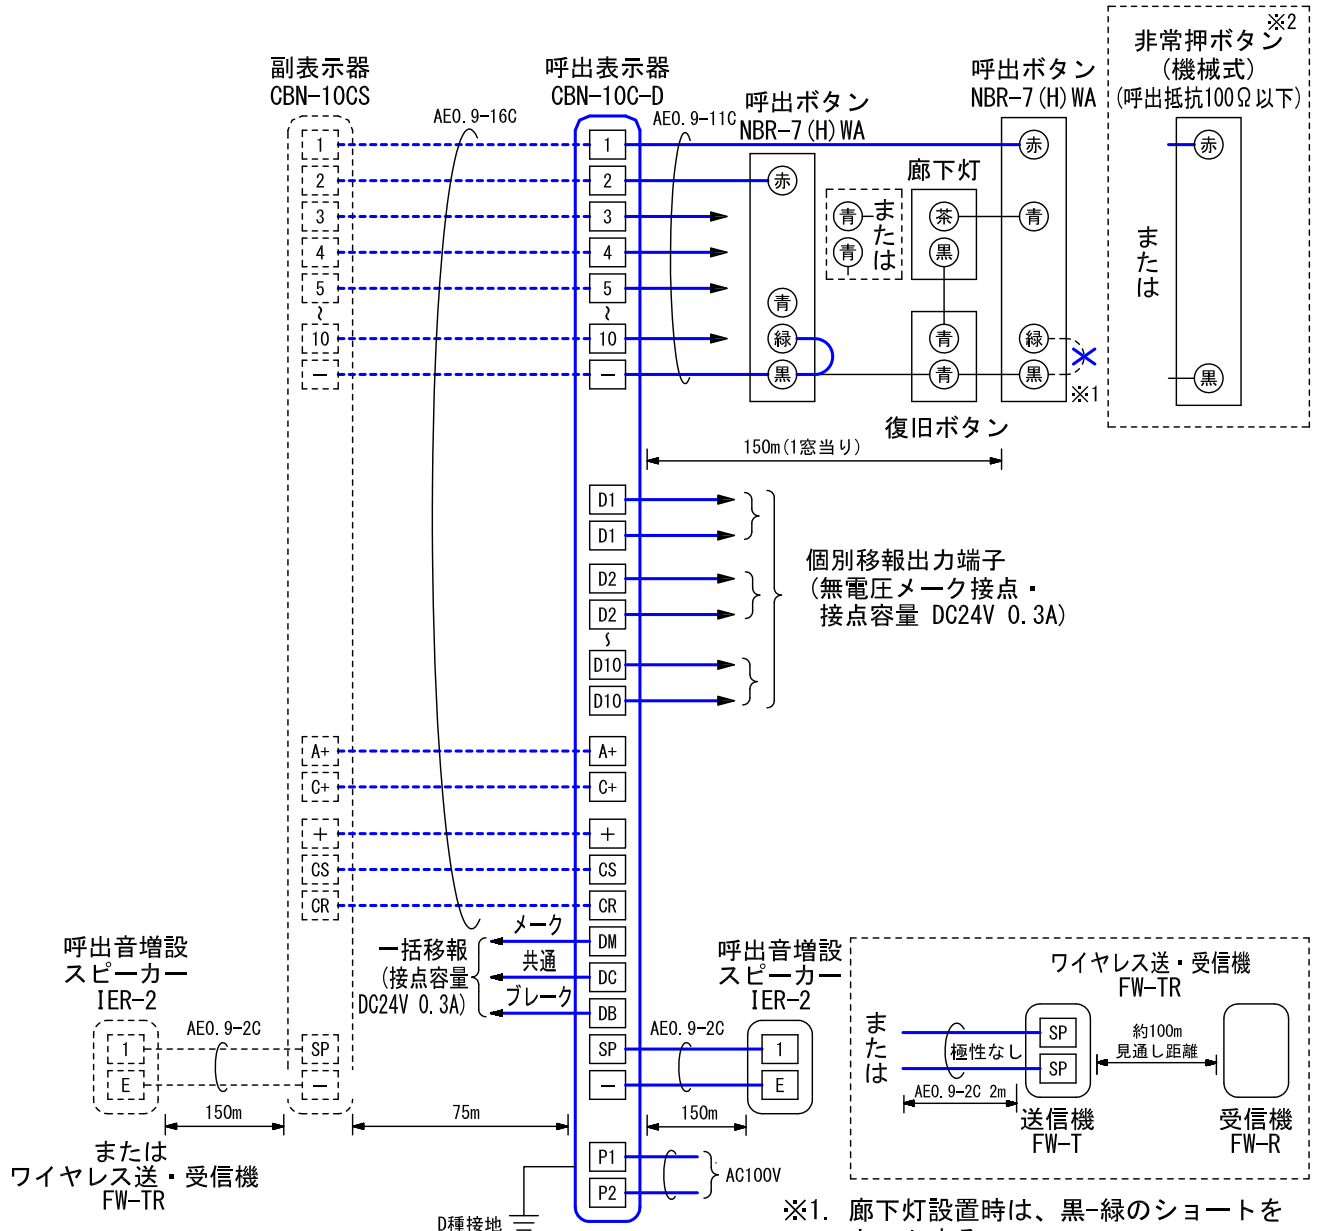

■外観図

●取付寸法

〈パネルを開けた状態:パネル裏側〉

※. 上下・左右に上記のスペースを確保のこと
(放熱・メンテナンス用)

■仕様

電源電圧	AC100V 50/60Hz (内部電源DC12V)	質量	約5.0kg
消費電力	待受時3.0W 最大13W(副表示器接続時)	色調	日本塗料工業会 B22-90B (メラミン焼付塗装50%ツヤ有り)
副表示器	1台	呼出音	トレモロ音(出荷時設定)またはメロディ音
呼出音増設スピーカー	最大2台	備考	個別表示窓は無地(彫刻・印刷は別途費用)
形状	壁取付型		銘板「呼出表示器」付属
材質	SPCC t1.2		

品名	呼出表示器(10窓用)	図名	外観図/仕様	単位	mm	作成	2016年4月15日
品番	CBN-10C-D	図番	CZ15559-1-3	頁	1/3	改訂	2

アイホン株式会社

●彫刻・印刷スペース

●銘板

●個別表示窓

■接続図

品名	呼出表示器(10窓用)	図名	外観図/接続図		単位	mm	作成	2015年12月22日
品番	CBN-10C-D	図番	CZ15559-2-3	頁	2/3	改訂	1	アイホン株式会社

■制約事項

- 身体や、その他機材等にふれない場所に設置すること。
- 停電時には使用できない。
- 廊下灯 (CBR-4) は1窓に1台接続可能。
- 呼出ボタン (NBR-7WA) は1窓に3台まで接続可能。
- 非常押ボタンを接続する場合は、1窓に付き呼出抵抗100Ω以下とすること。
- 同時呼出窓数は最大3窓まで。
- 付属の表示灯用黒アクリルにより6～10窓用として使用する。

■機能一覧

- 呼出ボタン押下時、個別表示窓点灯/呼出音鳴動
- 呼出音停止ボタン押下による呼出音の鳴動停止 (呼出音停止表示灯点灯)
- 復旧ボタン押下による呼出・移報の復旧 (電源表示灯以外すべての表示灯消灯)
- 非常押ボタン押下による呼出の場合は非常押ボタン側で復旧

■設定項目

- 呼出音 (トレモロ音 (出荷時設定) ・ エレクトリカルパレードのテーマ ・ It's a small world)呼出音スイッチ
- 呼出音量 (小 ・ 中 ・ 大)呼出音量切替スイッチ
- 呼出ボタンの種類 (非常押式orNBR-7 (H) WA)呼出ボタン設定スイッチ-1～5
- 未使用呼出ボタン設定スイッチ-6

品名	呼出表示器 (10窓用)	図名	制約事項/機能一覧/設定項目			単位	mm	作成	2015年12月22日
品番	CBN-10C-D	図番	CZ15559-3-3	頁	3/3	改訂	1	アイホン株式会社	