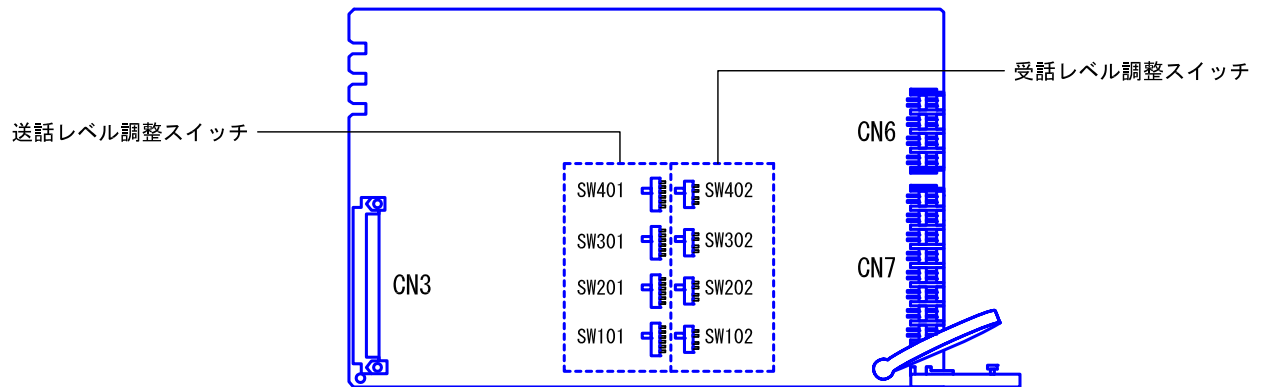

■ 外観図

〈裏面〉

■ 機能一覧

- ODT専用線インターフェースを4回路收容。

■ 設定項目

- 送話音量調整 ……送話レベル調整スイッチ
- 受話音量調整 ……受話レベル調整スイッチ

■ コネクター收容

CN6	SS/SR4	SS	PBX用
		LR	
	SS/SR3	SS	
		LR	
SS/SR2	SS	PBX用	
	LR		
SS/SR1	SS	PBX用	
	LR		

送話レベル調整スイッチ

スイッチ状態図	説明
	0dBにする
	4dB下げる 工場出荷時設定
	8dB下げる
	12dB下げる

受話レベル調整スイッチ

スイッチ状態図	説明
	8dB上げる
	4dB上げる 工場出荷時設定
	0dBにする

CN7	ODT4	LRB	PBX用
		LRA	
		LTB	
		LTA	
ODT3	PBX用	LRB	
		LRA	
		LTB	
		LTA	
ODT2	PBX用	LRB	
		LRA	
		LTB	
		LTA	
ODT1	PBX用	LRB	
		LRA	
		LTB	
		LTA	

品名	施設専用線用 インターフェース4回線	図名	外観図/機能一覧/コネクター收容/設定項目		単位	mm	作成	2014年3月31日
品番	AKHW-40DT	図番	AZ18212-1-1	頁	1/1	改訂	1	アイホン株式会社