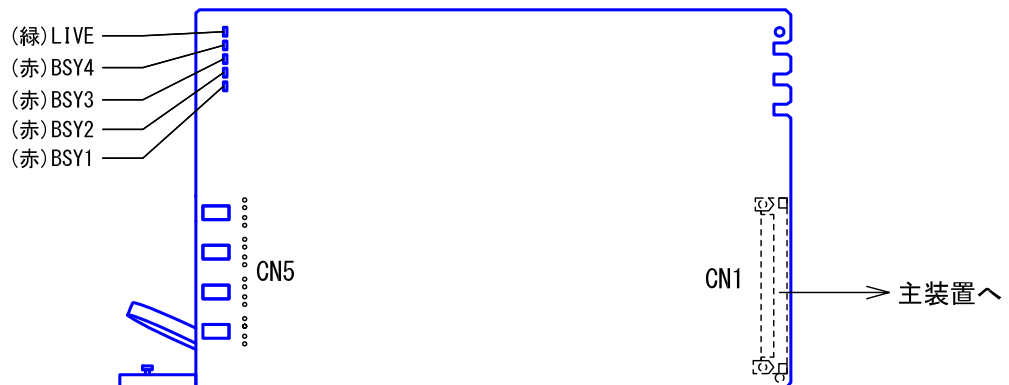

■外観図

■機能一覧

- 事業所向けデジタルコードレス用基地局 (BS) とのインターフェースを4回路收容し、BSへの給電機能を内蔵する。

■コネクタ収容

CN5	CDLC4	LD	BS(基地局)用
		LC	
		LB	
		LA	
	CDLC3	LD	
		LC	
		LB	
		LA	
	CDLC2	LD	
		LC	
		LB	
		LA	
	CDLC1	LD	
		LC	
		LB	
		LA	

品名	基地局用 インターフェース4回線	図名	外観図/機能一覧/コネクタ収容			単位	mm	作成	2014年3月28日
品番	AKHW-4CDLC	図番	AZ18210-1-1	頁	1/1	改訂	1	アイホン株式会社	