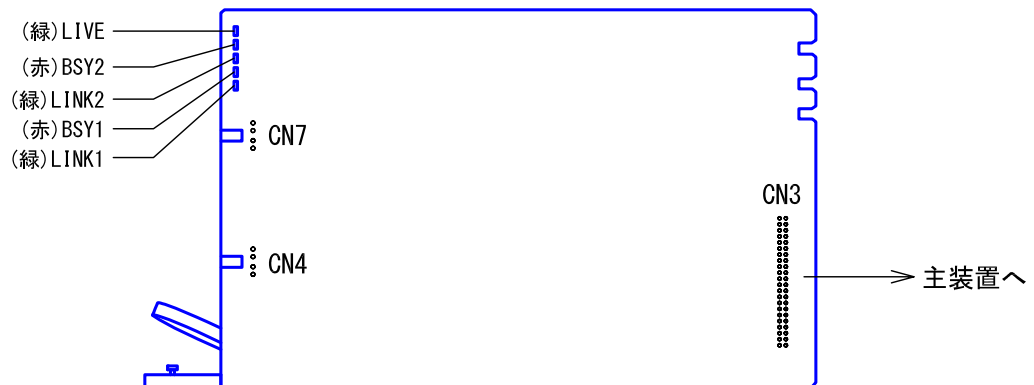

■外観図

〈裏面〉

■機能一覧

- デジタルインターフェース ナースコールを接続する際に必要となる。
- 4通話路ナースコール制御装置1台もしくは、2通話路ナースコール制御装置2台が接続可能。

■コネクタ収容

品名	ナースコール インターフェース2回線	図名	外観図/機能一覧/コネクタ収容			単位	mm	作成	2014年3月28日
品番	AKHW-2NCI	図番	AZ18209-1-1	頁	1/1	改訂	1	アイホン株式会社	