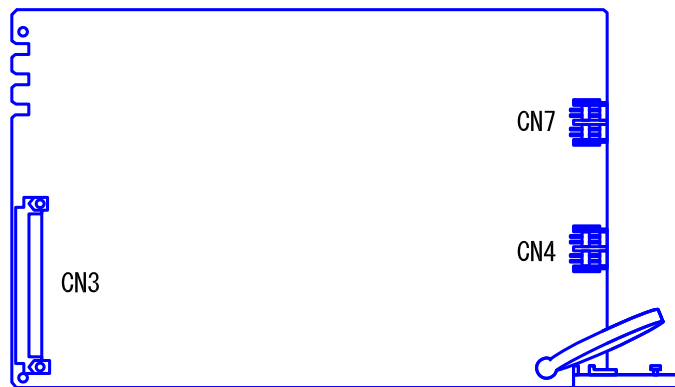

■外観図

〈裏面〉

■機能一覧

- デジタルインターフェース ナースコールを接続する際に必要となる。
- 4通話路ナースコール制御装置1台もしくは、2通話路ナースコール制御装置2台が接続可能。

■コネクタ収容

品名	ナースコール インターフェース2回線	図名	外観図/機能一覧/コネクタ収容			単位	mm	作成	2014年3月28日
品番	AKHW-2NCI	図番	AZ18209-1-1	頁	1/1	改訂	1	アイホン株式会社	