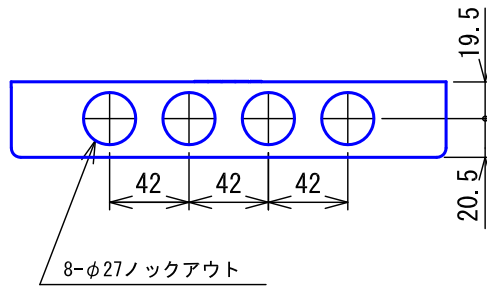

■外観図

●取付寸法

■仕様

()は開口寸法を示す。

材質	硬質PVC		
質量	約570g		
色調	黒		

品名	埋込ボックス	図名	外観図/仕様		単位	mm	作成	2017年5月29日
品番	A-YVJ	図番	A55148-1-1	頁	1/1	改訂	1	アイホン株式会社