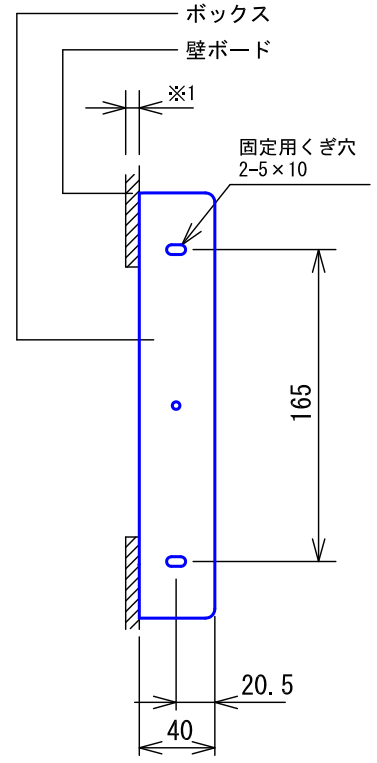

■外観図

●取付寸法

■仕様

()は開口寸法を示す。

材質	硬質PVC		
質量	約570g		
色調	黒		

品名	埋込ボックス	図名	外観図/仕様		単位	mm	作成	2017年5月29日
品番	A-YVJ	図番	A55148-1-1	頁	1/1	改訂	1	アイホン株式会社