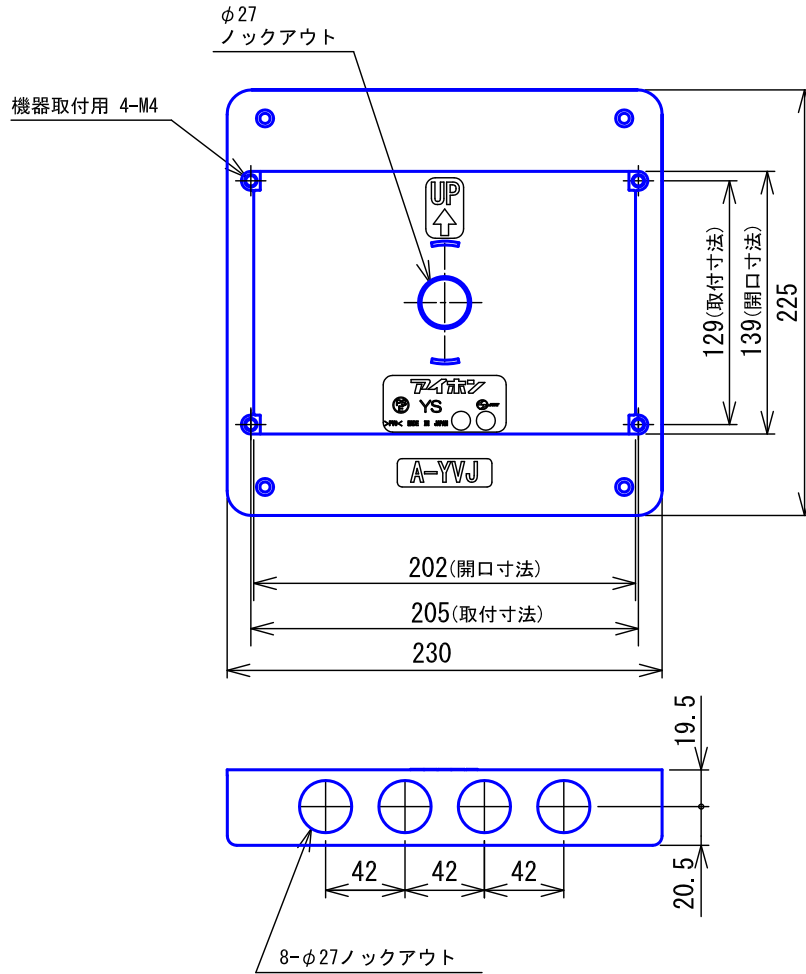

■外観図

●取付寸法

■仕様

()は開口寸法を示す。

材質	硬質PVC		
質量	約570g		
色調	黒		

品名	埋込ボックス	図名	外観図/仕様		単位	mm	作成	2017年5月29日
品番	A-YVJ	図番	A55148-1-1	頁	1/1	改訂	1	アイホン株式会社