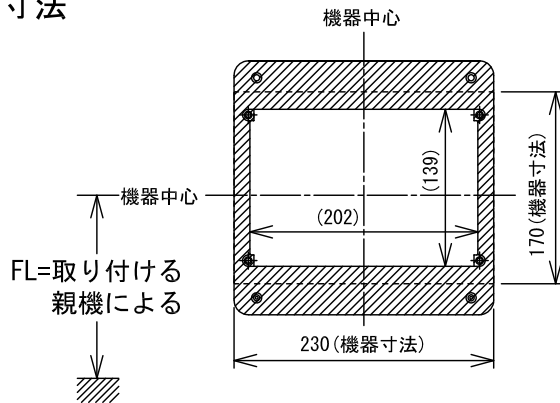

■外観図

●取付寸法

■仕様

()は開口寸法を示す。

材質	硬質PVC		
質量	約570g		
色調	黒		

品名	埋込ボックス	図名	外観図/仕様		単位	mm	作成	2017年5月29日
品番	A-YVJ	図番	A55148-1-1	頁	1/1	改訂	1	アイホン株式会社