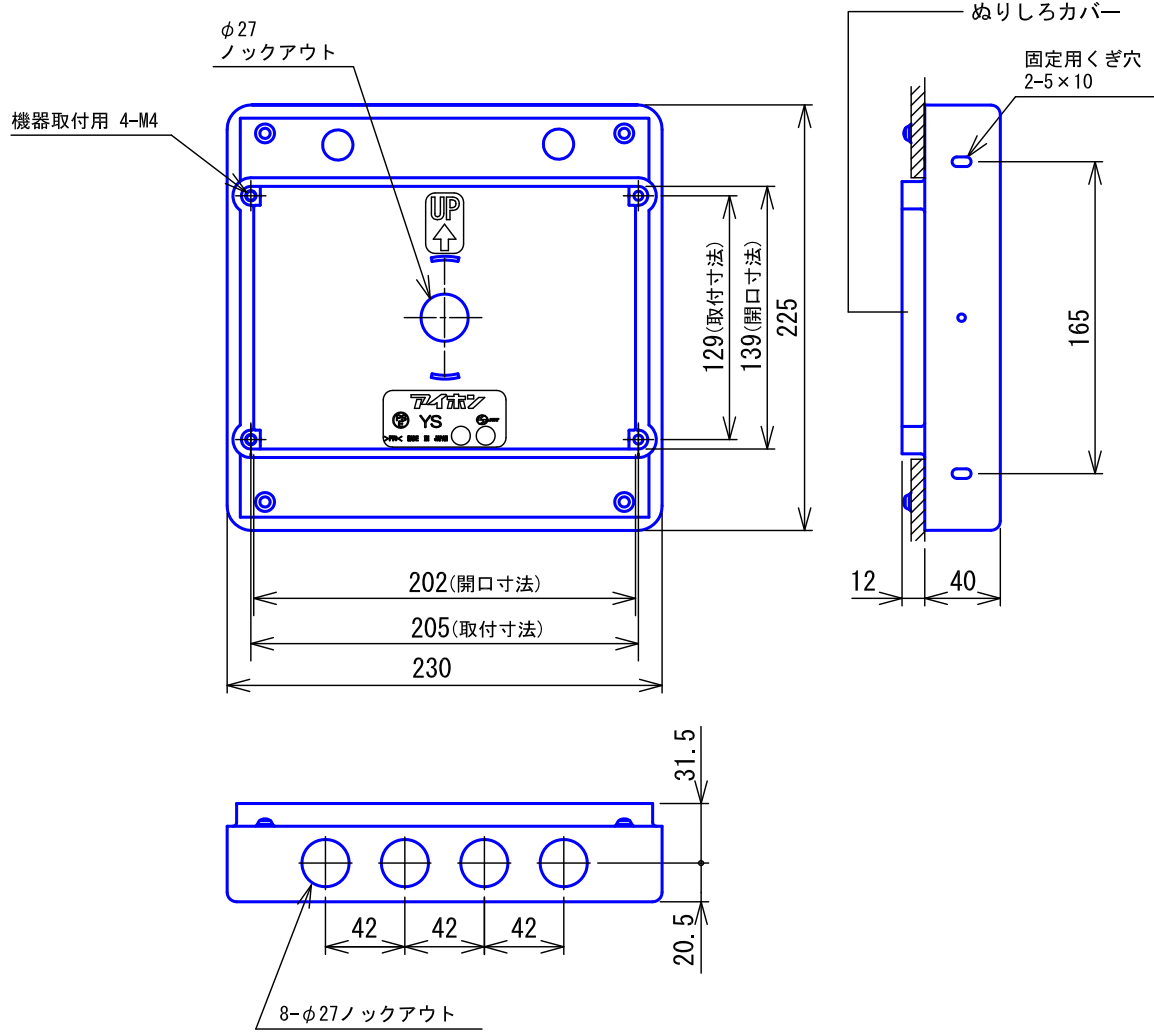

## ■外観図

## ●取付寸法

## ■仕様

( )は開口寸法を示す。

材質	硬質PVC					
質量	約650g					
色調	黒					
備考	RC固定用補助材付属					
品名	埋込ボックス (ぬりしろカバー付)	図名	外観図/仕様		単位	mm
品番	A-YCVJ	図番	A55165-1-1	頁	1/1	改訂
						作成
						2017年9月22日
						<b>アイホン株式会社</b>