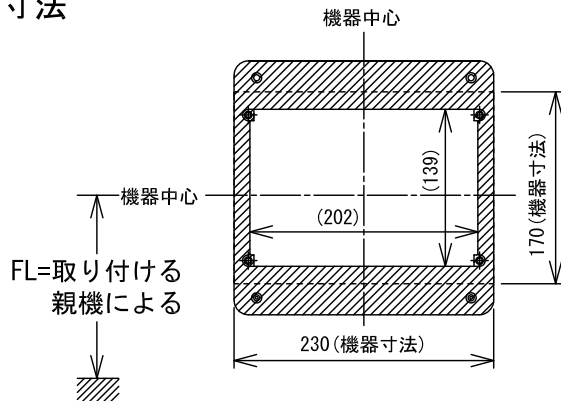

## ■外観図

## ●取付寸法

## ■仕様

( )は開口寸法を示す。

材質	硬質PVC					
質量	約650g					
色調	黒					
備考	RC固定用補助材付属					
品名	埋込ボックス (ぬりしろカバー付)	図名	外観図/仕様		単位	mm
品番	A-YCVJ	図番	A55165-1-1	頁	1/1	改訂
						作成
						2017年9月22日
						<b>アイホン株式会社</b>