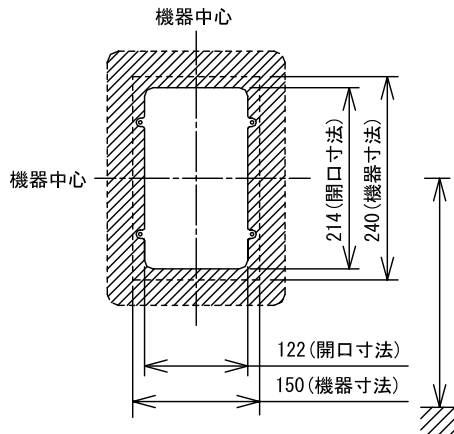

■外観図

※1
適用ボード厚：9mm以上

●取付寸法

■仕様

材質	硬質PVC						
質量	約750g						
色調	黒						
品名	埋込ボックス(カバーなし) (1ユニット用)	図名	外観図/仕様		単位	mm	作成 2007年8月17日
品番	A-T1	図番	A55107-1-1	頁	1/1	改訂 2	アイホン株式会社