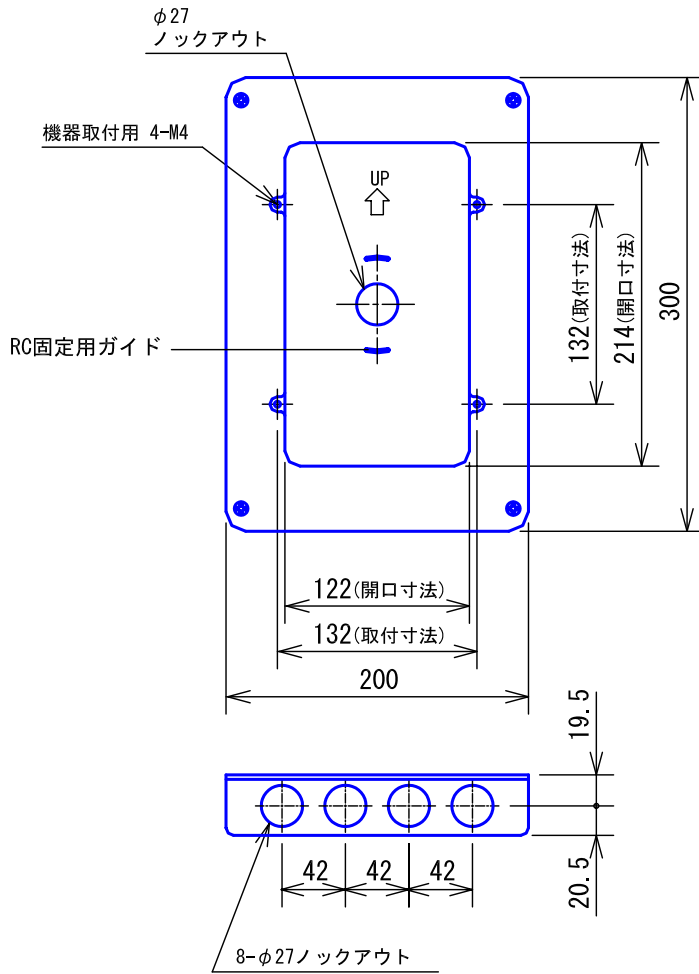

■外観図

※1
適用ボード厚：9mm以上

●取付寸法

■仕様

材質	硬質PVC						
質量	約750g						
色調	黒						
品名	埋込ボックス(カバーなし) (1ユニット用)	図名	外観図/仕様		単位	mm	作成 2007年8月17日
品番	A-T1	図番	A55107-1-1	頁	1/1	改訂 2	アイホン株式会社