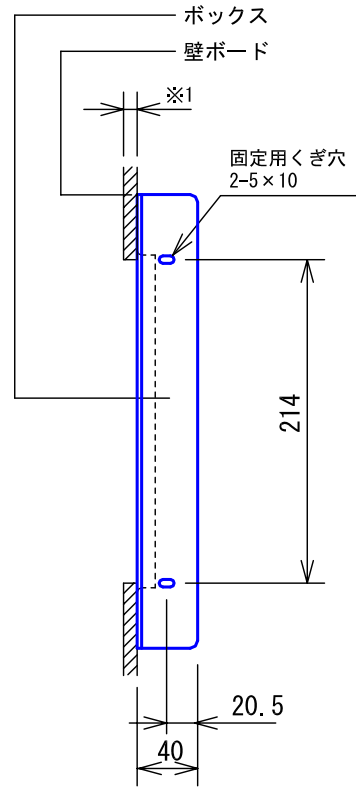

■外観図

※1
適用ボード厚：9mm以上

●取付寸法

■仕様

材質	硬質PVC						
質量	約750g						
色調	黒						
品名	埋込ボックス(カバーなし) (1ユニット用)	図名	外観図/仕様		単位	mm	作成 2007年8月17日
品番	A-T1	図番	A55107-1-1	頁	1/1	改訂 2	アイホン株式会社