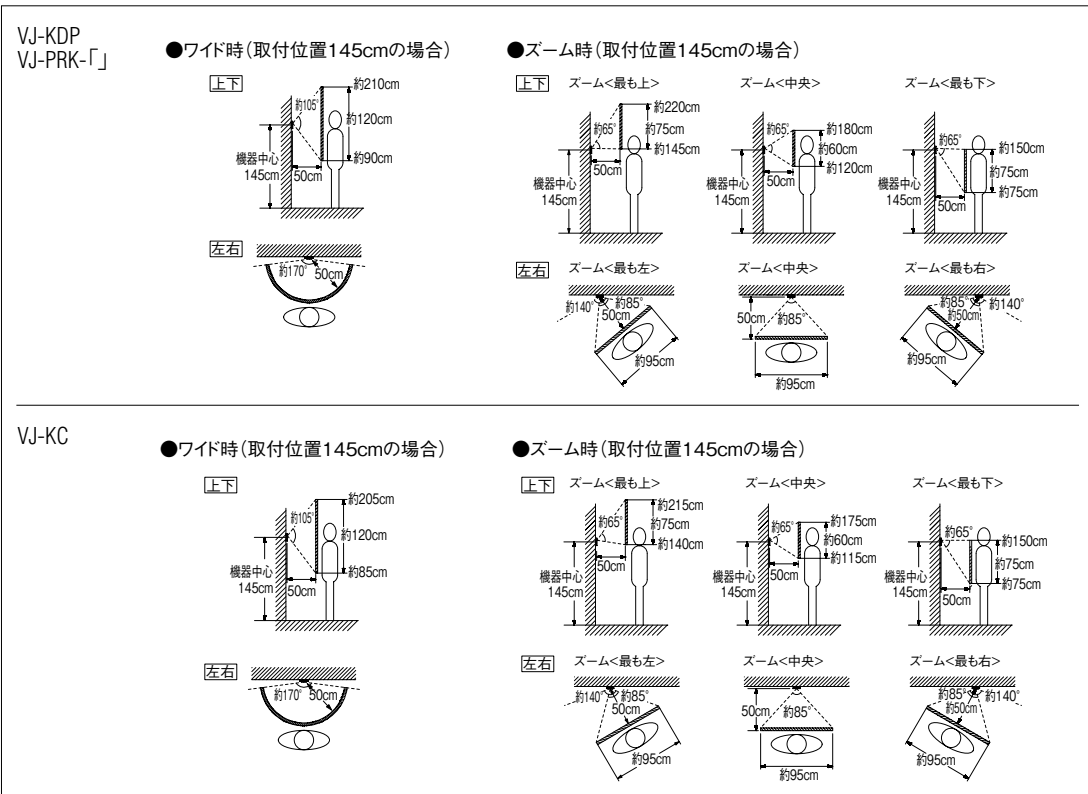

住戸玄関子機(戸外表示器)

住戸アダプター

小型住戸アダプター
VJW-2AVS (30日)
 希望小売価格
 4,000円(税別)
 ●2映像路用

★
 住戸アダプター
VJW-2AVU (30日)
 希望小売価格
 12,000円(税別)
 ●2映像路用
 ●カセット式

露出用取付台

露出用取付台
VJW-L (30日)
 希望小売価格
 1,200円(税別)

★印:VJ-(K)DP、VJ-PR(K)-「」、QE-NXU、PR-NXU-「」にはめ込み、またはVJW-Lに取り付けて使用します。

■寸法図(mm)

■映る範囲・取付位置

5
6
7
8
9
10
11
12
13
14