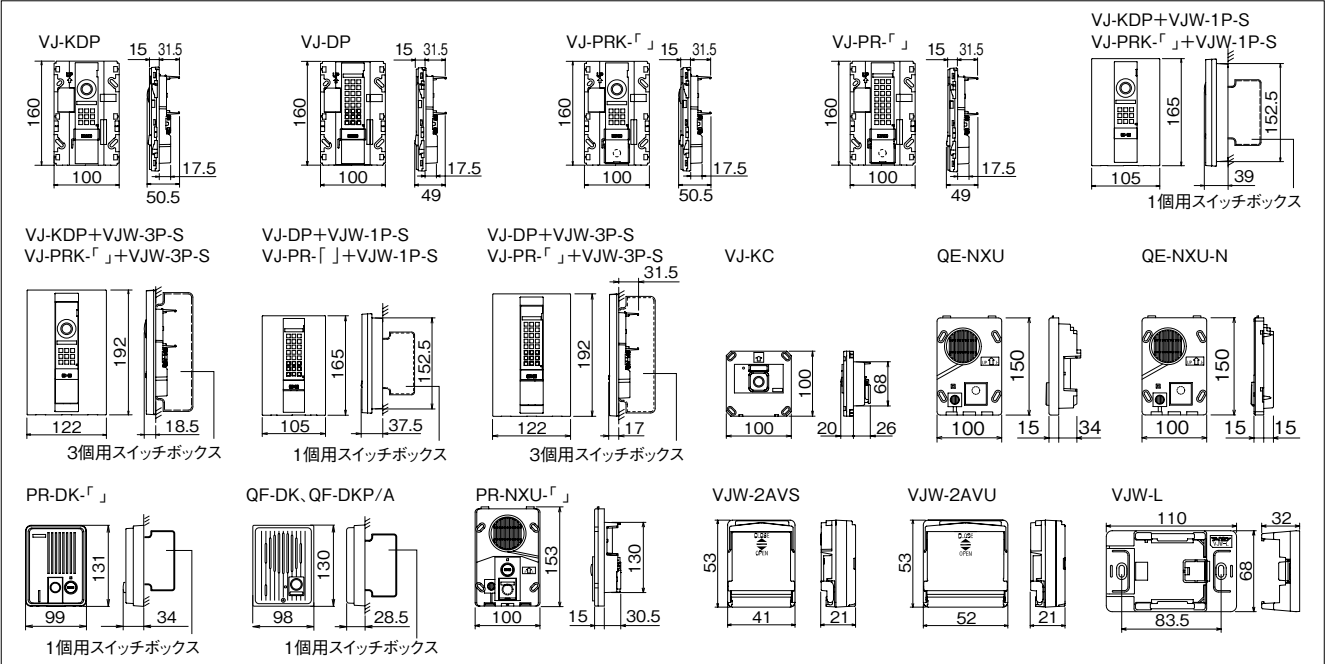

住戸玄関子機(戸外表示器)

住戸アダプター

小型住戸アダプター
VJW-2AVS (30日)
 希望小売価格
 4,000円(税別)
 ●2映像路用

★
 住戸アダプター
VJW-2AVU (30日)
 希望小売価格
 12,000円(税別)
 ●2映像路用
 ●カセット式

露出用取付台

露出用取付台
VJW-L (30日)
 希望小売価格
 1,200円(税別)

★印:VJ-(K)DP、VJ-PR(K)-「」、QE-NXU、PR-NXU-「」にはめ込み、またはVJW-Lに取り付けて使用します。

■寸法図(mm)

■映る範囲・取付位置

5
6
7
8
9
10
11
12
13
14