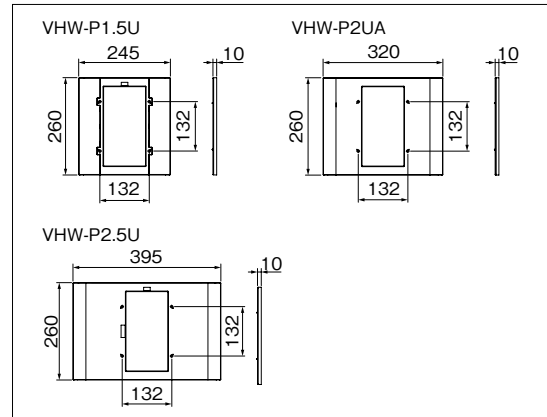

1.5ユニット用フラットパネル
VHW-P1.5U (税別)
希望小売価格
10,000円

2ユニット用フラットパネル
VHW-P2UA (税別)
希望小売価格
12,000円

2.5ユニット用フラットパネル
VHW-P2.5U (税別)
希望小売価格
14,000円

■寸法図(mm)

リニューアル用プレート

組み合わせ例

組み合わせ例

組み合わせ例

組み合わせ例

リニューアル用プレート
RP-186246-NO (税別)
希望小売価格
10,000円

リニューアル用プレート
RP-245260-NO (税別)
希望小売価格
10,000円

リニューアル用プレート
RP-3226-NO (税別)
希望小売価格
12,000円

リニューアル用プレート
RP-2727 (税別)
希望小売価格
10,000円

■寸法図(mm)