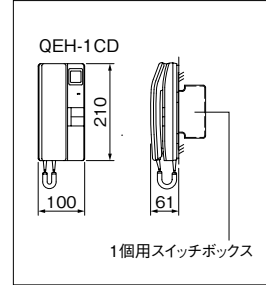

増設親機
QEH-1CD
希望小売価格
10,000円(税別)

■寸法図(mm)

■仕様

電源電圧	親機より供給
通話方式	電話形同時通話
材質	自己消火性樹脂

※増設親機(QEH-1CD)接続時は、他の増設機器の接続はできません。

モニター付増設親機

モニター付増設親機
VH-RHA-W (税別)
希望小売価格
130,000円
●タッチパネル
★埋込ボックスA-T1
6,000円(税別)

■寸法図(mm)