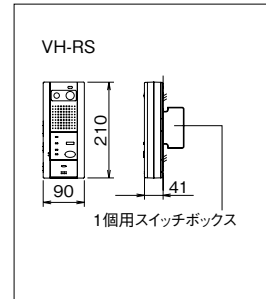

増設親機
QEH-1CD
希望小売価格
10,000円(税別)

■寸法図(mm)

■仕様

電源電圧	親機より供給
通話方式	電話形同時通話
材質	自己消火性樹脂

※増設親機(QEH-1CD)接続時は、他の増設機器の接続はできません。

モニター付増設親機

モニター付増設親機
VH-RHA-W (税別)
希望小売価格
130,000円
●タッチパネル
★埋込ボックスA-T1
6,000円(税別)

■寸法図(mm)

■仕様

電源電圧	AC100V 50/60Hz
消費電力	待受時3W 最大7W
通話方式	拡声自動交互通話
モニター	4型TFTカラー液晶タッチパネル
材質	自己消火性樹脂

増設親機

モニターなし
増設親機
VH-RS (税別)
希望小売価格
40,000円

■寸法図(mm)

■仕様

電源電圧	AC100V 50/60Hz
消費電力	待受時2W 最大3W
通話方式	拡声自動交互通話
材質	自己消火性樹脂

リニューアルパネル