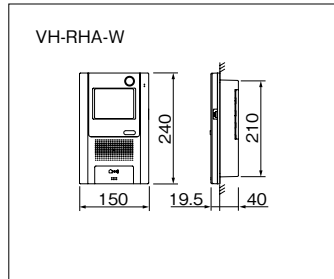

増設親機
QEH-1CD
希望小売価格
10,000円(税別)

■寸法図(mm)

■仕様

電源電圧	親機より供給
通話方式	電話形同時通話
材質	自己消火性樹脂

※増設親機(QEH-1CD)接続時は、他の増設機器の接続はできません。

モニター付増設親機

モニター付増設親機
VH-RHA-W (税別)
希望小売価格
130,000円
●タッチパネル
★埋込ボックスA-T1
6,000円(税別)

■寸法図(mm)