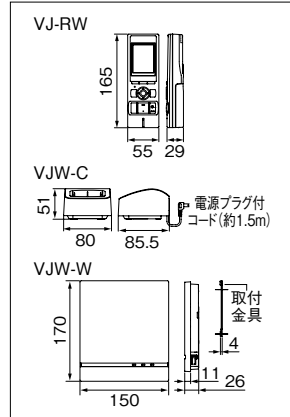

モニター付ワイレス子機

→P.23 参照

ワイレス子機セット

VJS-RW (税別)
希望小売価格
98,000円
●充電台付
●AC電源直結式
※ワイレス基地局

ワイレス子機

VJ-RW (税別)
希望小売価格
38,000円
●充電台付

■寸法図(mm)

増設親機

増設親機
QEH-1CD
希望小売価格
10,000円(税別)

■寸法図(mm)

■仕様

電源電圧	親機より供給
通話方式	電話形同時通話
材質	自己消火性樹脂

※増設親機(QEH-1CD)接続時は、他の増設機器の接続はできません。

モニター付増設親機

モニター付増設親機
VH-RHA-W (税別)
希望小売価格
130,000円
●タッチパネル
★埋込ボックスA-T1
6,000円(税別)

■寸法図(mm)