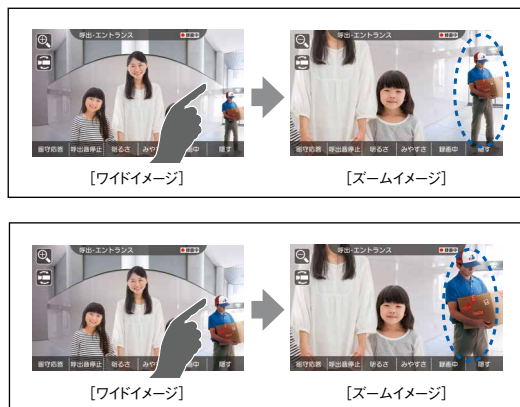

離れていても大画面にしっかり映る

来訪者から離れた所に誰かがいても、約170°のパノラマワイド映像とズーム映像でしっかり映し出します。

ワイド⇒ズーム表示による撮像イメージ(当社調べ)

※カメラ付住戸玄関子機は撮影エリアを狭く設定することができます。

分かりやすく使いやすい画面表示

イラストと言葉で分かりやすいボタン

だれでも安心してボタン操作できるように、ボタンの内容をシンプルなイラストと言葉で表示しました。

さらに区別しやすくするため、イラストの色をボタンごとに変えています。

色分けしたイラストを大きく配置しました。

画面の一部拡大

各種設定項目も吹き出しで表示

各種設定画面でも、設定項目の選択ボタンを同じ画面上に吹き出しで表示させることができます。

拡大イメージ

操作を教えてくれる「ナビホタル」

よく使う「通話」「解錠」「終了」ボタンは、本体に大きく配置し、次に操作するボタンの順番を光の点滅で教えてくれる「ナビホタル」機能を採用しました。