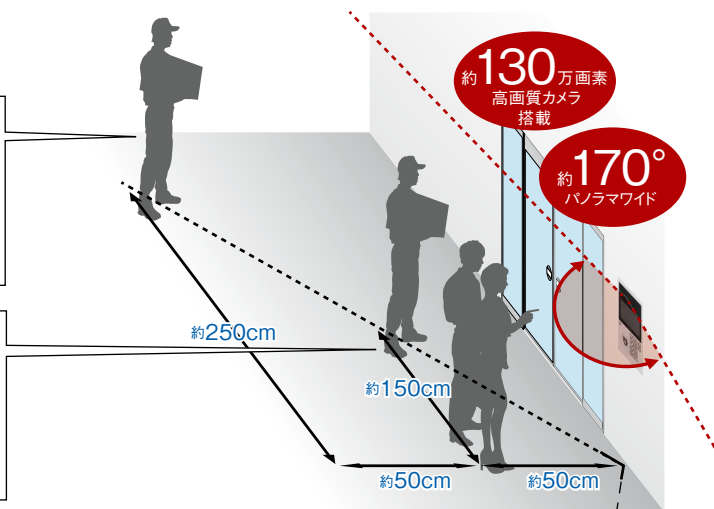

離れていても大画面にしっかり映る

来訪者から離れた所に誰かがいても、約170°のパノラマワイド映像とズーム映像でしっかり映し出します。

ワイド⇒ズーム表示による撮像イメージ(当社調べ)

※カメラ付住戸玄関子機は撮影エリアを狭く設定することができます。

分かりやすく使いやすい画面表示

イラストと言葉で分かりやすいボタン

だれでも安心してボタン操作できるように、ボタンの内容をシンプルなイラストと言葉で表示しました。

さらに区別しやすくするため、イラストの色をボタンごとに変えています。

色分けしたイラストを大きく配置しました。

画面の一部拡大

各種設定項目も吹き出しで表示

各種設定画面でも、設定項目の選択ボタンを同じ画面上に吹き出しで表示させることができます。

拡大イメージ

操作を教えてくれる「ナビホタル」

よく使う「通話」「解錠」「終了」ボタンは、本体に大きく配置し、次に操作するボタンの順番を光の点滅で教えてくれる「ナビホタル」機能を採用しました。