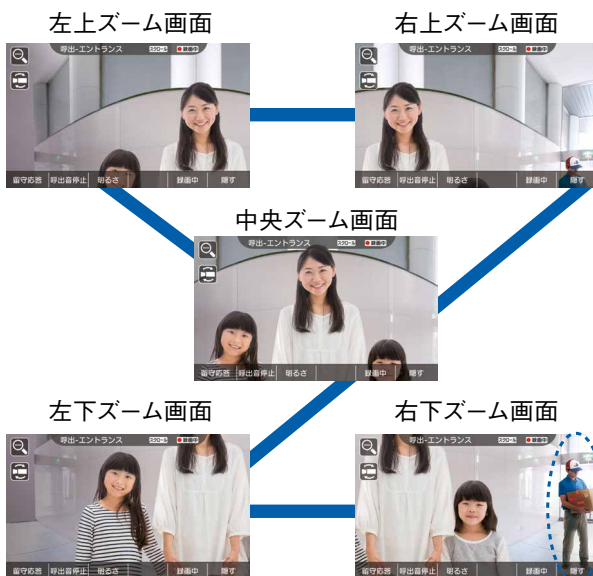

5 集合住宅システム

らくタッチPlus

誰にでも「らく」に使っていただけるインターホンとして開発された「らくタッチPlus」。最新のセキュリティ機能、コミュニケーション機能を備えつつ、シンプルで簡単な操作性を実現しています。

7型
ワイド
画面

簡単操作
タッチ
パネル

タッチパネル式の7型ワイド画面

7型ワイドの大型タッチパネルを採用。映像やボタン・メッセージが大きく表示されるため、見やすく操作しやすい設計です。

ワイド⇔ズームの画面の切り替えも タッチパネルで簡単操作

カメラ映像を画面にタッチするだけで簡単に切り替えられます。

ボタンをタッチ

ズームは画面を指でタッチするだけ。
ズーム画面表示中は、画面の移動もできます。

映像を自動でスクロールして隅々 まで確認(オートスクロール機能)

手動によるズーム確認では、人によって気になる箇所が違ったり、見過ごしがあるなどもなくチェックできていないかもしれません。全体を隅々まで見渡せるよう、住宅情報盤が自動的に映像をズームしスクロールすることで、見落としがちな箇所も確認できて安心です。

見逃してしまいそうな箇所もしっかり確認できます。

- 1 集合住宅システム
- 2 集合住宅システム
- 3 HORIZON
- 4 VIXUS
- 5 らくタッチPlus
- 6 WASH α
- 7 WASH P
- 8 WASH 体験
- 9 PATMO
- 10 VIXUS
- 11 カスタムオーダー
- 12 住戸完成
- 13 集合住宅
- 14 探検システム