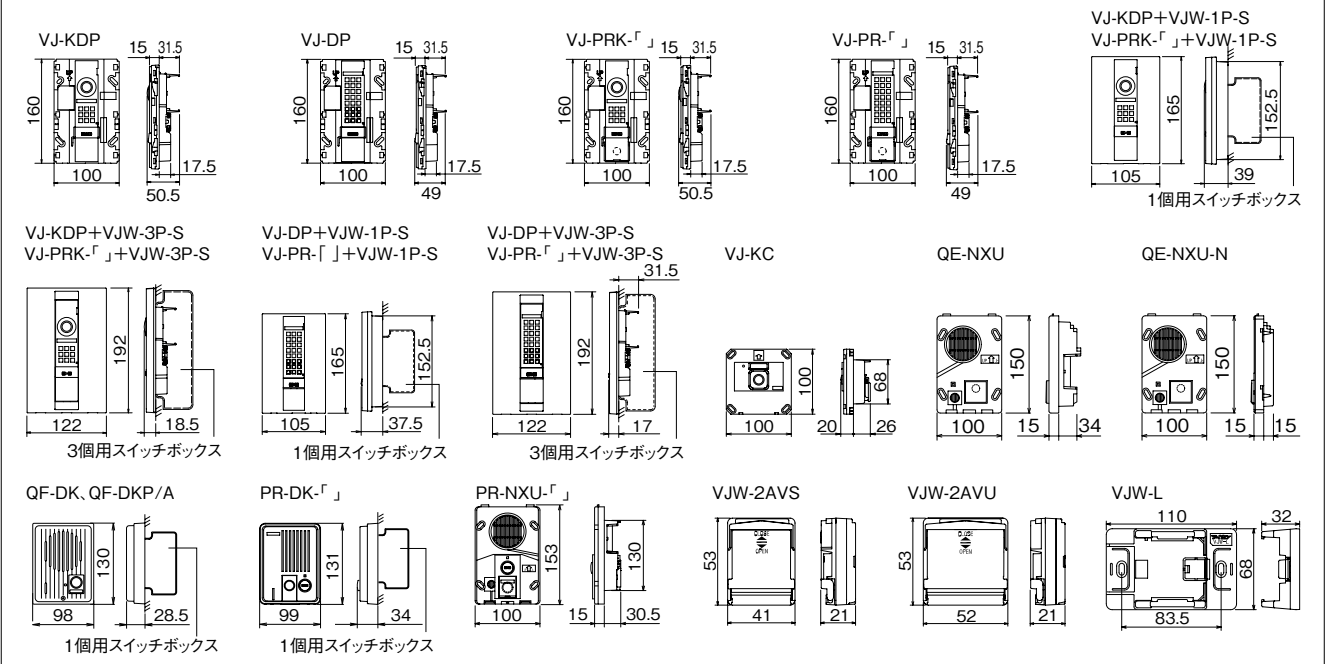

住戸玄関子機(戸外表示器)

住戸アダプター

小型住戸アダプター
VJW-2AVS (30日)
希望小売価格
4,000円(税別)
●2映像路用

★
住戸アダプター
VJW-2AVU (30日)
希望小売価格
12,000円(税別)
●2映像路用
●カセット式

露出用取付台

露出用取付台
VJW-L (30日)
希望小売価格
1,200円(税別)

★印:VJ-(K)DP、VJ-PR(K)-「」、QE-NXU、PR-NXU-「」にはめ込み、またはVJW-Lに取り付けて使用します。

■寸法図(mm)

■映る範囲・取付位置