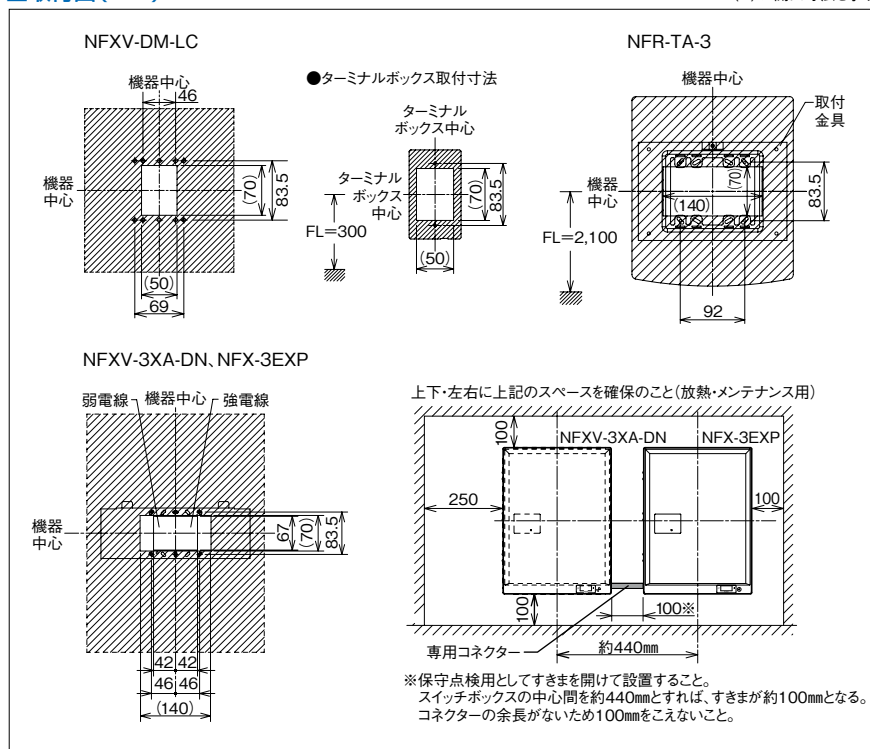

特長

通話して状況確認

呼出時、壁埋込型マイクスピーカーを使って通話することが可能です。

機能図

取付図(mm)

()は開口寸法を示す

寸法図(mm)