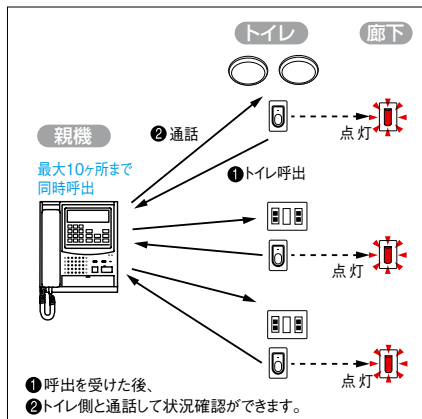

【制御装置】

制御装置
NFXV-3XA-DN (税別) 30円
希望小売価格
1,017,000円(税別)
※データ作成費が別途必要

【幹線系統増設装置】

幹線系統増設装置
NFX-3EXP (税別) 30円
希望小売価格
519,000円(税別)
●3系統増設可能
※幹線が4系統以上になる
場合に必要

【トイレアダプター】

3系統用
トイレアダプター
NFR-TA-3
希望小売価格
75,000円(税別)

特長

通話して状況確認

呼出時、壁埋込型マイクスピーカーを使って通話することが可能です。

機能図

取付図(mm)

()は開口寸法を示す

寸法図(mm)