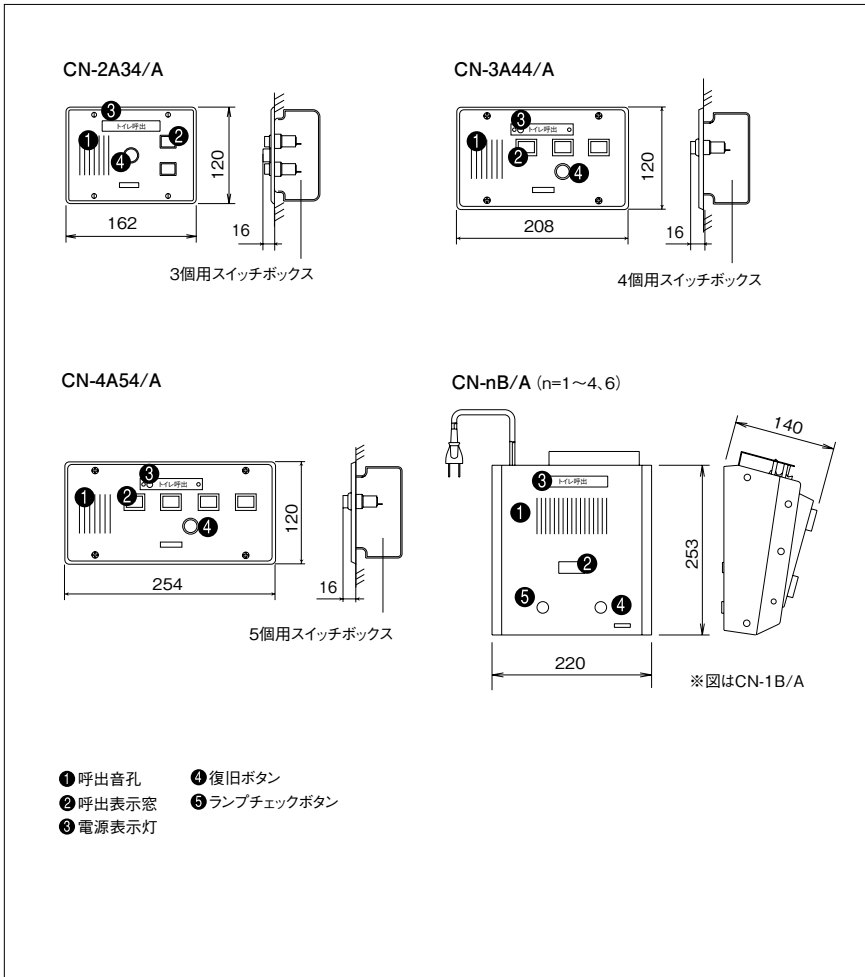

呼出ボタン(ひも付)
NBR-7HWA
希望小売価格
8,050円(税別)
●トイレ用
●ひも長約55cm

呼出ボタン(ひも付)
NBR-7HWA-TC110 (税30円)
希望小売価格
12,050円(税別)
●トイレ用
●点字案内文:ヨビダシ
●英文(CALL)表示付
●ひも長約110cm
(施工時長さ調節可能)

呼出ボタン(ひも付)
NBR-7HWA-TE110 (税40円)
希望小売価格
33,000円(税別)
●トイレ用
●点字案内文:キンキュウ
●英文(emergency)表示付
●ひも長約110cm
(施工時長さ調節可能)

廊下

【廊下灯】

廊下灯
NBR-4B
希望小売価格
5,500円(税別)
●LED式

復旧ボタン
NBR-2A-C
希望小売価格
2,700円(税別)

【関連機器】

増設ブザー

呼出増設ブザー
CN-BZ13 (税30円)
希望小売価格
6,200円(税別)

廊下用ブザー

ブザー付廊下灯
NR-BZLB27 (税40円)
希望小売価格
16,000円(税別)
●LED式

■各部の名称・寸法図(mm)

■取付寸法(mm)

■仕様 CN-nA[]/A (n=1, 2, 3, 4)

電源電圧	DC12V…PS-1225A電源アダプターから供給
表示方式	断続ブザー音および表示窓点灯
通達距離	0.9mm線を使用して100mまで
配線数	1線共通+窓数
形状	壁埋込型
材質	ステンレスI0.8ヘアライン仕上げ