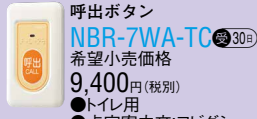

トイレ

JIS規格JIS S 0026「公共トイレにおける便房内操作部の形状、色、配置及び器具の配置」準拠

【コールボタン】

呼出ボタン
NBR-7WA
希望小売価格
6,950円(税別)
●トイレ用

呼出ボタン
NBR-7WA-TC (税30円)
希望小売価格
9,400円(税別)
●トイレ用
●点字案内文:ヨビダシ
●英文(CALL)表示付

呼出ボタン
NBR-7WA-TE (税40円)
希望小売価格
30,000円(税別)
●トイレ用
●点字案内文:キンキュウ
●英文(emergency)表示付

呼出ボタン(ひも付)
NBR-7HWA
希望小売価格
8,050円(税別)
●トイレ用
●ひも長約55cm

呼出ボタン(ひも付)
NBR-7HWA-TC110 (税30円)
希望小売価格
12,050円(税別)
●トイレ用
●点字案内文:ヨビダシ
●英文(CALL)表示付
●ひも長約110cm
(施工時長さ調節可能)

呼出ボタン(ひも付)
NBR-7HWA-TE110 (税40円)
希望小売価格
33,000円(税別)
●トイレ用
●点字案内文:キンキュウ
●英文(emergency)表示付
●ひも長約110cm
(施工時長さ調節可能)