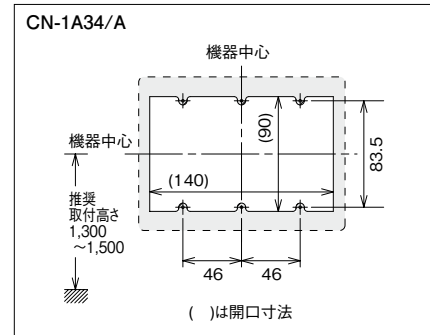

■取付寸法(mm)

■仕様 CN-nA[ ]/A (n=1, 2, 3, 4)

電源電圧	DC12V…PS-1225A電源アダプターから供給
表示方式	断続ブザー音および表示窓点灯
通達距離	0.9mm線を使用して100mまで
配線数	1線共通+窓数
形状	壁埋込型
材質	ステンレスI0.8ヘアライン仕上げ

CN-nB/A (n=1, 2, 3, 4, 6)

電源電圧	AC100V 50/60Hz
表示方式	断続ブザー音および表示窓点灯
通達距離	0.9mm線を使用して150mまで
配線数	1線共通+窓数
材質	SPCC 1.6t