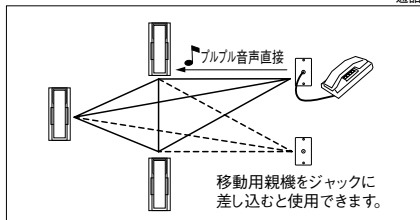

【プレート】

ジャックプレート
YAZ-J13HC (税別40円)
希望小売価格
12,400円(税別)

【電源アダプター】

電源アダプター
PS-2420A
希望小売価格
12,000円(税別)
●親機30台に付き1台必要

特長

親機は持ち運び可能

保守・点検時、巡回などビル内連絡用として使い、最大90カ所まで設置可。

最大3通話路

同時に最大3組までの通話ができます。(8線共通配線の場合)

通話網

配線本数・接続図例

接地 AC100V

寸法図(mm)

仕様 YAZ-90-3AWH

電源電圧	DC24V…PS-2420A電源アダプター使用
消費電流	最大80mA 待受25mA
通話方式	受話器による同時通話(秘話方式)
通話路数	最大3通話路
呼出方法	電子トレモ音または音声直接
配線数	1通話路…4線共通(90台まで)
	2通話路…6線共通(90台まで)
	3通話路…8線共通(90台まで)
許容線路抵抗	通話線 ループ抵抗値200Ω以下
	電源線 ループ抵抗値20Ω以下