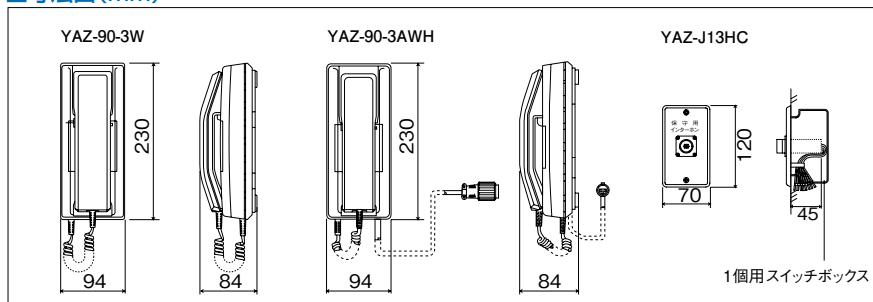

同時に最大3組までの通話ができます。(8線共通配線の場合)

通話網

配線本数・接続図例

接地 AC100V

寸法図(mm)

仕様 YAZ-90-3AWH

電源電圧	DC24V…PS-2420A電源アダプター使用
消費電流	最大80mA 待受25mA
通話方式	受話器による同時通話(秘話方式)
通話路数	最大3通話路
呼出方法	電子トレモ音または音声直接
配線数	1通話路…4線共通(90台まで)
	2通話路…6線共通(90台まで)
	3通話路…8線共通(90台まで)
許容線路抵抗	通話線 ループ抵抗値200Ω以下
	電源線 ループ抵抗値20Ω以下