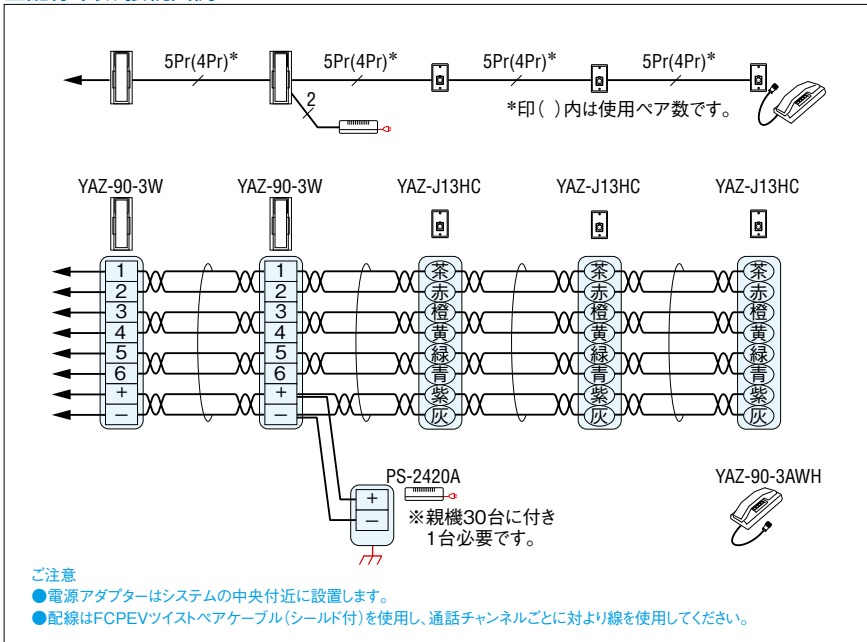

【プレート】

ジャックプレート
YAZ-J13HC (税別40円)
希望小売価格
12,400円(税別)

【電源アダプター】

電源アダプター
PS-2420A
希望小売価格
12,000円(税別)
●親機30台に付き1台必要

特長

親機は持ち運び可能

保守・点検時、巡回などビル内連絡用として使い、最大90カ所まで設置可。

最大3通話路

同時に最大3組までの通話ができます。(8線共通配線の場合)

通話網

配線本数・接続図例

接地 AC100V

寸法図(mm)

仕様 YAZ-90-3AWH

電源電圧	DC24V…PS-2420A電源アダプター使用
消費電流	最大80mA 待受25mA
通話方式	受話器による同時通話(秘話方式)
通話路数	最大3通話路
呼出方法	電子トレモ音または音声直接
配線数	1通話路…4線共通(90台まで)
	2通話路…6線共通(90台まで)
	3通話路…8線共通(90台まで)
許容線路抵抗	通話線 ループ抵抗値200Ω以下
	電源線 ループ抵抗値20Ω以下