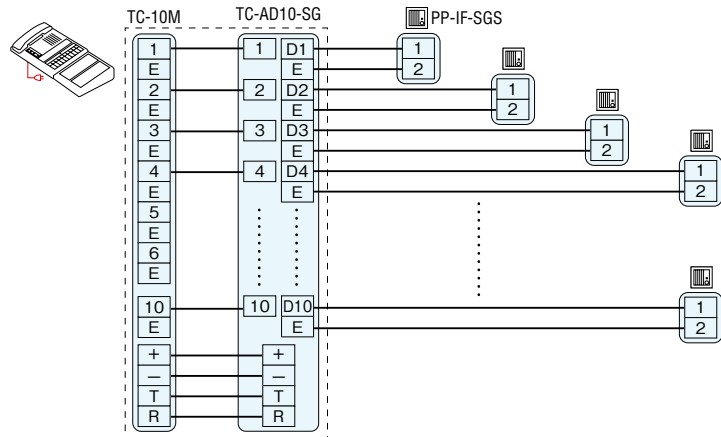

増設スピーカー対応

増設スピーカーを接続し、親機から離れた場所でも呼出音を聞くことができます。

通話網

— 通話

配線本数・接続図例

→ AC100V

※10局用アダプターの接続は親機1台につき1台まで。
※10局用アダプターを2台の親機で共有(並列接続)することはできません。