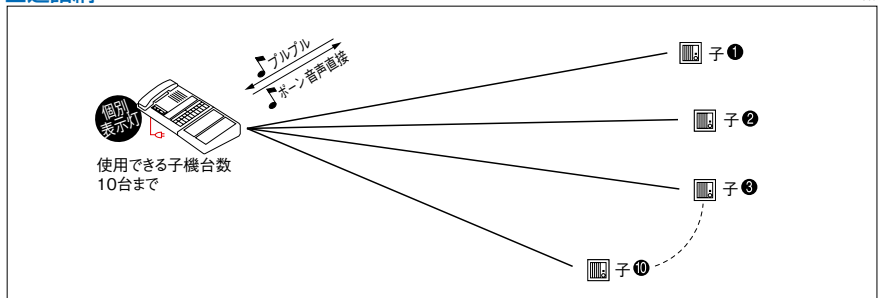

10局用アダプター
TC-AD10-SG ●30B
希望小売価格
92,000円(税別)
※接続は1台まで

【子機】

埋込型子機
PP-IF-SGS ●30B
希望小売価格
9,500円(税別)

特長

騒音に強い子機

アダプターに音量調節回路を内蔵し、道路のそばの騒音下でも通話できる音量を確保しました。

ハンズフリー通話子機

子機は呼出ボタンを押すだけで親機を呼び出せます。親機1台で子機10台まで接続できます。

増設スピーカー対応

増設スピーカーを接続し、親機から離れた場所でも呼出音を聞くことができます。

通話網

— 通話

配線本数・接続図例

→ AC100V

※10局用アダプターの接続は親機1台につき1台まで。
※10局用アダプターを2台の親機で共有(並列接続)することはできません。