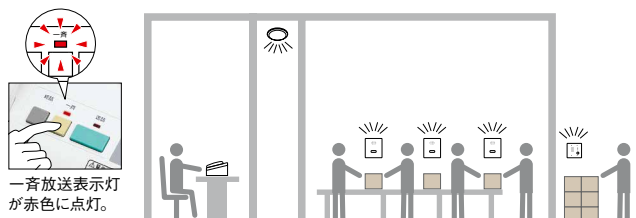

表示灯で呼出をわかりやすくお知らせ

親機は最大10局の呼出を同時に受付可能。呼出元の子機を通話/呼出表示灯で確認し、選局して応答できます。

大きな音量で一斉または選局放送

騒音環境下や広い施設でも、大きな音量でしっかり放送できます。

●一斉放送 すべての子機及び一斉放送用スピーカーに一斉放送できます。

一斉放送表示灯
が赤色に点灯。

●選局放送 最大5局の子機を選局して放送できます。

選局した子機の通話/
呼出表示灯が
緑色に点滅。