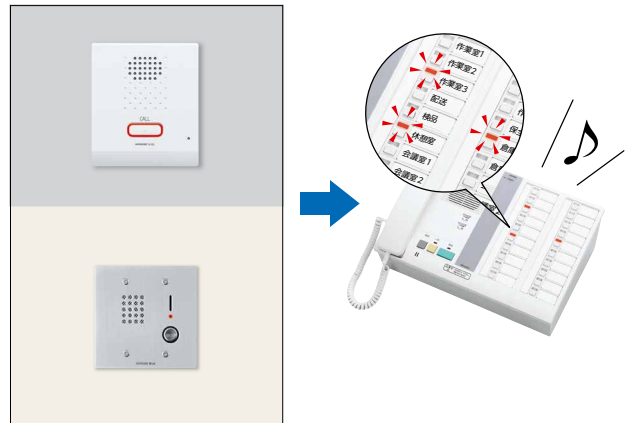

特長

騒音環境下での呼出・通話に最適

親機から子機へは直接音声で呼びかけられます。子機側は操作なしで応答可能。大きな音量※1で、騒音が発生する環境でもしっかりと聞き取れます。

受話器または
プレストークで通話。

※1 子機から約60cmの距離での計測値…NI-BA:約90dBspl, NI-JA:約84dBspl。
子機から約3mの距離での換算値…NI-BA:約76dBspl, NI-JA:約70dBspl。

表示灯で呼出をわかりやすくお知らせ

親機は最大10局の呼出を同時に受付可能。呼出元の子機を通話/呼出表示灯で確認し、選局して応答できます。

大きな音量で一斉または選局放送

騒音環境下や広い施設でも、大きな音量でしっかり放送できます。

●一斉放送 すべての子機及び一斉放送用スピーカーに一斉放送できます。

一斉放送表示灯
が赤色に点灯。

●選局放送 最大5局の子機を選局して放送できます。

選局した子機の通話/
呼出表示灯が
緑色に点滅。