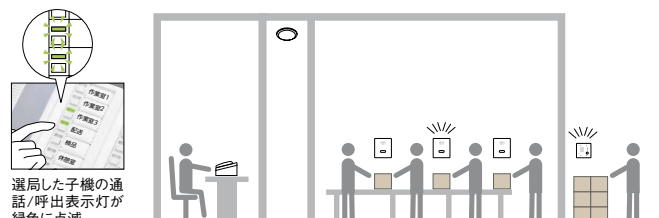

表示灯で呼出をわかりやすくお知らせ

親機は最大10局の呼出を同時に受付可能。呼出元の子機を通話/呼出表示灯で確認し、選局して応答できます。

大きな音量で一斉または選局放送

騒音環境下や広い施設でも、大きな音量でしっかり放送できます。

●一斉放送 すべての子機及び一斉放送用スピーカーに一斉放送できます。

一斉放送表示灯
が赤色に点灯。

●選局放送 最大5局の子機を選局して放送できます。

選局した子機の通話/
呼出表示灯が
緑色に点滅。