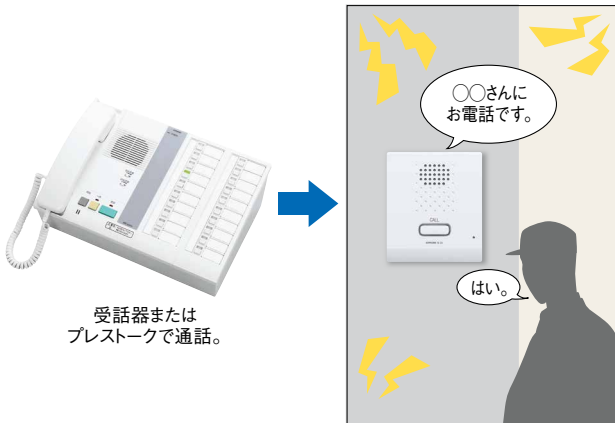

電源アダプター
IS-PU-A ●60B
希望小売価格
48,000円(税別)

【子機】

埋込型子機
NI-JA
希望小売価格
18,000円(税別)

露出型子機
NI-BA
希望小売価格
13,000円(税別)
●卓上・壁取付両用型

【一斉放送用スピーカー】

天井埋込型スピーカー
SD-SP ●40B
希望小売価格
6,850円(税別)
●埋込型

【増設スピーカー】

呼出音増設スピーカー
IER-2
希望小売価格
1,800円(税別)
→P.295 参照

特長

騒音環境下での呼出・通話に最適

親機から子機へは直接音声で呼びかけられます。子機側は操作なしで応答可能。大きな音量※1で、騒音が発生する環境でもしっかりと聞き取れます。

受話器または
プレストークで通話。

※1 子機から約60cmの距離での計測値…NI-BA:約90dBspl, NI-JA:約84dBspl。
子機から約3mの距離での換算値…NI-BA:約76dBspl, NI-JA:約70dBspl。

表示灯で呼出をわかりやすくお知らせ

親機は最大10局の呼出を同時に受付可能。呼出元の子機を通話/呼出表示灯で確認し、選局して応答できます。

大きな音量で一斉または選局放送

騒音環境下や広い施設でも、大きな音量でしっかり放送できます。

●一斉放送 すべての子機及び一斉放送用スピーカーに一斉放送できます。

一斉放送表示灯
が赤色に点灯。

●選局放送 最大5局の子機を選局して放送できます。

選局した子機の通話/
呼出表示灯が
緑色に点滅。