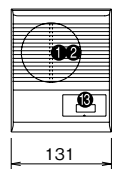

複合式インターホン5・10局用

【子機】複合式の場合、子機に接続できる親機は2台までです。

LEF-10

- ⑨ TALK(通話)ボタン
- ⑩ PRIV(盗聴防止)ボタン
- ⑪ 呼出音量調節器(内部)
- ⑫ 通話音量調節器

LE-A

LE-AN

LEW-5, LEW-10

相互式

複合式

種接地 AC100V

相互式

複合式

複合式の場合は、親機と子機間は3線になります。
LE-A, LE-ANから呼び出せる親機は2台までです。

仕様 LEF-10

電源電圧	DC12V...PS-1208A電源アダプター使用
消費電流	最大300mA
通話出力	800mW
通話方式	スピーカー形交互通話
接続台数	親機・子機 合計10台まで
呼出音	親機 電子音(ブー)後、音声直接呼出 子機 電子音(ブー) 玄関子機 電子音(ブー)
形状	据置・壁取付両用 据置使用の場合はターミナルボックス LEW-10(別売品)を使用する
通達距離	総延長距離...0.9mm線を使用して380mまで
材質	ABS樹脂
質量	約520g
色調	エッグホワイトとグレーのツートーン

LEF-5

電源電圧	DC12V...PS-1208A電源アダプター使用
消費電流	最大300mA
通話出力	800mW
通話方式	スピーカー形交互通話
接続台数	親機・子機 合計5台まで
呼出音	親機 電子音(ブー)後、音声直接呼出 子機 電子音(ブー) 玄関子機 電子音(ブー)
形状	据置・壁取付両用 据置使用の場合はターミナルボックス LEW-5(別売品)を使用する
通達距離	総延長距離...0.9mm線を使用して380mまで
材質	ABS樹脂
質量	約500g
色調	エッグホワイトとグレーのツートーン