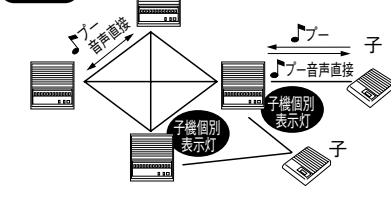

LE-AN

LEW-5, LEW-10

相互式

複合式

種接地 AC100V

相互式

複合式

複合式の場合は、親機と子機間は3線になります。
LE-A, LE-ANから呼び出せる親機は2台までです。

仕様 LEF-10

電源電圧	DC12V...PS-1208A電源アダプター使用
消費電流	最大300mA
通話出力	800mW
通話方式	スピーカー形交互通話
接続台数	親機・子機 合計10台まで
呼出音	親機 電子音(ブー)後、音声直接呼出 子機 電子音(ブー) 玄関子機 電子音(ブー)
形状	据置・壁取付両用 据置使用の場合はターミナルボックス LEW-10(別売品)を使用する
通達距離	総延長距離...0.9mm線を使用して380mまで
材質	ABS樹脂
質量	約520g
色調	エッグホワイトとグレーのツートーン

LEF-5

電源電圧	DC12V...PS-1208A電源アダプター使用
消費電流	最大300mA
通話出力	800mW
通話方式	スピーカー形交互通話
接続台数	親機・子機 合計5台まで
呼出音	親機 電子音(ブー)後、音声直接呼出 子機 電子音(ブー) 玄関子機 電子音(ブー)
形状	据置・壁取付両用 据置使用の場合はターミナルボックス LEW-5(別売品)を使用する
通達距離	総延長距離...0.9mm線を使用して380mまで
材質	ABS樹脂
質量	約500g
色調	エッグホワイトとグレーのツートーン