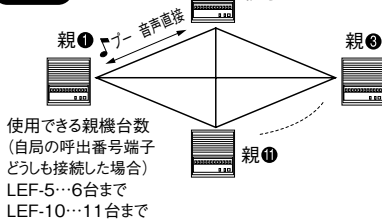

複合式インターホン5・10局用

【子機】複合式の場合、子機に接続できる親機は2台までです。

室内子機
LE-A
希望小売価格
3,000円(税別)

盗聴防止ボタン付子機
LE-AN
希望小売価格
3,550円(税別)

玄関子機
LE-D
希望小売価格
2,350円(税別)

LEF-10

- ⑨ TALK(通話)ボタン
- ⑩ PRIV(盗聴防止)ボタン
- ⑪ 呼出音量調節器(内部)
- ⑫ 通話音量調節器

LE-A

LE-AN

LEW-5, LEW-10

相互式

複合式

種接地 AC100V

相互式

複合式

複合式の場合は、親機と子機間は3線になります。
LE-A, LE-ANから呼び出せる親機は2台までです。

仕様 LEF-10

電源電圧	DC12V...PS-1208A電源アダプター使用
消費電流	最大300mA
通話出力	800mW
通話方式	スピーカー形交互通話
接続台数	親機・子機 合計10台まで
呼出音	親機 電子音(ブー)後、音声直接呼出 子機 電子音(ブー) 玄関子機 電子音(ブー)
形状	据置・壁取付両用 据置使用の場合はターミナルボックス LEW-10(別売品)を使用する
通達距離	総延長距離...0.9mm線を使用して380mまで
材質	ABS樹脂
質量	約520g
色調	エッグホワイトとグレーのツートーン

LEF-5

電源電圧	DC12V...PS-1208A電源アダプター使用
消費電流	最大300mA
通話出力	800mW
通話方式	スピーカー形交互通話
接続台数	親機・子機 合計5台まで
呼出音	親機 電子音(ブー)後、音声直接呼出 子機 電子音(ブー) 玄関子機 電子音(ブー)
形状	据置・壁取付両用 据置使用の場合はターミナルボックス LEW-5(別売品)を使用する
通達距離	総延長距離...0.9mm線を使用して380mまで
材質	ABS樹脂
質量	約500g
色調	エッグホワイトとグレーのツートーン