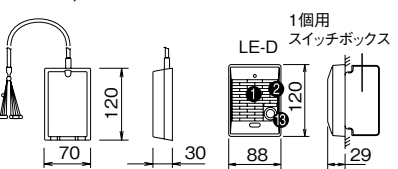

LE-AN

LEW-5, LEW-10

相互式

複合式

種接地 AC100V

相互式

複合式

複合式の場合は、親機と子機間は3線になります。
LE-A, LE-ANから呼び出せる親機は2台までです。

仕様 LEF-10

電源電圧	DC12V...PS-1208A電源アダプター使用
消費電流	最大300mA
通話出力	800mW
通話方式	スピーカー形交互通話
接続台数	親機・子機 合計10台まで
呼出音	親機 電子音(ブー)後、音声直接呼出 子機 電子音(ブー) 玄関子機 電子音(ブー)
形状	据置・壁取付両用 据置使用の場合はターミナルボックス LEW-10(別売品)を使用する
通達距離	総延長距離...0.9mm線を使用して380mまで
材質	ABS樹脂
質量	約520g
色調	エッグホワイトとグレーのツートーン

LEF-5

電源電圧	DC12V...PS-1208A電源アダプター使用
消費電流	最大300mA
通話出力	800mW
通話方式	スピーカー形交互通話
接続台数	親機・子機 合計5台まで
呼出音	親機 電子音(ブー)後、音声直接呼出 子機 電子音(ブー) 玄関子機 電子音(ブー)
形状	据置・壁取付両用 据置使用の場合はターミナルボックス LEW-5(別売品)を使用する
通達距離	総延長距離...0.9mm線を使用して380mまで
材質	ABS樹脂
質量	約500g
色調	エッグホワイトとグレーのツートーン