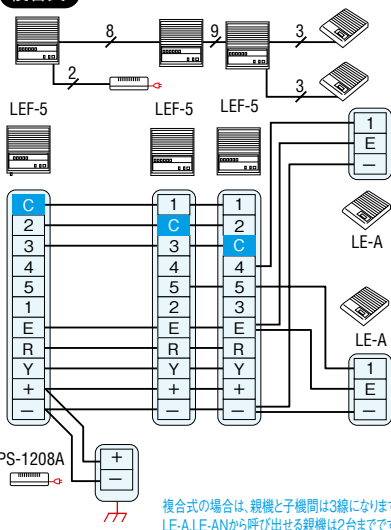

複合式インターホン5・10局用

【子機】複合式の場合、子機に接続できる親機は2台までです。

室内子機
LE-A
希望小売価格
3,000円(税別)

盗聴防止ボタン付子機
LE-AN
希望小売価格
3,550円(税別)

玄関子機
LE-D
希望小売価格
2,350円(税別)

LEF-10

- ⑨ TALK(通話)ボタン
- ⑩ PRIV(盗聴防止)ボタン
- ⑪ 呼出音量調節器(内部)
- ⑫ 通話音量調節器

LE-A

LE-AN

LEW-5, LEW-10

相互式

複合式

種接地 AC100V

相互式

複合式

複合式の場合は、親機と子機間は3線になります。
LE-A, LE-ANから呼び出せる親機は2台までです。

仕様 LEF-10

電源電圧	DC12V...PS-1208A電源アダプター使用
消費電流	最大300mA
通話出力	800mW
通話方式	スピーカー形交互通話
接続台数	親機・子機 合計10台まで
呼出音	親機 電子音(ブー)後、音声直接呼出 子機 電子音(ブー) 玄関子機 電子音(ブー)
形状	据置・壁取付両用 据置使用の場合はターミナルボックス LEW-10(別売品)を使用する
通達距離	総延長距離...0.9mm線を使用して380mまで
材質	ABS樹脂
質量	約520g
色調	エッグホワイトとグレーのツートーン

LEF-5

電源電圧	DC12V...PS-1208A電源アダプター使用
消費電流	最大300mA
通話出力	800mW
通話方式	スピーカー形交互通話
接続台数	親機・子機 合計5台まで
呼出音	親機 電子音(ブー)後、音声直接呼出 子機 電子音(ブー) 玄関子機 電子音(ブー)
形状	据置・壁取付両用 据置使用の場合はターミナルボックス LEW-5(別売品)を使用する
通達距離	総延長距離...0.9mm線を使用して380mまで
材質	ABS樹脂
質量	約500g
色調	エッグホワイトとグレーのツートーン