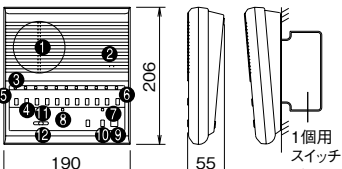

LEF-10

- ⑨ TALK(通話)ボタン
- ⑩ PRIV(盗聴防止)ボタン
- ⑪ 呼出音量調節器(内部)
- ⑫ 通話音量調節器

LE-A

LE-AN

LEW-5, LEW-10