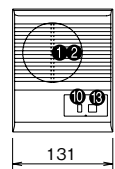

複合式インターホン5・10局用

【子機】複合式の場合、子機に接続できる親機は2台までです。

LEF-10

- ⑨ TALK(通話)ボタン
- ⑩ PRIV(盗聴防止)ボタン
- ⑪ 呼出音量調節器(内部)
- ⑫ 通話音量調節器

LE-A

LE-AN

LEW-5, LEW-10

相互式

複合式

種接地 AC100V

相互式

複合式

複合式の場合は、親機と子機間は3線になります。
LE-A, LE-ANから呼び出せる親機は2台までです。

仕様 LEF-10

電源電圧	DC12V...PS-1208A電源アダプター使用
消費電流	最大300mA
通話出力	800mW
通話方式	スピーカー形交互通話
接続台数	親機・子機 合計10台まで
呼出音	親機 電子音(ブー)後、音声直接呼出 子機 電子音(ブー) 玄関子機 電子音(ブー)
形状	据置・壁取付両用 据置使用の場合はターミナルボックス LEW-10(別売品)を使用する
通達距離	総延長距離...0.9mm線を使用して380mまで
材質	ABS樹脂
質量	約520g
色調	エッグホワイトとグレーのツートーン

LEF-5

電源電圧	DC12V...PS-1208A電源アダプター使用
消費電流	最大300mA
通話出力	800mW
通話方式	スピーカー形交互通話
接続台数	親機・子機 合計5台まで
呼出音	親機 電子音(ブー)後、音声直接呼出 子機 電子音(ブー) 玄関子機 電子音(ブー)
形状	据置・壁取付両用 据置使用の場合はターミナルボックス LEW-5(別売品)を使用する
通達距離	総延長距離...0.9mm線を使用して380mまで
材質	ABS樹脂
質量	約500g
色調	エッグホワイトとグレーのツートーン