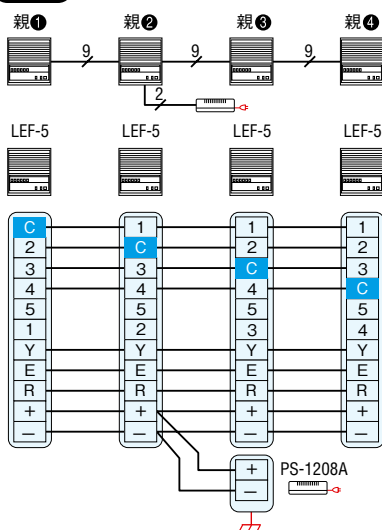

LE-AN

LEW-5, LEW-10

相互式

複合式

種接地 AC100V

相互式

複合式

複合式の場合は、親機と子機間は3線になります。
LE-A, LE-ANから呼び出せる親機は2台までです。

仕様 LEF-10

電源電圧	DC12V...PS-1208A電源アダプター使用
消費電流	最大300mA
通話出力	800mW
通話方式	スピーカー形交互通話
接続台数	親機・子機 合計10台まで
呼出音	親機 電子音(ブー)後、音声直接呼出 子機 電子音(ブー) 玄関子機 電子音(ブー)
形状	据置・壁取付両用 据置使用の場合はターミナルボックス LEW-10(別売品)を使用する
通達距離	総延長距離...0.9mm線を使用して380mまで
材質	ABS樹脂
質量	約520g
色調	エッグホワイトとグレーのツートーン

LEF-5

電源電圧	DC12V...PS-1208A電源アダプター使用
消費電流	最大300mA
通話出力	800mW
通話方式	スピーカー形交互通話
接続台数	親機・子機 合計5台まで
呼出音	親機 電子音(ブー)後、音声直接呼出 子機 電子音(ブー) 玄関子機 電子音(ブー)
形状	据置・壁取付両用 据置使用の場合はターミナルボックス LEW-5(別売品)を使用する
通達距離	総延長距離...0.9mm線を使用して380mまで
材質	ABS樹脂
質量	約500g
色調	エッグホワイトとグレーのツートーン