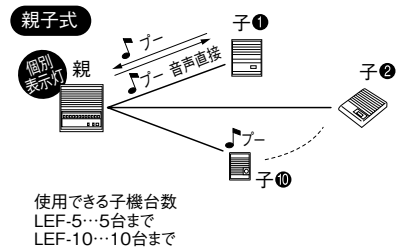

10局用ターミナルボックス
LEW-10
希望小売価格
3,850円(税別)

【電源アダプター】

2018年5月発売
電源アダプター
PS-1208A
希望小売価格
9,500円(税別)

特長

個別表示灯

親子式で使用した場合、どの子機から呼ばれたかを個別表示灯の点灯で知らせます。親機から呼び出されたら操作なしで応答できます。

盗聴防止ボタン付

盗聴防止ボタンが付いています。(室内子機(LE-A)、玄関子機を除く)

取付図

各部の名称・寸法図(mm)

通話網

操作

親機から他の親機、子機を呼ぶとき

相手の選局ボタンを押します。(表示灯点灯)

TALKボタンを押しながら話しかけます。(または、TALKボタンとPRIVボタンを同時に押しと呼出音が鳴ります)

TALKボタンを押しながら話し、離して聞きます。

終了したらOFFボタンを押します。(表示灯消灯)

話中表示灯が点灯中は他の局が使用中なので消灯してから操作します。

配線本数・接続図例