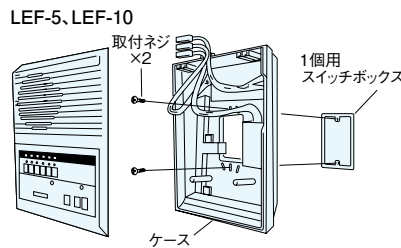

10局用ターミナルボックス
LEW-10
希望小売価格
3,850円(税別)

【電源アダプター】

2018年5月発売
電源アダプター
PS-1208A
希望小売価格
9,500円(税別)

特長

個別表示灯

親子式で使用した場合、どの子機から呼ばれたかを個別表示灯の点灯で知らせます。親機から呼び出されたら操作なしで応答できます。

盗聴防止ボタン付

盗聴防止ボタンが付いています。(室内子機(LE-A)、玄関子機を除く)

取付図

各部の名称・寸法図(mm)

通話網

操作

親機から他の親機、子機を呼ぶとき

相手の選局ボタンを押します。(表示灯点灯)

TALKボタンを押しながら話しかけます。(または、TALKボタンとPRIVボタンを同時に押しと呼出音が鳴ります)

TALKボタンを押しながら話し、離して聞きます。