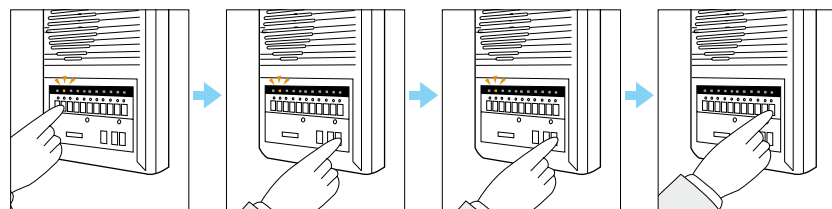

10局用ターミナルボックス
LEW-10
希望小売価格
3,850円(税別)

【電源アダプター】

2018年5月発売
電源アダプター
PS-1208A
希望小売価格
9,500円(税別)

特長

個別表示灯

親子式で使用した場合、どの子機から呼ばれたかを個別表示灯の点灯で知らせます。親機から呼び出されたら操作なしで応答できます。

盗聴防止ボタン付

盗聴防止ボタンが付いています。(室内子機(LE-A)、玄関子機を除く)

取付図

各部の名称・寸法図(mm)

通話網

操作

親機から他の親機、子機を呼ぶとき

相手の選局ボタンを押します。(表示灯点灯)

TALKボタンを押しながら話しかけます。(または、TALKボタンとPRIVボタンを同時に押しと呼出音が鳴ります)

TALKボタンを押しながら話し、離して聞きます。

終了したらOFFボタンを押します。(表示灯消灯)

話中表示灯が点灯中は他の局が使用中なので消灯してから操作します。

配線本数・接続図例