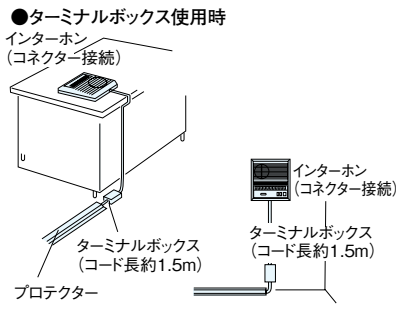

10局用ターミナルボックス
LEW-10
希望小売価格
3,850円(税別)

【電源アダプター】

2018年5月発売
電源アダプター
PS-1208A
希望小売価格
9,500円(税別)

特長

個別表示灯

親子式で使用した場合、どの子機から呼ばれたかを個別表示灯の点灯で知らせます。親機から呼び出されたら操作なしで応答できます。

盗聴防止ボタン付

盗聴防止ボタンが付いています。(室内子機(LE-A)、玄関子機を除く)

取付図

各部の名称・寸法図(mm)

通話網

操作

親機から他の親機、子機を呼ぶとき

相手の選局ボタンを押します。(表示灯点灯)

TALKボタンを押しながら話しかけます。(または、TALKボタンとPRIVボタンを同時に押しと呼出音が鳴ります)

TALKボタンを押しながら話し、離して聞きます。