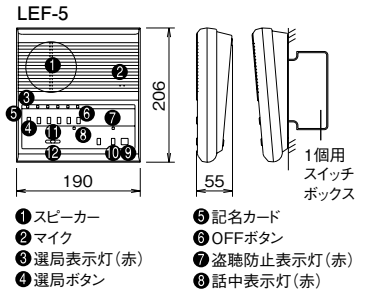

10局用ターミナルボックス
LEW-10
希望小売価格
3,850円(税別)

【電源アダプター】

2018年5月発売
電源アダプター
PS-1208A
希望小売価格
9,500円(税別)

特長

個別表示灯

親子式で使用した場合、どの子機から呼ばれたかを個別表示灯の点灯で知らせます。親機から呼び出されたら操作なしで応答できます。

盗聴防止ボタン付

盗聴防止ボタンが付いています。(室内子機(LE-A)、玄関子機を除く)

取付図

各部の名称・寸法図(mm)

通話網

操作

親機から他の親機、子機を呼ぶとき

相手の選局ボタンを押します。(表示灯点灯)

TALKボタンを押しながら話しかけます。(または、TALKボタンとPRIVボタンを同時に押しと呼出音が鳴ります)

TALKボタンを押しながら話し、離して聞きます。