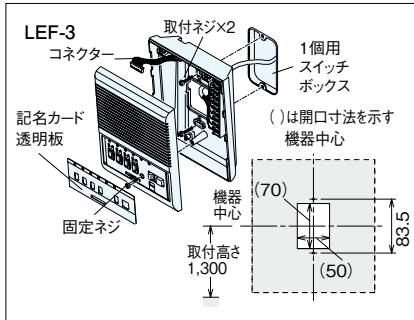

盗聴防止ボタンが付いています。(室内子機(LE-A)、玄関子機を除く)

通話網

各部の名称・寸法図(mm)

配線本数・接続図例

⚡D種接地 AC100V

取付図・取付寸法(mm)

仕様 LEF-3

電源電圧	DC12V…PS-1208A電源アダプター使用
消費電流	最大300mA
通話出力	800mW
通話方式	スピーカー形交互通話
接続台数	親機・子機 合計3台まで
呼出音	子機→親機…電子音(ブー)
	親機→子機…電子音(ブー)または音声直接
	親機→親機…電子音(ブー)または音声直接
形状	卓上・壁取付両用
通遠距離	総延長距離…0.9mm線を使用して380mまで
材質	ABS樹脂
質量	約410g
色調	エッグホワイトとグレーのツートーン