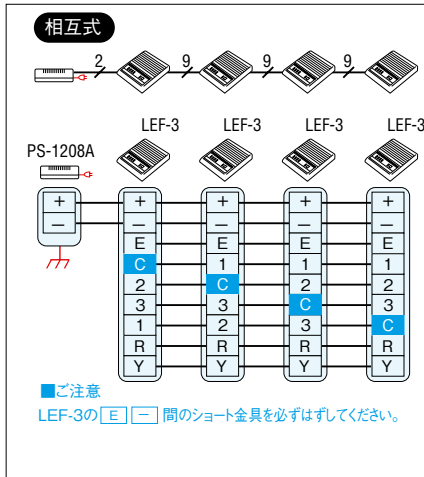

盗聴防止ボタンが付いています。(室内子機(LE-A)、玄関子機を除く)

通話網

各部の名称・寸法図(mm)

配線本数・接続図例

⚡D種接地 AC100V

取付図・取付寸法(mm)

仕様 LEF-3

電源電圧	DC12V…PS-1208A電源アダプター使用
消費電流	最大300mA
通話出力	800mW
通話方式	スピーカー形交互通話
接続台数	親機・子機 合計3台まで
呼出音	子機→親機…電子音(ブー)
	親機→子機…電子音(ブー)または音声直接
	親機→親機…電子音(ブー)または音声直接
形状	卓上・壁取付両用
通遠距離	総延長距離…0.9mm線を使用して380mまで
材質	ABS樹脂
質量	約410g
色調	エッグホワイトとグレーのツートーン

操作