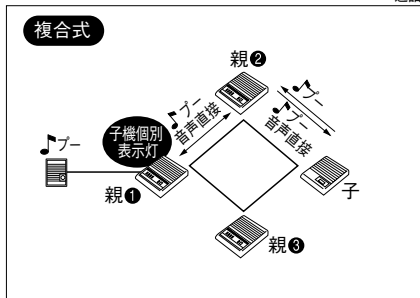

【電源アダプター】

2018年
5月発売
電源アダプター
PS-1208A
希望小売価格
9,500円(税別)

●複合式の場合、子機に接続できる親機は2台までです。

玄関子機
LE-D
希望小売価格
2,350円(税別)

特長

交互通話式

親機のボタン操作で交互に通話します。子機は呼び出されたら操作なしで応答できます。

盗聴防止ボタン付

盗聴防止ボタンが付いています。(室内子機(LE-A)、玄関子機を除く)

通話網

各部の名称・寸法図(mm)

配線本数・接続図例

⚡D種接地 AC100V

取付図・取付寸法(mm)

仕様 LEF-3

電源電圧	DC12V…PS-1208A電源アダプター使用
消費電流	最大300mA
通話出力	800mW
通話方式	スピーカー形交互通話
接続台数	親機・子機 合計3台まで
呼出音	子機→親機…電子音(ブー)
	親機→子機…電子音(ブー)または音声直接
	親機→親機…電子音(ブー)または音声直接
形状	卓上・壁取付両用
通遠距離	総延長距離…0.9mm線を使用して380mまで
材質	ABS樹脂
質量	約410g
色調	エッグホワイトとグレーのツートーン