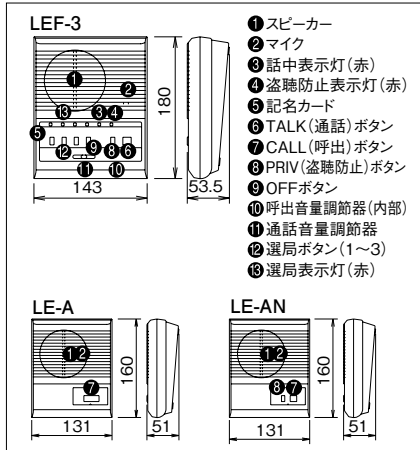

【電源アダプター】

2018年
5月発売
電源アダプター
PS-1208A
希望小売価格
9,500円(税別)

●複合式の場合、子機に接続できる親機は2台までです。

玄関子機
LE-D
希望小売価格
2,350円(税別)

特長

交互通話式

親機のボタン操作で交互に通話します。子機は呼び出されたら操作なしで応答できます。

盗聴防止ボタン付

盗聴防止ボタンが付いています。(室内子機(LE-A)、玄関子機を除く)

通話網

各部の名称・寸法図(mm)

配線本数・接続図例

⚡D種接地 AC100V

取付図・取付寸法(mm)

仕様 LEF-3

電源電圧	DC12V…PS-1208A電源アダプター使用
消費電流	最大300mA
通話出力	800mW
通話方式	スピーカー形交互通話
接続台数	親機・子機 合計3台まで
呼出音	子機→親機…電子音(ブー)
	親機→子機…電子音(ブー)または音声直接
	親機→親機…電子音(ブー)または音声直接
形状	卓上・壁取付両用
通遠距離	総延長距離…0.9mm線を使用して380mまで
材質	ABS樹脂
質量	約410g
色調	エッグホワイトとグレーのツートーン