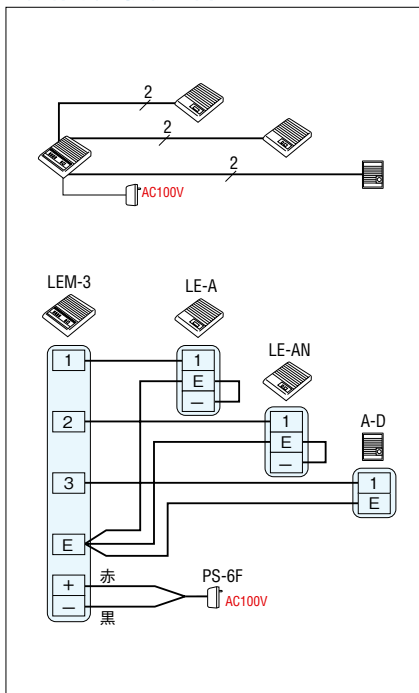

個別表示灯付

親機の選局スイッチ部には選局した場所、呼ばれた場所がわかる個別表示灯付。

通話網

各部の名称・寸法図(mm)

配線本数・接続図例

取付図・取付寸法(mm)

仕様 LEM-3

電源電圧	DC6V(PS-6F電源アダプター使用)
消費電流	最大200mA
通話出力	350mW
通話方式	スピーカー形交互通話
接続台数	子機 合計3台まで
呼出音	子機→親機…電子音(ブー)、選局表示灯点灯(約20秒) 親機→子機…電子音(ブー)または音声直接
通達距離	0.9mm線を使用して380mまで
形状	卓上・壁取付両用
材質	ABS樹脂
質量	約400g
色調	エッグホワイトとグレーのツートーン

操作

子機を呼ぶとき

子機から呼ばれたら