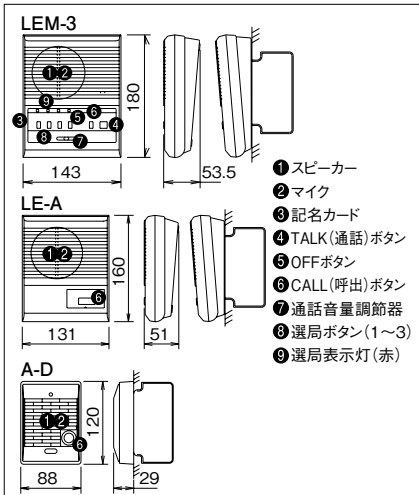

個別表示灯付

親機の選局スイッチ部には選局した場所、呼ばれた場所がわかる個別表示灯付。

通話網

各部の名称・寸法図(mm)

配線本数・接続図例

取付図・取付寸法(mm)

仕様 LEM-3

電源電圧	DC6V(PS-6F電源アダプター使用)
消費電流	最大200mA
通話出力	350mW
通話方式	スピーカー形交互通話
接続台数	子機 合計3台まで
呼出音	子機→親機…電子音(ブー)、選局表示灯点灯(約20秒) 親機→子機…電子音(ブー)または音声直接
通達距離	0.9mm線を使用して380mまで
形状	卓上・壁取付両用
材質	ABS樹脂
質量	約400g
色調	エッグホワイトとグレーのツートーン