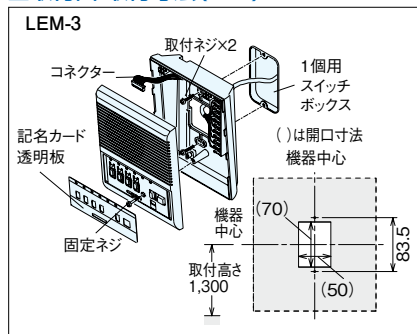

個別表示灯付

親機の選局スイッチ部には選局した場所、呼ばれた場所がわかる個別表示灯付。

通話網

各部の名称・寸法図(mm)

配線本数・接続図例

取付図・取付寸法(mm)

仕様 LEM-3

電源電圧	DC6V(PS-6F電源アダプター使用)
消費電流	最大200mA
通話出力	350mW
通話方式	スピーカー形交互通話
接続台数	子機 合計3台まで
呼出音	子機→親機…電子音(ブー)、選局表示灯点灯(約20秒) 親機→子機…電子音(ブー)または音声直接
通達距離	0.9mm線を使用して380mまで
形状	卓上・壁取付両用
材質	ABS樹脂
質量	約400g
色調	エッグホワイトとグレーのツートーン