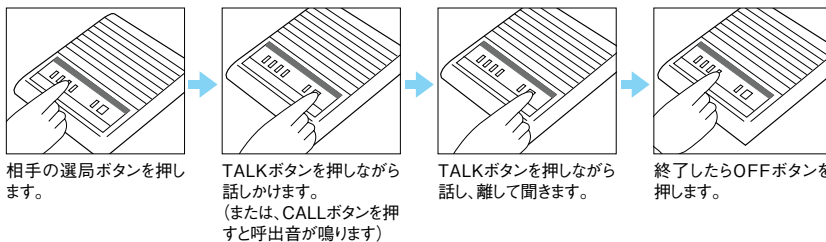

個別表示灯付

親機の選局スイッチ部には選局した場所、呼ばれた場所がわかる個別表示灯付。

通話網

各部の名称・寸法図(mm)

配線本数・接続図例

取付図・取付寸法(mm)

仕様 LEM-3

電源電圧	DC6V(PS-6F電源アダプター使用)
消費電流	最大200mA
通話出力	350mW
通話方式	スピーカー形交互通話
接続台数	子機 合計3台まで
呼出音	子機→親機…電子音(ブー)、選局表示灯点灯(約20秒) 親機→子機…電子音(ブー)または音声直接
通達距離	0.9mm線を使用して380mまで
形状	卓上・壁取付両用
材質	ABS樹脂
質量	約400g
色調	エッグホワイトとグレーのツートーン

操作

子機を呼ぶとき

子機から呼ばれたら