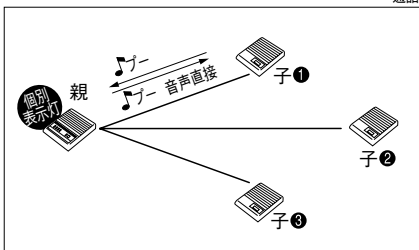

室内子機
LE-A
希望小売価格
3,000円(税別)

盗聴防止ボタン付子機
LE-AN
希望小売価格
3,550円(税別)

【電源アダプター】

電源アダプター
PS-6F
希望小売価格
1,950円(税別)

玄関子機
A-D
希望小売価格
2,350円(税別)

特長

交互通話式

親機のボタン操作で交互に通話します。子機は呼び出されたら操作なしで応答できます。

個別表示灯付

親機の選局スイッチ部には選局した場所、呼ばれた場所がわかる個別表示灯付。

通話網

各部の名称・寸法図(mm)

配線本数・接続図例

取付図・取付寸法(mm)

仕様 LEM-3

電源電圧	DC6V(PS-6F電源アダプター使用)
消費電流	最大200mA
通話出力	350mW
通話方式	スピーカー形交互通話
接続台数	子機 合計3台まで
呼出音	子機→親機…電子音(ブー)、選局表示灯点灯(約20秒) 親機→子機…電子音(ブー)または音声直接
通達距離	0.9mm線を使用して380mまで
形状	卓上・壁取付両用
材質	ABS樹脂
質量	約400g
色調	エッグホワイトとグレーのツートーン