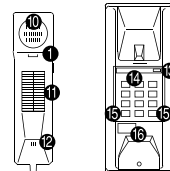

YAZ-90-2AW、YAZ-90-3AW

- ① ページングボタン
- ② 設定スイッチ (裏面)
- ③ 受話器
- ④ 操作パネル (詳細図参照)
- ⑤ カールコード
- ⑥ 本体
- ⑦ 番号設定スイッチ
- ⑧ ターミナルコード(白) (約1.2m)
- ⑨ ターミナルボックス
- ⑩ スピーカー
- ⑪ 局番記名カード
- ⑫ マイク
- ⑬ 確認表示灯
- ⑭ ダイヤルボタン
- ⑮ 機能ボタン
- ⑯ 自局番号記名カード