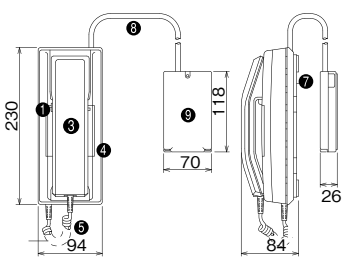

YAZ-90-2AW、YAZ-90-3AW

- ① ページングボタン
- ② 設定スイッチ (裏面)
- ③ 受話器
- ④ 操作パネル (詳細図参照)
- ⑤ カールコード
- ⑥ 本体
- ⑦ 番号設定スイッチ
- ⑧ ターミナルコード(白) (約1.2m)
- ⑨ ターミナルボックス
- ⑩ スピーカー
- ⑪ 局番記名カード
- ⑫ マイク
- ⑬ 確認表示灯
- ⑭ ダイヤルボタン
- ⑮ 機能ボタン
- ⑯ 自局番号記名カード