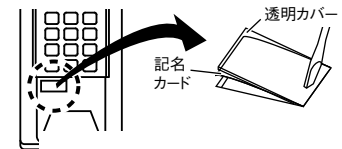

## 設定

- 局番を設定します。  
(局番は10~99内で設定してください。  
0~9は設定できません。)

上桁の数字 (10~90)      下桁の数字 (0~9)

局番57の例

- 記名カードに記入します。  
透明カバーの右または左をマイナスドライバーなどで押し、自局番号記名カードをはずす。