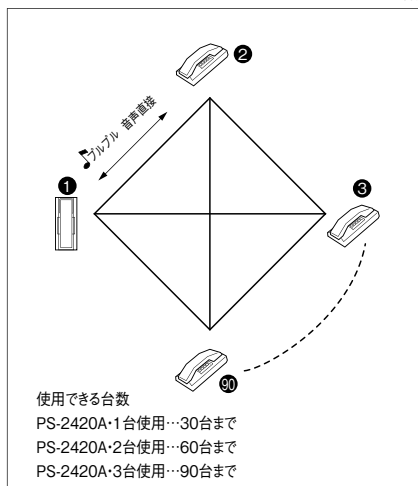

通話網

—通話

使用できる台数
PS-2420A・1台使用...30台まで
PS-2420A・2台使用...60台まで
PS-2420A・3台使用...90台まで