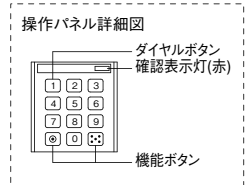

YAZ-90-2AW、YAZ-90-3AW

- ① ページングボタン
- ② 設定スイッチ (裏面)
- ③ 受話器
- ④ 操作パネル (詳細図参照)
- ⑤ カールコード
- ⑥ 本体
- ⑦ 番号設定スイッチ
- ⑧ ターミナルコード(白) (約1.2m)
- ⑨ ターミナルボックス
- ⑩ スピーカー
- ⑪ 局番記名カード
- ⑫ マイク
- ⑬ 確認表示灯
- ⑭ ダイヤルボタン
- ⑮ 機能ボタン
- ⑯ 自局番号記名カード