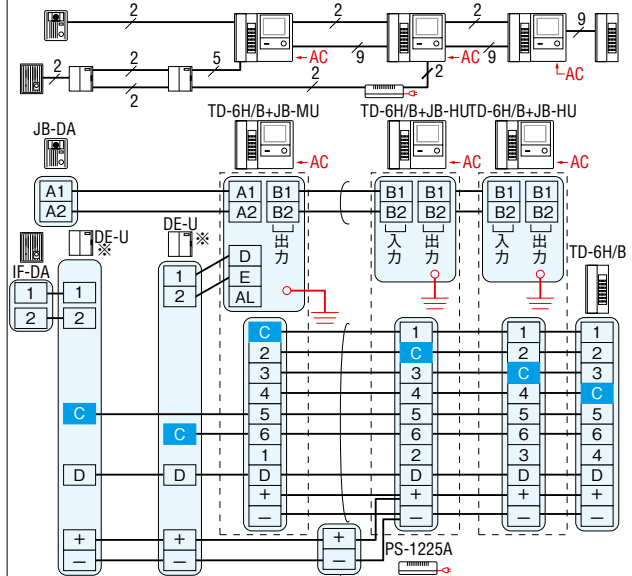

12局用親機
TD-12H/B
希望小売価格
11,800円(税別)

モニター
JB-MU
オープン価格
●AC電源直結式

増設モニター
JB-HU
オープン価格
●AC電源直結式

【アダプター】

ドアホンアダプター
DE-U
希望小売価格
9,850円(税別)

電源アダプター
PS-1225A
希望小売価格
9,500円(税別)

カメラ付玄関子機は1台まで接続可能
モニターは最大3台まで接続可能

通話網

ドアホンシステム

ご注意:24局用親機を使用した場合、玄関子機から呼び出しできる親機は、最大12台までです。

テレビシステム

配線本数・接続図例

ドアホンシステム

ご注意:電源アダプターはシステム(親機間)の中央に設置してください。ドアホンアダプターは電源アダプターの近くに設置し、電源を直接供給してください。

テレビシステム

お願い:増設モニターユニットへの配線とインターホン系の配線は別ケーブルとしてください。カメラ付玄関子機モニター:0.9mm線を使用して100mまで
モニター-最遠増設モニター:0.9mm線を使用して100mまで