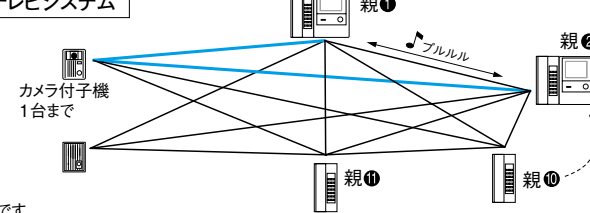

12局用親機
TD-12H/B
希望小売価格
11,800円(税別)

モニター
JB-MU
オープン価格
●AC電源直結式

増設モニター
JB-HU
オープン価格
●AC電源直結式

【アダプター】

ドアホンアダプター
DE-U
希望小売価格
9,850円(税別)

電源アダプター
PS-1225A
希望小売価格
9,500円(税別)

カメラ付玄関子機は1台まで接続可能
モニターは最大3台まで接続可能

通話網

ドアホンシステム

ご注意:24局用親機を使用した場合、玄関子機から呼び出しできる親機は、最大12台までです。

テレビシステム

配線本数・接続図例

ドアホンシステム

ご注意:電源アダプターはシステム(親機間)の中央に設置してください。ドアホンアダプターは電源アダプターの近くに設置し、電源を直接供給してください。

テレビシステム

お願い:増設モニターユニットへの配線とインターホン系の配線は別ケーブルとしてください。カメラ付玄関子機モニター:0.9mm線を使用して100mまで
モニター-最遠増設モニター:0.9mm線を使用して100mまで