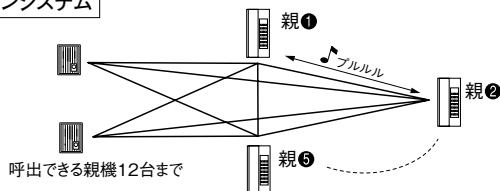

12局用親機
TD-12H/B
希望小売価格
11,800円(税別)

モニター
JB-MU
オープン価格
●AC電源直結式

増設モニター
JB-HU
オープン価格
●AC電源直結式

【アダプター】

ドアホンアダプター
DE-U
希望小売価格
9,850円(税別)

電源アダプター
PS-1225A
希望小売価格
9,500円(税別)

カメラ付玄関子機は1台まで接続可能
モニターは最大3台まで接続可能

通話網

ドアホンシステム

ご注意:24局用親機を使用した場合、玄関子機から呼び出しできる親機は、最大12台までです。

テレビシステム

配線本数・接続図例

ドアホンシステム

ご注意:電源アダプターはシステム(親機間)の中央に設置してください。ドアホンアダプターは電源アダプターの近くに設置し、電源を直接供給してください。

テレビシステム

お願い:増設モニターユニットへの配線とインターホン系の配線は別ケーブルとしてください。カメラ付玄関子機モニター:0.9mm線を使用して100mまで
モニター-最遠増設モニター:0.9mm線を使用して100mまで