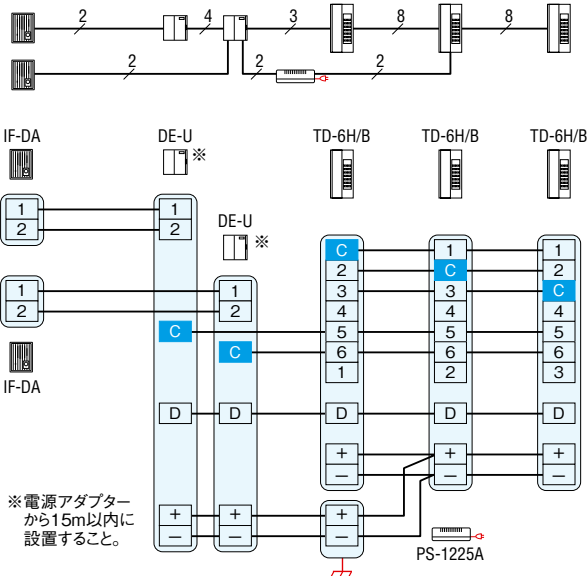

12局用親機
TD-12H/B
希望小売価格
11,800円(税別)

モニター
JB-MU
オープン価格
●AC電源直結式

増設モニター
JB-HU
オープン価格
●AC電源直結式

【アダプター】

ドアホンアダプター
DE-U
希望小売価格
9,850円(税別)

電源アダプター
PS-1225A
希望小売価格
9,500円(税別)

カメラ付玄関子機は1台まで接続可能
モニターは最大3台まで接続可能

通話網

ドアホンシステム

ご注意:24局用親機を使用した場合、玄関子機から呼び出しできる親機は、最大12台までです。

テレビシステム

配線本数・接続図例

ドアホンシステム

ご注意:電源アダプターはシステム(親機間)の中央に設置してください。ドアホンアダプターは電源アダプターの近くに設置し、電源を直接供給してください。

テレビシステム

お願い:増設モニターユニットへの配線とインターホン系の配線は別ケーブルとしてください。カメラ付玄関子機モニター:0.9mm線を使用して100mまで
モニター-最遠増設モニター:0.9mm線を使用して100mまで