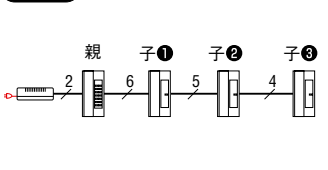

使用できる親機台数
(自局の呼出番号同士も接続した場合)
TD-3H/B...4台まで
TD-6H/B...7台まで
TD-12H/B...13台まで
TD-24H/B...25台まで

複合式

※TD-24H/Bを使用する場合、玄関子機1台から呼出・通話可能な親機は12台までです。

■配線本数・接続例

⏏D種接地 ⏏AC100V

親子式

TD-6H/B TD-1H/B TD-1H/B TD-1H/B

PS-1225A

相互式

TD-6H/B TD-6H/B TD-6H/B TDW-6/A TD-6H/B

ご注意: 電源アダプターはシステムの中央に設置してください。

複合式

TD-6H/B TD-6H/B TD-6H/B TDW-6/A TD-1H/B TD-1H/B

PS-1225A