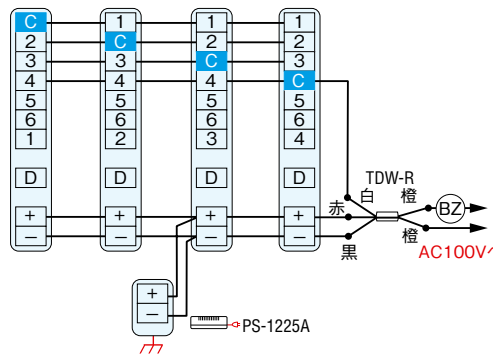

使用できる親機台数
(自局の呼出番号同士も接続した場合)
TD-3H/B...4台まで
TD-6H/B...7台まで
TD-12H/B...13台まで
TD-24H/B...25台まで

複合式

※TD-24H/Bを使用する場合、玄関子機1台から呼出・通話可能な親機は12台までです。

■配線本数・接続例

⏏D種接地 ⏏AC100V

親子式

TD-6H/B TD-1H/B TD-1H/B TD-1H/B

PS-1225A

相互式

TD-6H/B TD-6H/B TD-6H/B TDW-6/A TD-6H/B

ご注意: 電源アダプターはシステムの中央に設置してください。

複合式

TD-6H/B TD-6H/B TD-6H/B TDW-6/A TD-1H/B TD-1H/B

PS-1225A