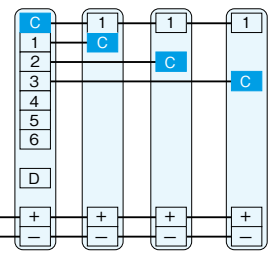

使用できる親機台数
(自局の呼出番号同士も接続した場合)
TD-3H/B...4台まで
TD-6H/B...7台まで
TD-12H/B...13台まで
TD-24H/B...25台まで

複合式

※TD-24H/Bを使用する場合、玄関子機1台から呼出・通話可能な親機は12台までです。

■配線本数・接続例

⏏D種接地 ⏏AC100V

親子式

TD-6H/B TD-1H/B TD-1H/B TD-1H/B

PS-1225A

相互式

TD-6H/B TD-6H/B TD-6H/B TDW-6/A TD-6H/B

ご注意: 電源アダプターはシステムの中央に設置してください。

複合式

TD-6H/B TD-6H/B TD-6H/B TDW-6/A TD-1H/B TD-1H/B

PS-1225A