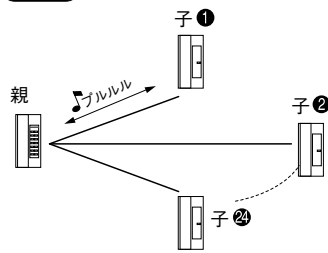

リレーボックス
TDW-R
希望小売価格
4,200円(税別)

ページング
→P.642 参照

保守用インターホンTD
→P.656 参照

■通話網

——通話

親子式

使用できる子機台数
TD-3H/B...3台まで
TD-6H/B...6台まで
TD-12H/B...12台まで
TD-24H/B...24台まで

相互式

使用できる親機台数
(自局の呼出番号同士も接続した場合)
TD-3H/B...4台まで
TD-6H/B...7台まで
TD-12H/B...13台まで
TD-24H/B...25台まで

複合式

※TD-24H/Bを使用する場合、玄関子機1台から呼出・通話可能な親機は12台までです。

■配線本数・接続例

⏏D種接地 ⏏AC100V

親子式

TD-6H/B TD-1H/B TD-1H/B TD-1H/B

PS-1225A