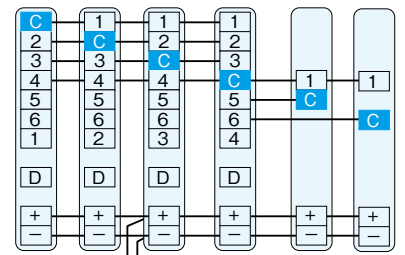

使用できる親機台数
(自局の呼出番号同士も接続した場合)
TD-3H/B...4台まで
TD-6H/B...7台まで
TD-12H/B...13台まで
TD-24H/B...25台まで

複合式

※TD-24H/Bを使用する場合、玄関子機1台から呼出・通話可能な親機は12台までです。

■配線本数・接続例

⏏D種接地 ⏏AC100V

親子式

TD-6H/B TD-1H/B TD-1H/B TD-1H/B

PS-1225A

相互式

TD-6H/B TD-6H/B TD-6H/B TDW-6/A TD-6H/B

ご注意: 電源アダプターはシステムの中央に設置してください。

複合式

TD-6H/B TD-6H/B TD-6H/B TDW-6/A TD-1H/B TD-1H/B

PS-1225A