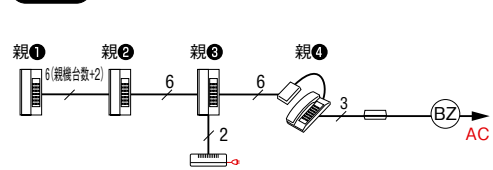

使用できる親機台数
(自局の呼出番号同士も接続した場合)
TD-3H/B...4台まで
TD-6H/B...7台まで
TD-12H/B...13台まで
TD-24H/B...25台まで

複合式

※TD-24H/Bを使用する場合、玄関子機1台から呼出・通話可能な親機は12台までです。

■配線本数・接続例

⏏D種接地 ⏏AC100V

親子式

TD-6H/B TD-1H/B TD-1H/B TD-1H/B

PS-1225A

相互式

TD-6H/B TD-6H/B TD-6H/B TDW-6/A TD-6H/B

ご注意: 電源アダプターはシステムの中央に設置してください。

複合式

TD-6H/B TD-6H/B TD-6H/B TDW-6/A TD-1H/B TD-1H/B

PS-1225A