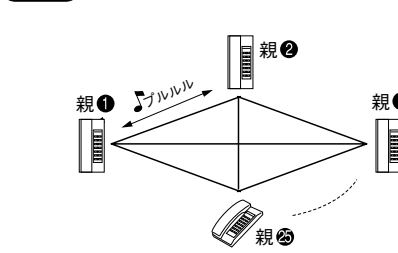

リレーボックス
TDW-R
希望小売価格
4,200円(税別)

ページング
→P.642 参照

保守用インターホンTD
→P.656 参照

■通話網

——通話

親子式

使用できる子機台数
TD-3H/B...3台まで
TD-6H/B...6台まで
TD-12H/B...12台まで
TD-24H/B...24台まで

相互式

使用できる親機台数
(自局の呼出番号同士も接続した場合)
TD-3H/B...4台まで
TD-6H/B...7台まで
TD-12H/B...13台まで
TD-24H/B...25台まで

複合式

※TD-24H/Bを使用する場合、玄関子機1台から呼出・通話可能な親機は12台までです。

■配線本数・接続例

⏏D種接地 ⏏AC100V

親子式

TD-6H/B TD-1H/B TD-1H/B TD-1H/B

PS-1225A