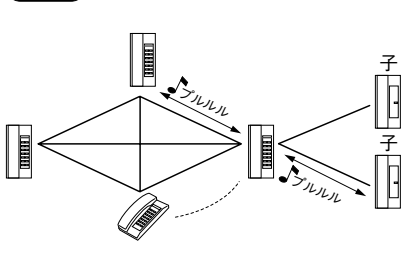

リレーボックス
TDW-R
希望小売価格
4,200円(税別)

ページング
→P.642 参照

保守用インターホンTD
→P.656 参照

■通話網

——通話

親子式

使用できる子機台数
TD-3H/B...3台まで
TD-6H/B...6台まで
TD-12H/B...12台まで
TD-24H/B...24台まで

相互式

使用できる親機台数
(自局の呼出番号同士も接続した場合)
TD-3H/B...4台まで
TD-6H/B...7台まで
TD-12H/B...13台まで
TD-24H/B...25台まで

複合式

※TD-24H/Bを使用する場合、玄関子機1台から呼出・通話可能な親機は12台までです。

■配線本数・接続例

⏏D種接地 ⏏AC100V

親子式

TD-6H/B TD-1H/B TD-1H/B TD-1H/B

PS-1225A