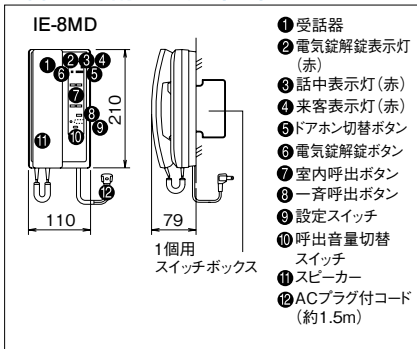

相互呼出式

どの親機からも相互に呼出できます。

個別呼出

個別に呼び出せ、音声で直接話しかけることもできます。

通話網

配線本数・接続図例

各部の名称・寸法図(mm)

取付図・取付寸法(mm)

仕様 IE-8MD

電源電圧	AC100V 50/60Hz
消費電力	最大6.5W 待受1.5W
通話方式	受話器による同時通話
呼出音	玄関子機① 4点打(ピンポン・ピンポン) ② 2点打(ピンポン) ③ 8点打(ピンポン・ピンポン・ピンポン) 増設親機・室内呼出:電子音(ブー)後、音声直接呼出 一音呼出:電子音(ブー)後、音声直接呼出
通達距離	玄関子機—親機:0.9mm線を使用して280mまで 親機—最遠増設親機:0.9mm線を使用して140mまで カメラ付玄関子機—モニター:0.9mm線を使用して100mまで モニター—最遠増設モニター:0.9mm線を使用して100mまで
材質	自己消火性樹脂
色調	エッグホワイト
質量	約870g