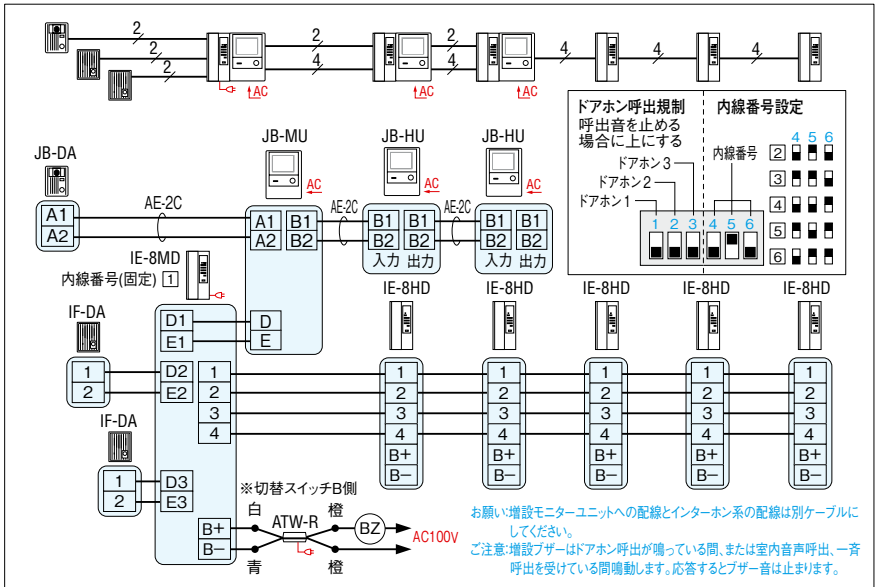

3・6ドアホン親機
IE-8MD
希望小売価格
26,000円(税別)

モニター
JB-MU
オープン価格
●AC電源直結式

増設モニター
JB-HU
オープン価格
●AC電源直結式

【関連機器】

リレーボックス

▶P.295 参照

リレーボックス
ATW-R
希望小売価格
6,200円(税別)

特長

相互呼出式

どの親機からも相互に呼出できます。

個別呼出

個別に呼び出せ、音声で直接話しかけることもできます。

通話網

配線本数・接続図例

各部の名称・寸法図(mm)

取付図・取付寸法(mm)

仕様 IE-8MD

電源電圧	AC100V 50/60Hz
消費電力	最大6.5W 待受1.5W
通話方式	受話器による同時通話
呼出音	玄関子機① 4点打(ピンポン・ピンポン) ② 2点打(ピンポン) ③ 8点打(ピンポン・ピンポン・ピンポン) 増設親機・室内呼出:電子音(ブー)後、音声直接呼出 一音呼出:電子音(ブー)後、音声直接呼出
通達距離	玄関子機—親機:0.9mm線を使用して280mまで 親機—最遠増設親機:0.9mm線を使用して140mまで カメラ付玄関子機—モニター:0.9mm線を使用して100mまで モニター—最遠増設モニター:0.9mm線を使用して100mまで
材質	自己消火性樹脂
色調	エッグホワイト
質量	約870g