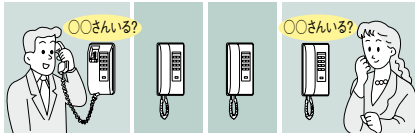

3・6ドアホン親機
IE-8MD
希望小売価格
26,000円(税別)

モニター
JB-MU
オープン価格
●AC電源直結式

増設モニター
JB-HU
オープン価格
●AC電源直結式

【関連機器】

リレーボックス

▶P.295 参照

リレーボックス
ATW-R
希望小売価格
6,200円(税別)

特長

相互呼出式

どの親機からも相互に呼出できます。

個別呼出

個別に呼び出せ、音声で直接話しかけることもできます。

通話網

配線本数・接続図例

各部の名称・寸法図(mm)

取付図・取付寸法(mm)