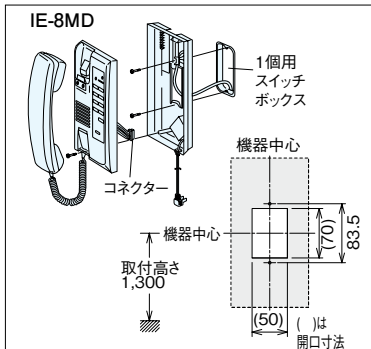

3・6ドアホン親機
IE-8MD
希望小売価格
26,000円(税別)

モニター
JB-MU
オープン価格
●AC電源直結式

増設モニター
JB-HU
オープン価格
●AC電源直結式

【関連機器】

リレーボックス

▶P.295 参照

リレーボックス
ATW-R
希望小売価格
6,200円(税別)

特長

相互呼出式

どの親機からも相互に呼出できます。

個別呼出

個別に呼び出せ、音声で直接話しかけることもできます。

通話網

配線本数・接続図例

各部の名称・寸法図(mm)

取付図・取付寸法(mm)

仕様 IE-8MD

電源電圧	AC100V 50/60Hz
消費電力	最大6.5W 待受1.5W
通話方式	受話器による同時通話
呼出音	玄関子機① 4点打(ピンポン・ピンポン) ② 2点打(ピンポン) ③ 8点打(ピンポン・ピンポン・ピンポン) 増設親機・室内呼出:電子音(ブー)後、音声直接呼出 一音呼出:電子音(ブー)後、音声直接呼出
通達距離	玄関子機—親機:0.9mm線を使用して280mまで 親機—最遠増設親機:0.9mm線を使用して140mまで カメラ付玄関子機—モニター:0.9mm線を使用して100mまで モニター—最遠増設モニター:0.9mm線を使用して100mまで
材質	自己消火性樹脂
色調	エッグホワイト
質量	約870g