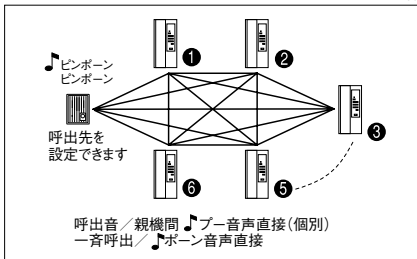

相互呼出式

どの親機からも相互に呼出できます。

個別呼出

個別に呼び出せ、音声で直接話しかけることもできます。

通話網

配線本数・接続図例

各部の名称・寸法図(mm)

取付図・取付寸法(mm)

仕様 IE-8MD

電源電圧	AC100V 50/60Hz
消費電力	最大6.5W 待受1.5W
通話方式	受話器による同時通話
呼出音	玄関子機① 4点打(ピンポン・ピンポン) ② 2点打(ピンポン) ③ 8点打(ピンポン・ピンポン・ピンポン) 増設親機・室内呼出:電子音(ブー)後、音声直接呼出 一音呼出:電子音(ブー)後、音声直接呼出
通達距離	玄関子機—親機:0.9mm線を使用して280mまで 親機—最遠増設親機:0.9mm線を使用して140mまで カメラ付玄関子機—モニター:0.9mm線を使用して100mまで モニター—最遠増設モニター:0.9mm線を使用して100mまで
材質	自己消火性樹脂
色調	エッグホワイト
質量	約870g