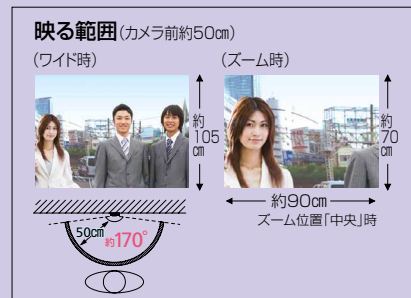

テレビドアホン

電気錠対応 ROCO ワイド

最大設置台数

玄関 **1**

室内 **2**

【玄関子機】

ハンズフリーテレビドアホンセット
JKS-1AD
希望小売価格
55,000円(税別)
●JK-DAとJK-1MDのセット

【親機】

HQD
J1A-007

【増設親機】

モニター付増設親機
JK-1HD
希望小売価格
38,000円(税別)

【増設スピーカー】

呼出音増設スピーカー
IER-2
希望小売価格
1,800円(税別)

→P.295 参照

回転灯など
(市販品)

電気錠
または
オートドア
制御盤

電気錠付ドアまたは
オートドア(建築工事)

夜の訪問者の顔もカラー映像で確認できます。
(カメラ前約50cm)

特長

電気錠対応

電気錠システムやオートドアと接続できます。テレビドアホンで訪問者を確認後その場で解錠できます。解錠のために出入口まで走る必要はありません。

回転灯連動

オプションボタンを押すことにより、回転灯などで入り口を案内できます。(モニター付親機のみ)

監視カメラシステム連動可能

オプションコネクターで映像を出力。監視カメラシステム(市販品)等と連動することができます。

ほぼ真横まで見えるパノラマワイド

超広角カメラで、出入口のほぼ真横まで見えます。

夜もカラー

夜も玄関子機内蔵のLED照明と自動スローシャッター機能で訪問者をカラーで確認できます。

内線通話

増設親機と相互に呼出・通話ができます。