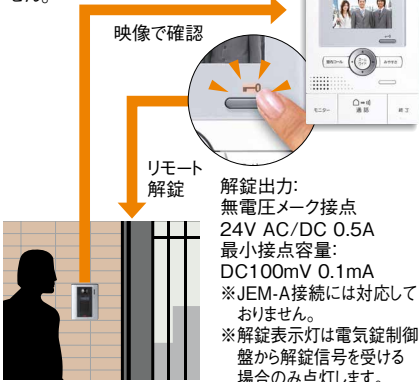

【親機】

モニター付親機

HQD
J1A-007

【増設親機】

モニター付増設親機
JK-1HD
希望小売価格
38,000円(税別)

【増設スピーカー】

呼出音増設スピーカー
IER-2
希望小売価格
1,800円(税別)

→P.295 参照

回転灯など
(市販品)

電気錠
または
オートドア
制御盤

電気錠付ドアまたは
オートドア(建築工事)

夜の訪問者の顔もカラー映像で確認できます。
(カメラ前約50cm)

特長

電気錠対応

電気錠システムやオートドアと接続できます。テレビドアホンで訪問者を確認後その場で解錠できます。解錠のために出入口まで走る必要はありません。

回転灯連動

オプションボタンを押すことにより、回転灯などで入り口を案内できます。(モニター付親機のみ)

監視カメラシステム連動可能

オプションコネクターで映像を出力。監視カメラシステム(市販品)等と連動することができます。

ほぼ真横まで見えるパノラマワイド

超広角カメラで、出入口のほぼ真横まで見えます。

夜もカラー

夜も玄関子機内蔵のLED照明と自動スローシャッター機能で訪問者をカラーで確認できます。

内線通話