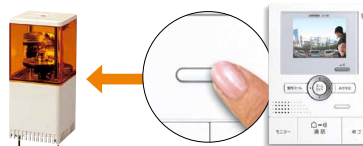

回転灯など
(市販品)

電気錠
または
オートドア
制御盤

電気錠付ドアまたは
オートドア(建築工事)

夜の訪問者の顔もカラー映像で確認できます。
(カメラ前約50cm)

特長

電気錠対応

電気錠システムやオートドアと接続できます。テレビドアホンで訪問者を確認後その場で解錠できます。解錠のために出入口まで走る必要はありません。

回転灯連動

オプションボタンを押すことにより、回転灯などで入り口を案内できます。(モニター付親機のみ)

監視カメラシステム連動可能

オプションコネクターで映像を出力。監視カメラシステム(市販品)等と連動することができます。

ほぼ真横まで見えるパノラマワイド

超広角カメラで、出入口のほぼ真横まで見えます。

夜もカラー

夜も玄関子機内蔵のLED照明と自動スローシャッター機能で訪問者をカラーで確認できます。

内線通話