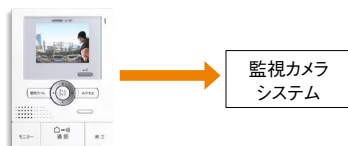

回転灯など
(市販品)

電気錠
または
オートドア
制御盤

電気錠付ドアまたは
オートドア(建築工事)

夜の訪問者の顔もカラー映像で確認できます。
(カメラ前約50cm)

特長

電気錠対応

電気錠システムやオートドアと接続できます。テレビドアホンで訪問者を確認後その場で解錠できます。解錠のために出入口まで走る必要はありません。

回転灯連動

オプションボタンを押すことにより、回転灯などで入り口を案内できます。(モニター付親機のみ)

監視カメラシステム連動可能

オプションコネクターで映像を出力。監視カメラシステム(市販品)等と連動することができます。

ほぼ真横まで見えるパノラマワイド

超広角カメラで、出入口のほぼ真横まで見えます。

夜もカラー

夜も玄関子機内蔵のLED照明と自動スローシャッター機能で訪問者をカラーで確認できます。

内線通話