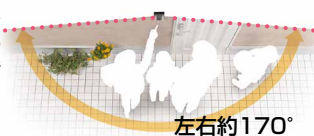

オプションボタンを押すことにより、回転灯などで入り口を案内できます。(モニター付親機のみ)

監視カメラシステム連動可能

オプションコネクターで映像を出力。監視カメラシステム(市販品)等と連動することができます。

ほぼ真横まで見えるパノラマワイド

超広角カメラで、出入口のほぼ真横まで見えます。

夜もカラー

夜も玄関子機内蔵のLED照明と自動スローシャッター機能で訪問者をカラーで確認できます。

内線通話

増設親機と相互に呼出・通話ができます。