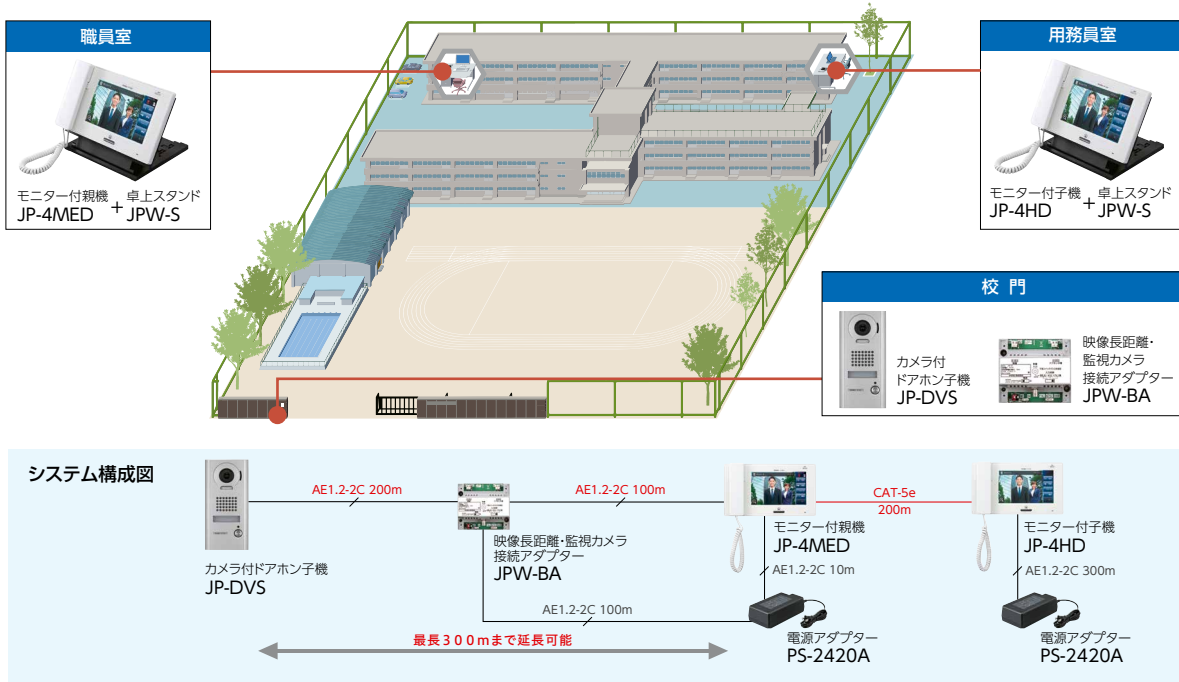

JPシステムご提案例

JPシステムご提案例

**学校** 出入口まで距離がある場合でも対応可能。

通常、カメラ付ドアホン子機⇔モニター付親機間の接続距離は100mですが、映像長距離・監視カメラ接続アダプターを使用すれば最長300mまで延長することが可能です。遠い場所からの呼び出しでも来訪者の映像を確認できます。

**工場** 敷地内での人の移動が多く、また出入りが激しい職場環境でもセキュリティ面をサポート。

監視カメラを接続すれば、呼び出し時に監視カメラの映像をインターホンのディスプレイで確認することができます。ドアホン子機設置位置とは違うアングルから来訪者の映像確認が可能です。