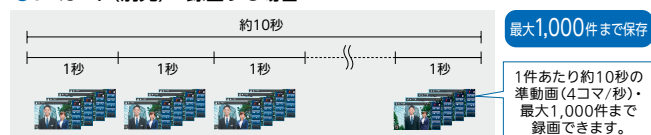

※SDカードによっては録画時間が異なる場合があります。※1件につき最大40コマまで記録されます。※動作確認済みのSDカードについては当社ホームページにてご確認ください。※SDカードは100件、本体は5件まで録画保護できます。