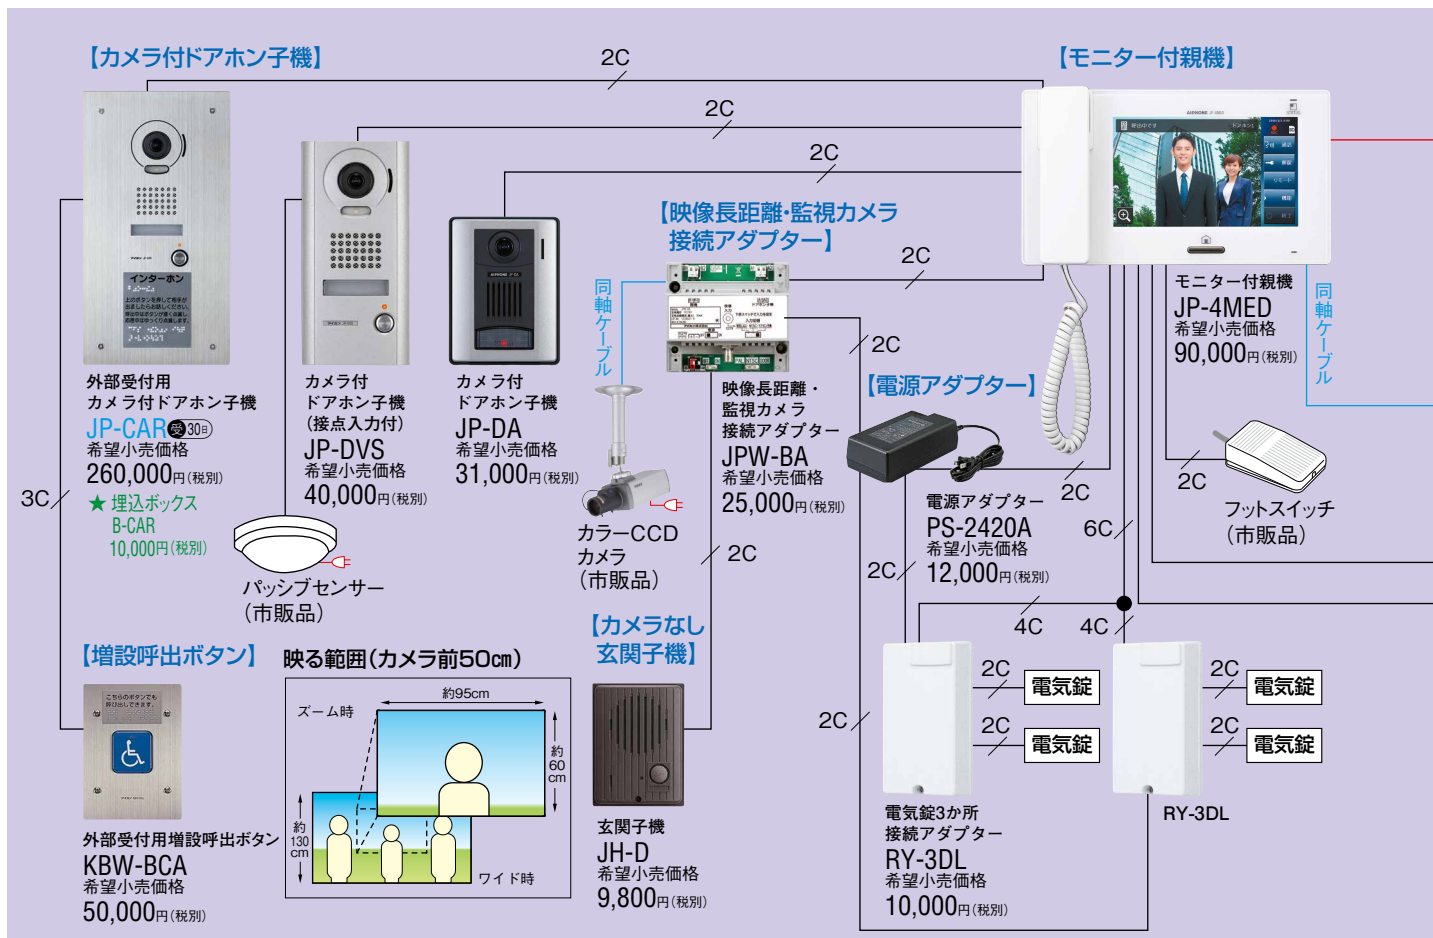

# セキュリティインターホンJPシステム

### タッチパネル式7型ワイド画面に大きく表示

約115万画素のタッチパネル式7型ワイド画面採用により、きれいな映像を大きく表示。見やすさと使いやすさにこだわっています。

**7型ワイド**  
大きく見やすく  
使いやすく!

メニュー表示は来訪者に被らないよう右側に配置。

### ワイド映像で来訪者が複数人でもしっかり確認

カメラ付ドアホン子機は左右画角約170°のパノラマワイド映像で、すみずみまで見ることが出来ます。

カメラ付ドアホン子機

見えにくい端の人までしっかりと確認できます。