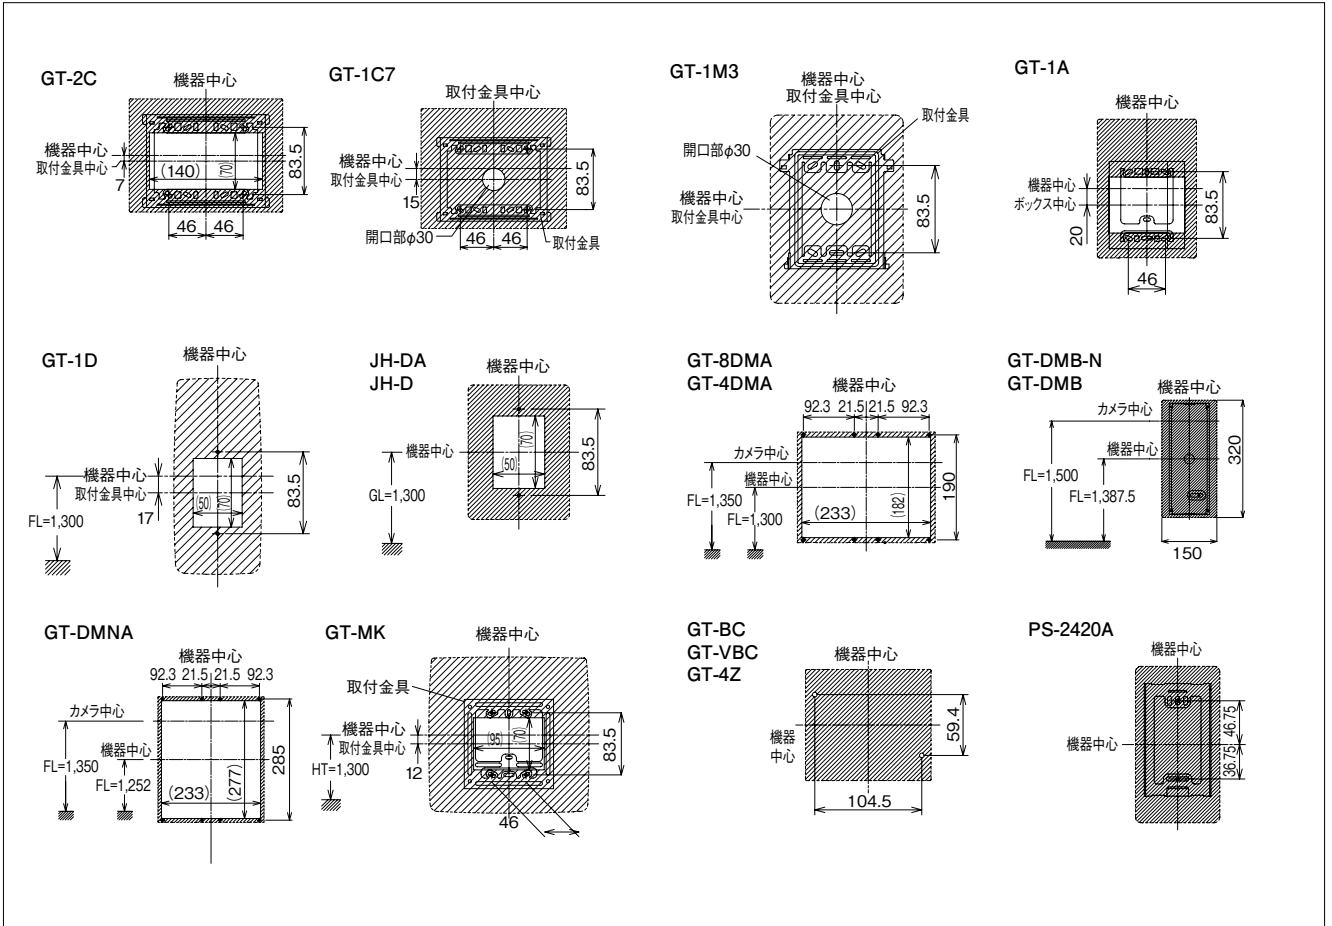

テナントビル用インターホンGTシステム

■取付寸法(mm)

( )は開口寸法

■カメラ撮像範囲