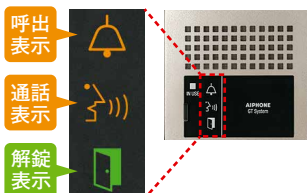

集合玄関機に
カードをかざすだけで
解錠可能です。※4

※3: NFCとは「Near Field Communication」の略で、近
距離無線通信技術のこと。軽く触れるだけで認証可能。
(TypeA、TypeFに対応)
※4: 集合玄関機1台につき、NFC対応ICカードのIDを500個まで
設定できます。

パノラマワイドカメラ

左右画角約170°の広角カメラで、広範囲の映像を見な
がら通話が可能です。

左右画角
約170°

従来の画角

エントランスカメラ連動

集合玄関機には、エントランスカメラを接続することが
でき、室内のモニター付親機からカメラの切り替えが可能
です。集合玄関機に内蔵されているカメラとは異なる角
度からも確認できるので、セキュリティをさらに強化する
ことができます。

アイコン表示

集合玄関機には、「呼出中」、「通話中」、「解錠中」の3つの状態がひと目でわかるア
イコンが表示されるので、来訪者の方も安心です。

●GT-8DMA、GT-4DMA、GT-DMNA

●GT-DMB-N、GT-DMB

呼出
表示
通話
表示
解錠
表示

社名や店舗名の表示設定

10キー式集合玄関機に表示※5する社名や店舗名などは、NFC搭載スマートフォ
(Android)※6※7やパソコンで設定できます。

●スマートフォン設定画面

●パソコン設定画面

※5: 表示できる名称は英数字のみとなります。
※6: スマートフォンでの設定はNFC対応集合玄関機のGT-DMB-N、GT-DMBのみ可能です。
※7: AndroidはGoogle Inc.の商標または登録商標です。