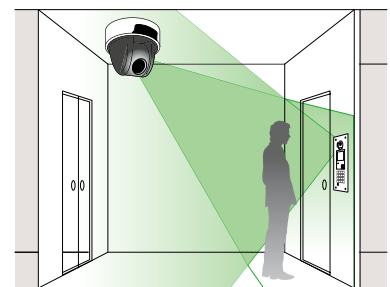

集合玄関機に
カードをかざすだけで
解錠可能です。※4

※3: NFCとは「Near Field Communication」の略で、近
距離無線通信技術のこと。軽く触れるだけで認証可能。
(TypeA、TypeFに対応)
※4: 集合玄関機1台につき、NFC対応ICカードのIDを500個まで
設定できます。

パノラマワイドカメラ

左右画角約170°の広角カメラで、広範囲の映像を見な
がら通話が可能です。

左右画角
約170°

従来の画角

エントランスカメラ連動

集合玄関機には、エントランスカメラを接続することが
でき、室内のモニター付親機からカメラの切り替えが可能
です。集合玄関機に内蔵されているカメラとは異なる角
度からも確認できるので、セキュリティをさらに強化する
ことができます。

アイコン表示

集合玄関機には、「呼出中」、「通話中」、「解錠中」の3つの状態がひと目でわかるア
イコンが表示されるので、来訪者の方も安心です。