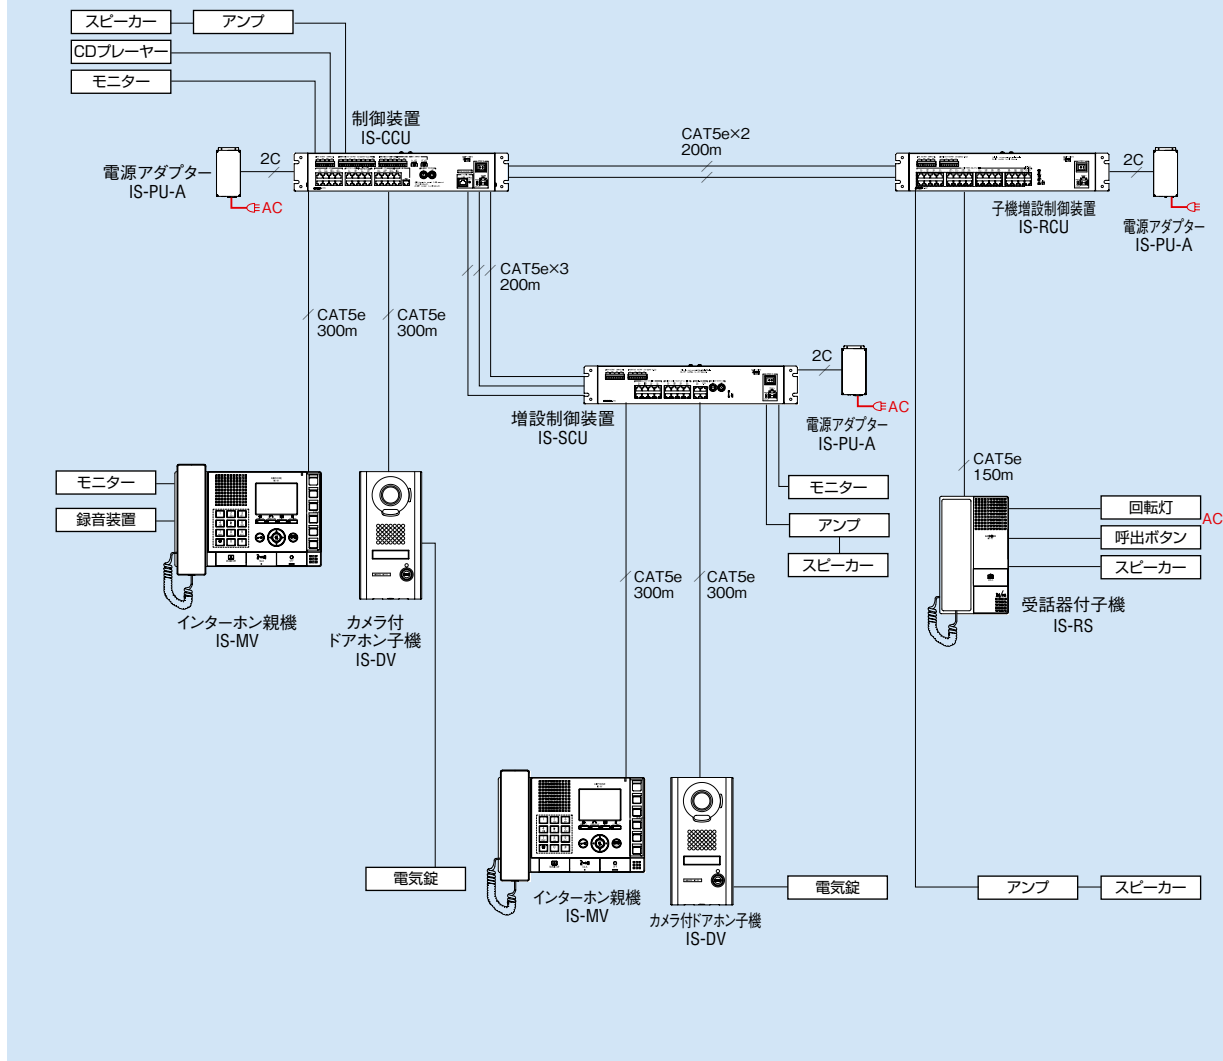

ISシステム

■システム構成例

← AC100V(アース付)

ISインターホンシステム

ISインターホンシステムの最大接続台数

| モデル名 | 機種 | 最大接続台数 |
|---------------------|------------------|--------|
| IS-CCU | 制御装置 | 1 |
| IS-SCU | 増設制御装置 | 2 |
| IS-RCU | 子機増設制御装置 | 4 |
| IS-MV | インターホン親機 20 | 20 |
| IS-DV | ドアホン子機(カメラ付、露出型) | 20 |
| IS-DVF | ドアホン子機(カメラ付、埋込型) | |
| IS-SS ^{※1} | ドアホン子機 | 120 |
| IS-RS ^{※1} | 受話器付子機 | |

※1:受話器付子機(IS-RS)の代わりにカメラなしドアホン子機(IS-SS)を使用することができます。またはその逆も可能です。