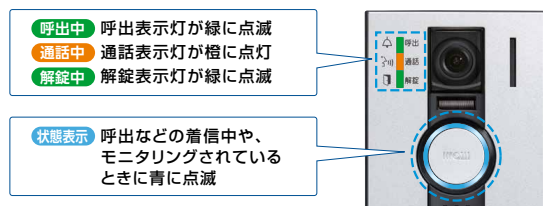

※1:写真のプレートはパナソニック純製 WTF7003W(市販品)

音声メッセージによる呼出通知

呼出音・呼出確認音は、別途作成した音源ファイル(WAVファイル)を取り込むことも可能です。オリジナルの音声メッセージを使用すれば、どの場所からの呼出なのか、より判りやすくなります。※1

※1:事前にオリジナルの音声メッセージの作成・設定が必要です。

呼出・通話・解錠の状態表示

呼出や通話、解錠の状態を、ドアホン端末の表示灯でもお知らせするので来訪者も安心です。

接点入出力による外部機器連動

接点入力端子、接点出力端子を各端末に装備。※2外部機器との連動が可能です。

●接点入力

増設ボタンなどを接続して、呼出やページングの発信、通話応答操作などができます。端末本体の呼出ボタンとは異なる呼出先や呼出音を設定することも可能です。※3

〈例〉車椅子用の呼出ボタン

ドアホン端末に手が届かなくても楽に呼出できます。

●接点出力

呼出やページングの発信音、短縮ボタンや解錠ボタンの押下などにより接点を出し、外部機器を動作させることができます。※3

〈例〉電気錠の遠隔解錠

電気錠やパワーゲートのオープン操作を、離れた場所に設置したモニター付インターホン端末から行うことができます。

※2:IX-SPMICには接点入力端子、接点出力端子はありません。 ※3:端末により対応できる機能は異なります。