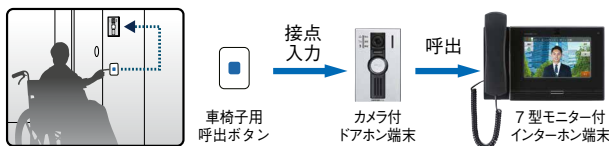

※1:写真のプレートはパナソニック純製 WTF7003W(市販品)

音声メッセージによる呼出通知

呼出音・呼出確認音は、別途作成した音源ファイル(WAVファイル)を取り込むことも可能です。オリジナルの音声メッセージを使用すれば、どの場所からの呼出なのか、より判りやすくなります。※1

※1:事前にオリジナルの音声メッセージの作成・設定が必要です。

呼出・通話・解錠の状態表示

呼出や通話、解錠の状態を、ドアホン端末の表示灯でもお知らせするので来訪者も安心です。

接点入出力による外部機器連動

接点入力端子、接点出力端子を各端末に装備。※2外部機器との連動が可能です。

●接点入力

増設ボタンなどを接続して、呼出やページングの発信、通話応答操作などができます。端末本体の呼出ボタンとは異なる呼出先や呼出音を設定することも可能です。※3

〈例〉車椅子用の呼出ボタン

ドアホン端末に手が届かなくても楽に呼出できます。

●接点出力

呼出やページングの発信音、短縮ボタンや解錠ボタンの押下などにより接点を出し、外部機器を動作させることができます。※3

〈例〉電気錠の遠隔解錠

電気錠やパワーゲートのオープン操作を、離れた場所に設置したモニター付インターホン端末から行うことができます。

※2:IX-SPMICには接点入力端子、接点出力端子はありません。 ※3:端末により対応できる機能は異なります。