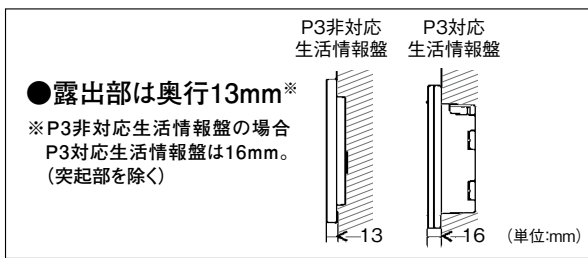

防犯の基本、自動録画機能

呼出を受けると来訪者の映像を動画で自動録画します。
1件あたり15秒、最大40件記録。

オートズーム機能

集合玄関機に画像認識機能を搭載。呼び出した来訪者を自動でズームします。

来訪者を自動でズームします。
※来訪者が複数人の場合はオートズームされない場合があります。

映像をオートスクロール

手動によるズーム確認では、人によって気になる箇所が違ったり、見過ごしがあるなど、漏れなくチェックできていないかもしれません。
インターホンが自動的に映像をスクロールすることで、見落としがちな箇所も確認できます。