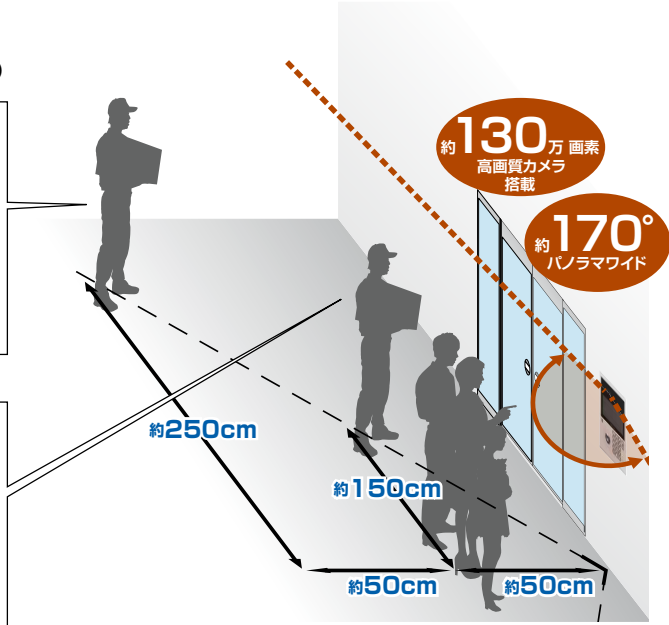

- 1 集合玄関システム
- 2 新商品の新設計システム
- 3 HORIZON
- 4 VIXUS 1^{Pr}
- 5 PLUS
- 6 WASH 7α
- 7 WASH GP
- 8 WASH 一体型
- 9 PATMO
- 10 VIXUS
- 11 カスタマイズ
- 12 システム
- 13 集合住宅
- 14 探検システム

離れていても大画面にしっかり映る

来訪者から離れた所に誰かがいても、約170°のパノラマワイド映像とズーム映像で、7型ワイドの大画面にしっかり映し出します。デジタル信号処理によりゆがみの少ない美しい映像を実現。

●ワイド⇒ズーム表示による撮像イメージ(当社調べ)

自動録画

呼び出しを受けると、来訪者の映像を自動的に録画します。1件あたり6画面、最大40件まで記録できます。

自動逆光補正

画面に映る来訪者の映像を住戸玄関子機・集合玄関機のカメラが自動で補正します。タッチパネルのボタン操作による補正もできます。

クリアな音声で会話できる同時通話方式

エコーキャンセラ(エコーやハウリングの発生を防止)とノイズリダクション(音声信号に含まれるノイズの軽減)により、クリアな音声によるスムーズな会話を実現。