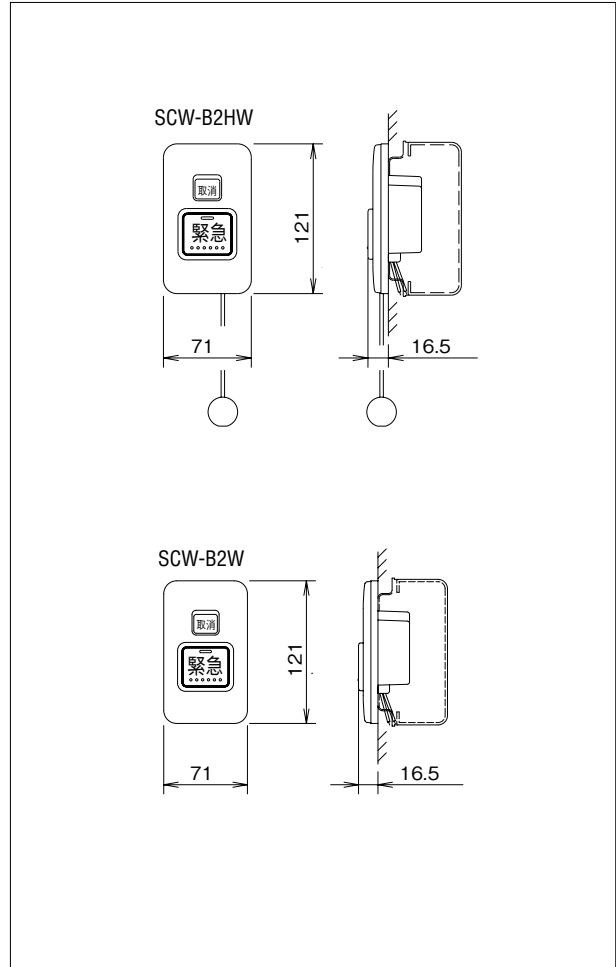

トイレ用センサー
TS-7市販品
●露出丸型
※竹中エンジニアリング(株)製

トイレ用センサー
TS-7U市販品
●埋込型
※竹中エンジニアリング(株)製

トイレ用センサーを停電させずに
再設定したい場合、または停電
では再設定しないモードの場合
に使用します。

設定リモコン
TS-A市販品
※竹中エンジニアリング(株)製

■寸法図(mm)

セキュリティセンサー

ガス・CO警報器
AXW-815G
希望小売価格
12,000円(税別)
●不完全燃焼警報機能付
●取付ベース 700円(税別)必要