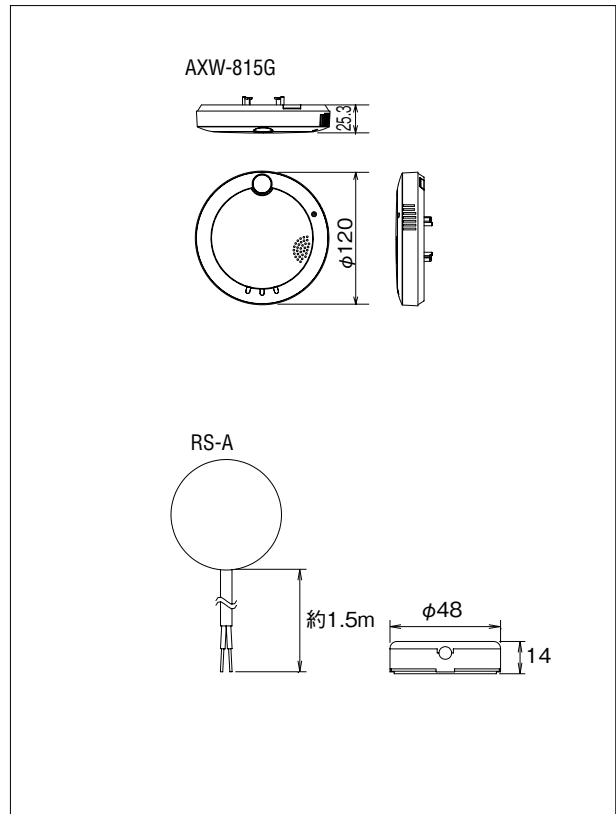

トイレ用センサー
TS-7市販品
●露出丸型
※竹中エンジニアリング(株)製

トイレ用センサー
TS-7U市販品
●埋込型
※竹中エンジニアリング(株)製

トイレ用センサーを停電させずに
再設定したい場合、または停電
では再設定しないモードの場合
に使用します。

設定リモコン
TS-A市販品
※竹中エンジニアリング(株)製

■寸法図(mm)

セキュリティセンサー

ガス・CO警報器
AXW-815G
希望小売価格
12,000円(税別)
●不完全燃焼警報機能付
●取付ベース 700円(税別)必要

取付ベース
SH5900(トリツケベースA)
希望小売価格
700円(税別)
※パナソニック(株)製

※この警報器はガス漏れを感知して動作するものです。
ガス漏れを防止する装置ではありません。

漏水センサー
RS-A (税別40円)
希望小売価格
3,000円(税別)

マグネットスイッチ
NS31-GR市販品
●色調:グレー
※アツミ電気(株)製

■寸法図(mm)

- 10 緊急通報装置
- 11 Nomenclature
- 12 保証メンテナンス