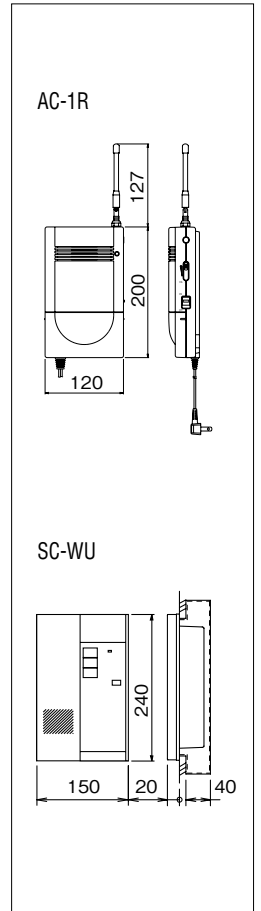

住戸構成機器

リビングなど

呼出ボタン

水量センサー
ユニット

人体検知センサー

■寸法図(mm)