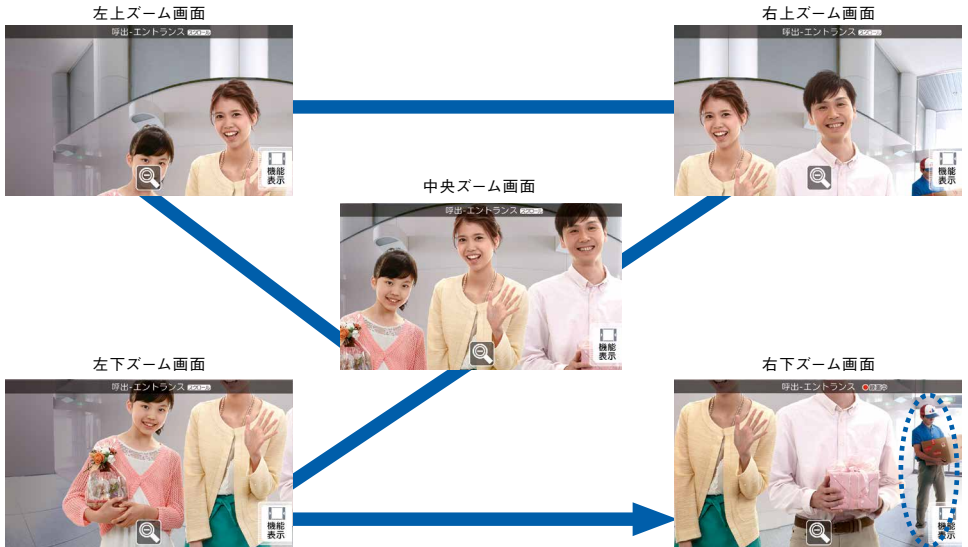

4 集合住宅システム

VIXUS 1 Pr

ヴィクス ワンペア

これまで以上に、豊かで洗練された暮らしをお届けします。

7型
ワイド
画面

簡単操作
タッチ
パネル

7型ワイドのフル画面表示

住宅情報盤の画面サイズは、大きな7型ワイド。大画面の利点を最大限に活かしたフル画面表示により、見やすく操作しやすい映像を実現します。

ワイド画面⇄ズーム画面の切り替えもタッチパネルで簡単操作

[ワイドイメージ]

ボタンをタッチ

[ズームイメージ]

見たいところを直接タッチしてズーム

ズーム画面表示中は画面の移動も可能

映像を自動でスクロールして隅々まで確認(オートスクロール機能)

全体を隅々まで見渡せるよう、住宅情報盤が自動的に映像をズームしスクロールすることで、見落としがちな箇所も確認できて安心です。

見逃してしまいそうな箇所もしっかり確認できます。