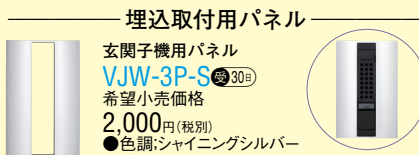

玄関子機 + 露出取付用

露出型

玄関子機  
**IF-DA**  
 希望小売価格  
 4,000円(税別)

中継器別設置  
 HQi 認定品

警報表示灯付玄関子機  
**QF-DK**  
 希望小売価格  
 5,700円(税別)

玄関子機用パネル ●色調:シャイニングシルバー  
**VJW-3P-S** (30日)  
 希望小売価格  
 2,000円(税別)  
 ●色調:シャイニングシルバー  
 ●3個用スイッチボックス用

玄関子機 + 埋込取付用

埋込型

埋込型玄関子機  
**IE-NXUG**  
 希望小売価格  
 8,500円(税別)