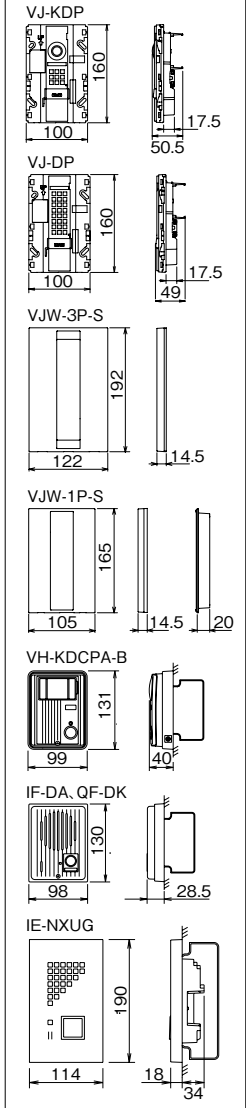

### カメラ付玄関子機

※住戸親機がVH(K)-RMD-「」の場合のみ接続可能。

玄関パネル対応型

中継器別設置  
 プラス

カメラ付玄関子機  
**VJ-KDP** (60日)  
 希望小売価格  
 38,800円(税別)

HQi  
 認定品

玄関子機用パネル ●色調:シャイニングシルバー  
**VJW-1P-S** (30日)  
 希望小売価格  
 2,000円(税別)  
 ●1個用スイッチボックス用  
 ●取付台を付属

玄関子機 + 露出取付用

露出型

玄関子機  
**IF-DA**  
 希望小売価格  
 4,000円(税別)

中継器別設置  
 HQi 認定品

警報表示灯付玄関子機  
**QF-DK**  
 希望小売価格  
 5,700円(税別)

玄関子機用パネル ●色調:シャイニングシルバー  
**VJW-3P-S** (30日)  
 希望小売価格  
 2,000円(税別)  
 ●色調:シャイニングシルバー  
 ●3個用スイッチボックス用

### ■寸法図(mm)