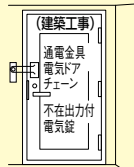

玄関ドアに電気錠等を組み込みます。

	電気錠	通電金具	ドアチェーン
美和ロック株式会社	U9ALAZ U9AFFZ	TEK-9C	DGR01 DCR02
株コー製	EZSMN PXEMN SXEMN	RCL-28NC RCL-289NC ※2	ACR-100

※1 上下共に電気錠にする場合は、株コーへお問い合わせください。
※2 株コーへお問い合わせください。