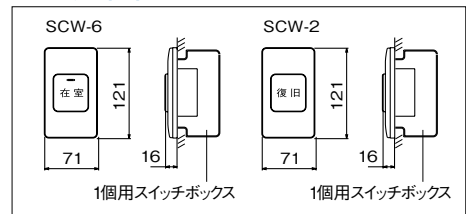

### ■寸法図(mm)

### 住戸玄関(室内側)

入室確認ボタン  
**SCW-6**  
 希望小売価格  
 9,650円(税別)

復旧ボタン  
**SCW-2**  
 希望小売価格  
 9,650円(税別)

※各高齢者住戸には必ず設置してください。

### ■寸法図(mm)

- 1 ナスニールシステム
- 2 Vase
- 3 NFXシステム
- 4 ハンデライズ
- 5 センター
- 6 ハンデライズシステム
- 7 連結システム
- 8 ナスニール

FAGUS

9

10 緊急通報装置

11 介護機器システム

12 保冷システム