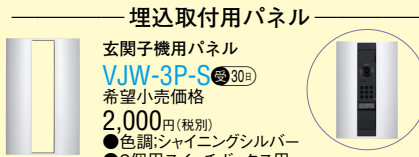

### カメラ付玄関子機

※住戸親機がVH(K)-RMD-「」の場合のみ接続可能。

玄関パネル対応型

中継器別設置  
 プラス

カメラ付玄関子機  
**VJ-KDP** (60日)  
 希望小売価格  
 38,800円(税別)

HQi  
 認定品

玄関子機用パネル ●色調:シャイニングシルバー  
**VJW-1P-S** (30日)  
 希望小売価格  
 2,000円(税別)  
 ●1個用スイッチボックス用  
 ●取付台を付属

カメラ付玄関子機 + 露出取付用

露出型

中継器別設置  
 HQi 認定品

カメラ付玄関子機  
**VH-KDCPA-B** (30日)  
 希望小売価格  
 36,500円(税別)

玄関子機用パネル ●色調:シャイニングシルバー  
**VJW-3P-S** (30日)  
 希望小売価格  
 2,000円(税別)  
 ●色調:シャイニングシルバー  
 ●3個用スイッチボックス用

カメラ付玄関子機 + 埋込取付用