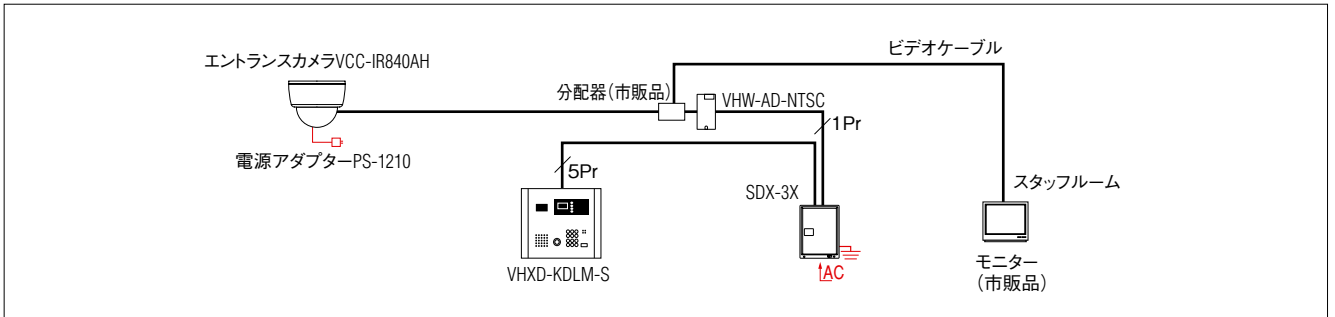

# エントランスカメラ

デイトナイトカプセルカメラ  
VCC-IR840AH(市販品)  
※竹中エンジニアリング(株)製

監視カメラアダプター  
VHW-AD-NTSC  
希望小売価格  
29,800円(税別)

電源アダプター  
PS-1210(市販品)  
●監視カメラ用電源  
※竹中エンジニアリング(株)製

- カメラ付集合玄関機と連動。呼出・通話時に住戸からカメラを切り替えて訪問者やエントランスの様子を違うアングルでチェックします。
  - スタッフルームではモニター(市販品)でエントランスを監視できます。
- ※住戸からは監視できません。

## ■系統図

## ■動作説明図