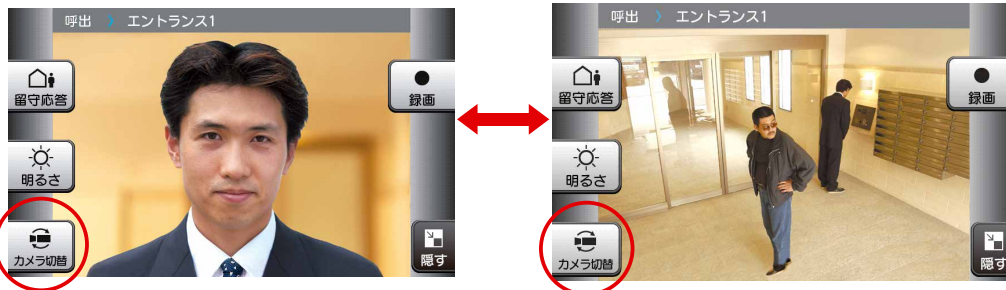

■動作説明図

●カメラ付集合玄関機連動の場合