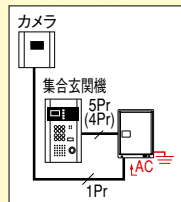

系統図例

●カメラと集合玄関機が別々に設置できるので共同玄関設計の自由度が高くなります。