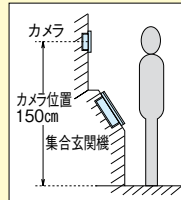

セパレートカメラ

集合玄関機用カラーカメラ部(シルバー)

VHXD-KCDBD-TS (税別40円)

希望小売価格
308,000円(税別)

埋込ボックス

RM-BOX (税別40円)

希望小売価格
11,000円(税別)

取付例