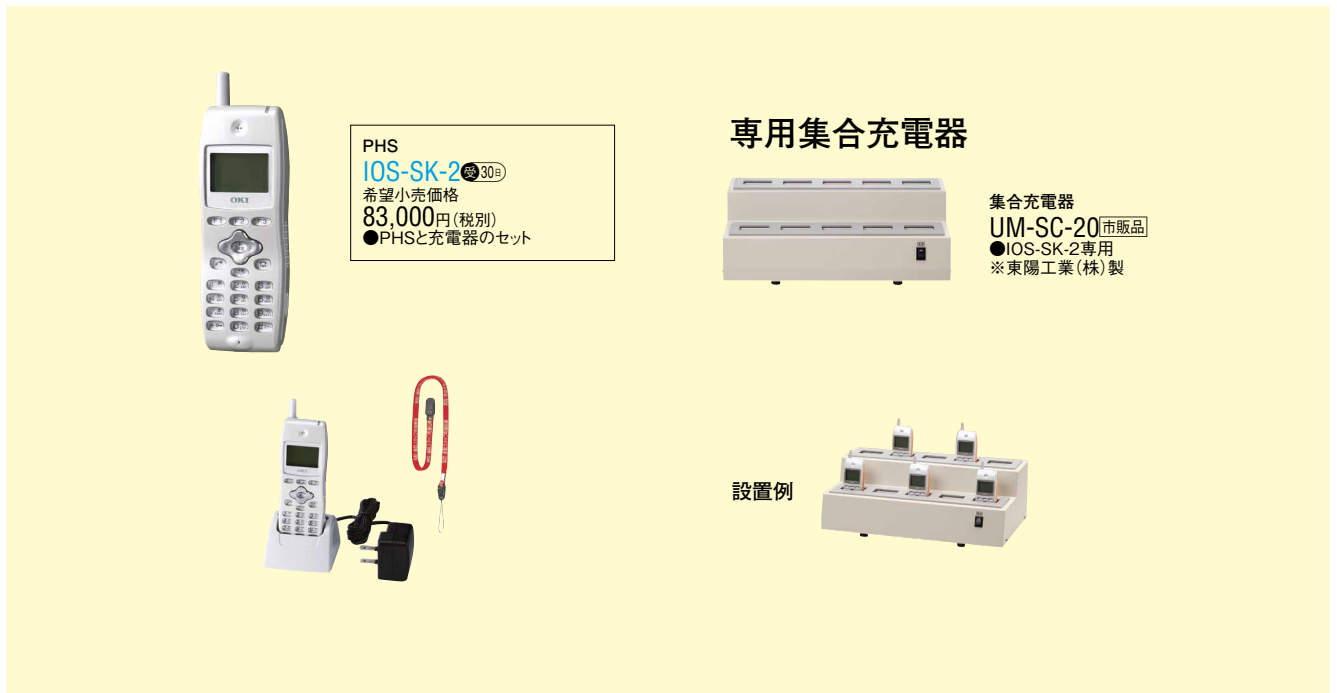

PHS

PHS
IOS-SK-2 (税別) 30分
希望小売価格
83,000円 (税別)
●PHSと充電器のセット

専用集合充電器

集合充電器
UM-SC-20 (市販品)
●IOS-SK-2専用
※東陽工業(株)製

設置例

■ディスプレイ表示内容

IOS-SK-2の例

FAGUS

FAGUS ライト

① 電池残量
② 電波状態
③ 入居者名表示

※生活監視用PCに登録された名前が表示されます。

呼出種別	詳細
トイレ	トイレの緊急呼出ボタンで呼ばれたとき
バス	浴室の緊急呼出ボタンで呼ばれたとき
キンキウ	緊急通報振りボタン／緊急通報ボタンで呼ばれたとき (脱落断線も同じ)
セイカツ	生活異常で呼ばれたとき (水量センサー／パッシブセンサー)
ケンコウ	健康異常で呼ばれたとき
ミスモレ	水漏れで呼ばれたとき
カサイ	火災で呼ばれたとき
ガス	ガス漏れで呼ばれたとき
ヒジョウ	非常で呼ばれたとき
ハイセン	火災障害／ガス障害で呼ばれたとき
カンキ	一酸化炭素濃度で呼ばれたとき
キョシツ	居室からの相談呼出
ハヤ	部屋コールで呼ばれたとき
ハンヨウ	汎用コールで呼ばれたとき
ボウハン	防犯で呼ばれたとき
カギ	集合玄関の非常解錠で呼ばれたとき

■寸法図(mm)

IOS-SK-2

- ① アンテナ
- ② レシーバ
- ③ ディスプレイ (表示部)
- ④ Fキー
- ⑤ マルチファンクションキー
- ⑥ 通話ボタン
- ⑦ 電源/切ボタン
- ⑧ 保留ボタン
- ⑨ ダイヤルボタン
- ⑩ マイク

充電器 (ACアダプター、卓上ホルダ)

■仕様

IOS-SK-2

使用電源	専用リチウムイオン電池DC3.7V720mAh
無線周波数帯	1900MHz帯
通信方式	マルチキャリア TDMA-TDD方式
連続待受時間	約700時間
連続通話時間	約7時間