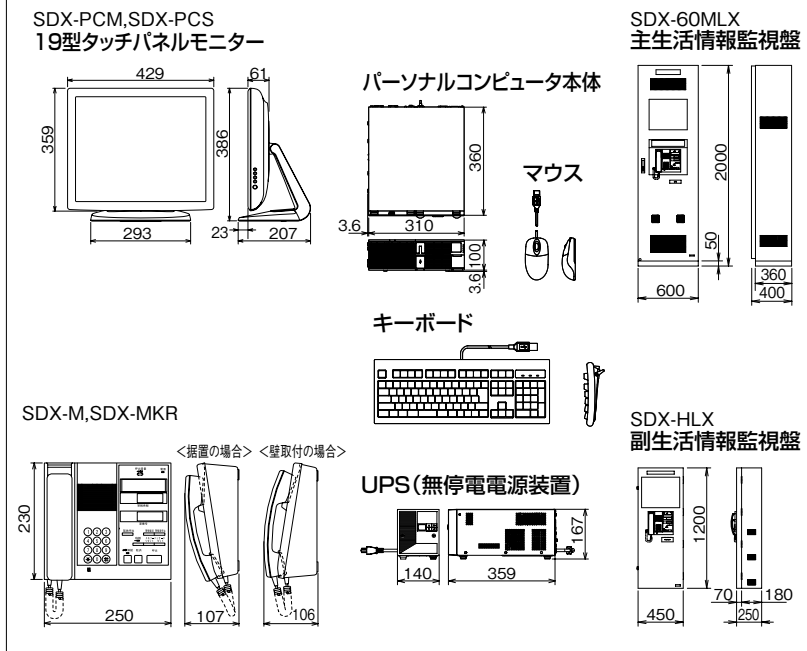

副生活情報監視盤

生活情報副監視盤
SDX-HLX (税別70円)
●副生活情報監視用PC、PC連動スタッフ親機、無停電電源装置一体型

局数	品番	納期
20局	SDX-20MLX	(税別70円)
40局	SDX-40MLX	(税別70円)
60局	SDX-60MLX	(税別70円)

PC連動スタッフ親機

パソコン連動スタッフ親機
SDX-M (税別40円)
希望小売価格
235,000円(税別)

PC連動スタッフ親機

パソコン連動スタッフ親機
SDX-M (税別40円)
希望小売価格
235,000円(税別)

スタッフ親機

スタッフ親機
SDX-MKR (税別40円)
希望小売価格
230,000円(税別)

■寸法図(mm)

■仕様 SDX-PCM

●モニター	
電源電圧	AC100V 50/60Hz
消費電力	48W
モニター	19型TFT液晶タッチパネル
モニター調整角度	上下:-5°~+90°
使用環境条件	温度0~40℃ 湿度20~80%(結露しないこと)
形状	据置型
質量	約8kg
色調	ベージュ
備考	超音波表面弾性波方式
●UPS	
電源電圧	AC100V 50/60Hz
最大出力容量	500VA/450W
形状	据置型
質量	約11kg
使用環境条件	温度0~40℃ 湿度25~85%(結露しないこと)
備考	バックアップ時間約5分