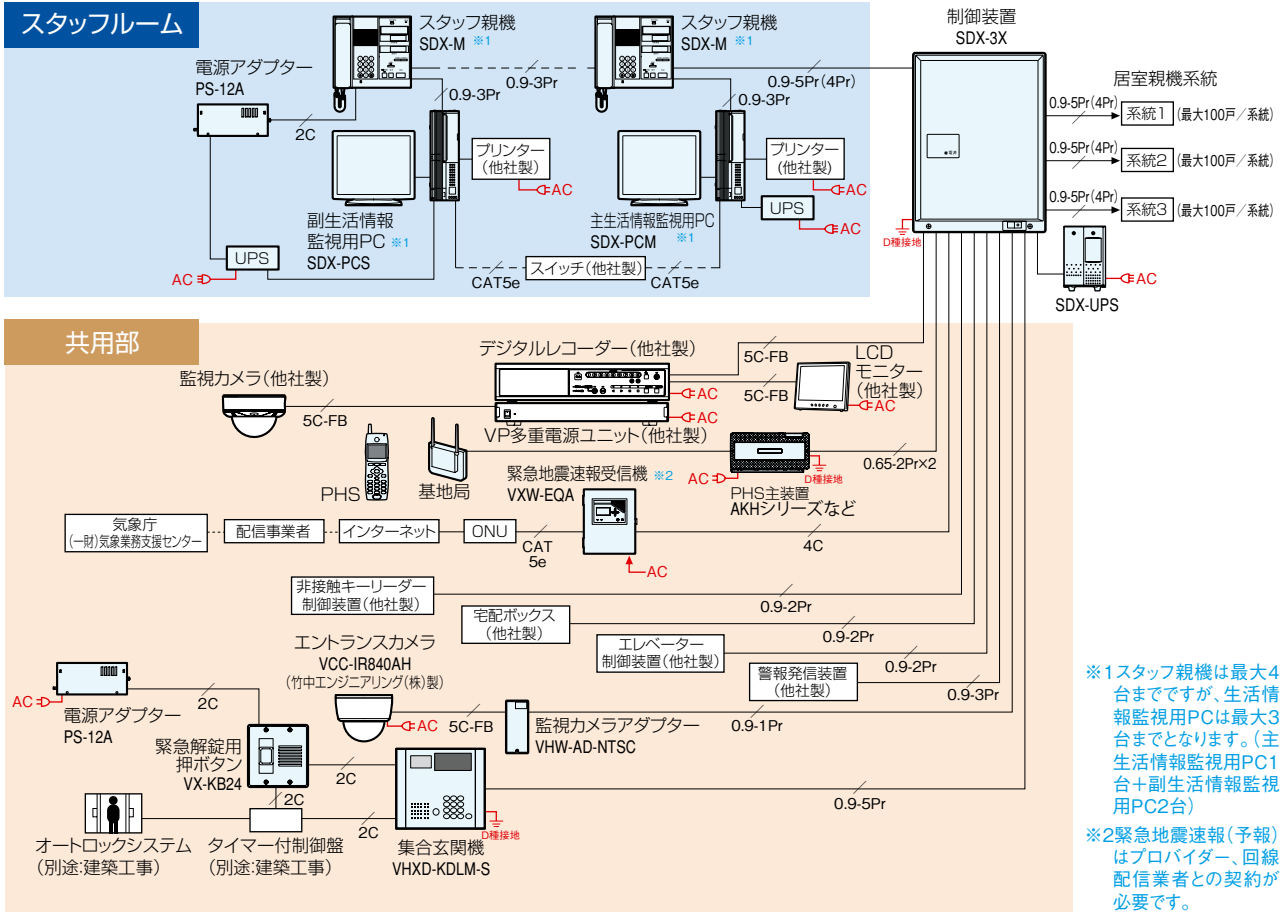

# システム構成例

## FAGUS (2通話路・2映像路システム例)

※1 スタッフ親機は最大4台までですが、生活情報監視用PCは最大3台までとなります。(主生活情報監視用PC1台+副生活情報監視用PC2台)

※2 緊急地震速報(予報)はプロバイダー、回線配信業者との契約が必要です。

## FAGUS ライト (2通話路・2映像路システム例)

※3 監視カメラ運動時は0.9-5Pr(4Pr)となります。

※4 スタッフ親機は最大4台までとなります。

※5 緊急地震速報(予報)はプロバイダー、回線配信業者との契約が必要です。