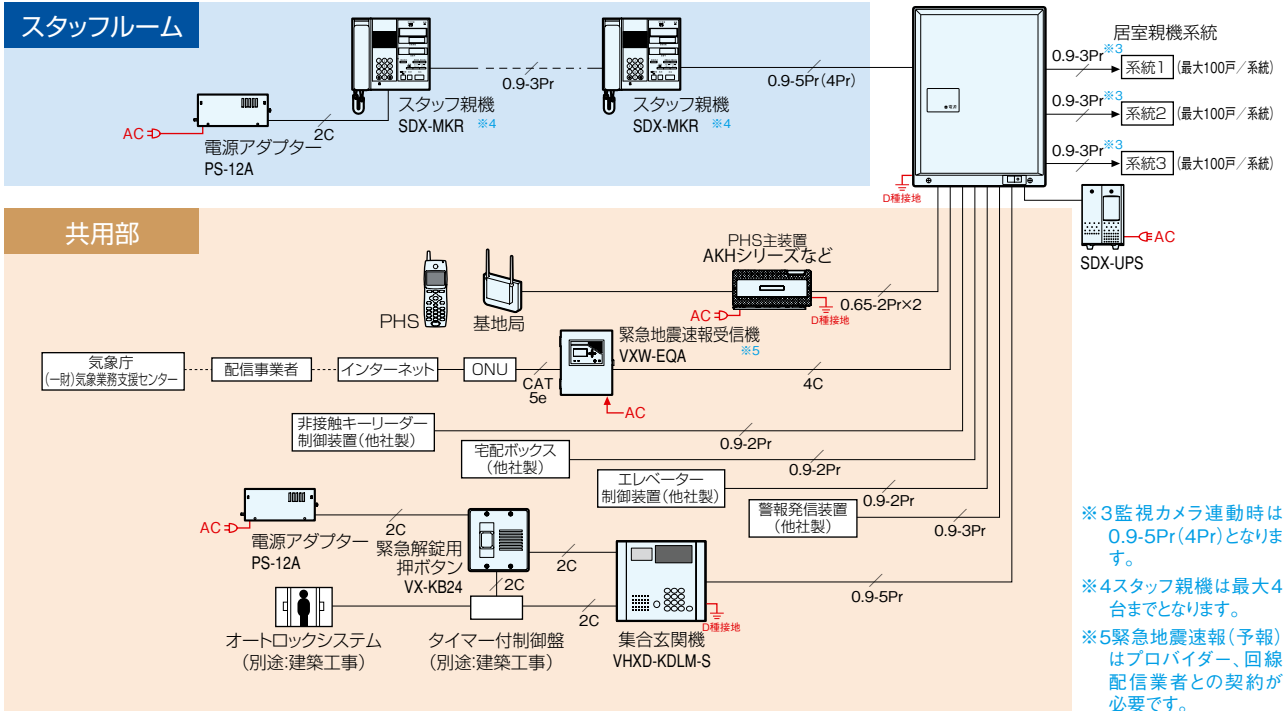

# システム構成例

## FAGUS (2通話路・2映像路システム例)

※1 スタッフ親機は最大4台までですが、生活情報監視用PCは最大3台までとなります。(主生活情報監視用PC1台+副生活情報監視用PC2台)

※2 緊急地震速報(予報)はプロバイダー、回線配信業者との契約が必要です。

## FAGUS ライト (2通話路・2映像路システム例)

※3 監視カメラ運動時は0.9-5Pr(4Pr)となります。

※4 スタッフ親機は最大4台までとなります。

※5 緊急地震速報(予報)はプロバイダー、回線配信業者との契約が必要です。